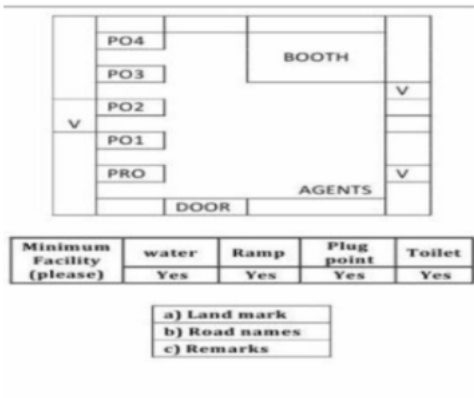

Google Map View

Polling Station Building Front View

Polling Station Front View

Cad View

Key MAP View

1 பெயர் : சுந்தரமூர்த்தி தந்தை பெயர் : ஜெகநாதன் வீட்டு எண் : 396 வயது : 82 பாலினம் : ஆண்	KFD7333149 Photo is available	2 பெயர் : தாட்சாயணி கணவர் பெயர் : வினோத் வீட்டு எண் : 396 வயது : 40 பாலினம் : பெண்	YCV0211128 Photo is available	3 பெயர் : நாகராஜ் தந்தை பெயர் : வில்சன் வீட்டு எண் : 398 வயது : 45 பாலினம் : ஆண்	KFD4736898 Photo is available
4 பெயர் : வசந்தி கணவர் பெயர் : நாகராஜ் வீட்டு எண் : 398 வயது : 41 பாலினம் : பெண்	KFD4734604 Photo is available	5 பெயர் : அஜய் தந்தை பெயர் : நாகராஜ் வீட்டு எண் : 398 வயது : 23 பாலினம் : ஆண்	YCV1965524 Photo is available	6 பெயர் : ரவி தந்தை பெயர் : துளசிங்கம் வீட்டு எண் : 399 வயது : 61 பாலினம் : ஆண்	KFD7333180 Photo is available
7 பெயர் : பாத்திமா கணவர் பெயர் : ரவி வீட்டு எண் : 399 வயது : 56 பாலினம் : பெண்	YCV1739440 Photo is available	8 பெயர் : வினோத் தந்தை பெயர் : ரவி வீட்டு எண் : 399 வயது : 41 பாலினம் : ஆண்	KFD4731204 Photo is available	9 பெயர் : சேகர் தந்தை பெயர் : ரத்தினம் வீட்டு எண் : 402 வயது : 61 பாலினம் : ஆண்	YCV1739457 Photo is available
10 பெயர் : ராஜேஷ் தந்தை பெயர் : சேகர் வீட்டு எண் : 402, M-Block வயது : 36 பாலினம் : ஆண்	YCV0763631 Photo is available	11 பெயர் : கு அங்காளன் தந்தை பெயர் : குப்பன் வீட்டு எண் : 403 வயது : 68 பாலினம் : ஆண்	YCV2261162 Photo is available	12 பெயர் : மலர் கணவர் பெயர் : அங்காளன் வீட்டு எண் : 403 வயது : 56 பாலினம் : பெண்	KFD4738712 Photo is available
13 பெயர் : கௌதம் தந்தை பெயர் : அங்காளன் வீட்டு எண் : 403 வயது : 36 பாலினம் : ஆண்	YCV0045872 Photo is available	14 பெயர் : கௌலட்சுமி கணவர் பெயர் : அங்காளன் வீட்டு எண் : 403 வயது : 33 பாலினம் : பெண்	YCV0940205 Photo is available	15 பெயர் : ஜெயலக்ஷ்மி கணவர் பெயர் : சிட்டிபாபு வீட்டு எண் : 404 வயது : 76 பாலினம் : பெண்	KFD4739041 Photo is available
16 பெயர் : சேகர் தந்தை பெயர் : சிட்டிபாபு வீட்டு எண் : 404 வயது : 46 பாலினம் : ஆண்	KFD4741179 Photo is available	17 பெயர் : பாத்திமா தந்தை பெயர் : சூசைநாதன் வீட்டு எண் : 406 வயது : 73 பாலினம் : பெண்	YCV1739473 Photo is available	18 பெயர் : சமதி கணவர் பெயர் : ஆனந்தன் வீட்டு எண் : 407 வயது : 56 பாலினம் : பெண்	YCV1739499 Photo is available
19 பெயர் : விஜயன் தந்தை பெயர் : ஆனந்தன் வீட்டு எண் : 407 எம் பிளாக் வயது : 26 பாலினம் : ஆண்	YCV1461136 Photo is available	20 பெயர் : பிரபு தந்தை பெயர் : மாணிக்கம் வீட்டு எண் : 408 வயது : 46 பாலினம் : ஆண்	KFD4739728 Photo is available	21 பெயர் : உஷா கணவர் பெயர் : பிரபு வீட்டு எண் : 408 வயது : 45 பாலினம் : பெண்	KFD4734257 Photo is available
22 பெயர் : சரவணன் தந்தை பெயர் : மாணிக்கம் வீட்டு எண் : 408 வயது : 44 பாலினம் : ஆண்	KFD4742151 Photo is available	23 பெயர் : வாணி கணவர் பெயர் : சரவணன் வீட்டு எண் : 408 வயது : 41 பாலினம் : பெண்	YCV0940585 Photo is available	24 பெயர் : கலையரசி தந்தை பெயர் : மாணிக்கம் வீட்டு எண் : 408 வயது : 40 பாலினம் : பெண்	KFD4736625 Photo is available
25 பெயர் : லோகநாதன் தந்தை பெயர் : முத்து வீட்டு எண் : 408 வயது : 39 பாலினம் : ஆண்	YCV1137843 Photo is available	26 பெயர் : பாஸ்கர் தந்தை பெயர் : ஜெயராமன் வீட்டு எண் : 409 வயது : 51 பாலினம் : ஆண்	YCV1739515 Photo is available	27 பெயர் : மகாலக்ஷ்மி கணவர் பெயர் : பாஸ்கர் வீட்டு எண் : 409 வயது : 49 பாலினம் : பெண்	KFD7333305 Photo is available
28 பெயர் : சந்தோஷ்குமார் தந்தை பெயர் : பாஸ்கர் வீட்டு எண் : 409 வயது : 30 பாலினம் : ஆண்	YCV1092444 Photo is available	29 பெயர் : லாவண்யா தந்தை பெயர் : பாஸ்கர் வீட்டு எண் : 409 வயது : 26 பாலினம் : பெண்	YCV1486505 Photo is available	30 பெயர் : பரத் தந்தை பெயர் : பாஸ்கர் வீட்டு எண் : 410 வயது : 32 பாலினம் : ஆண்	YCV1481886 Photo is available