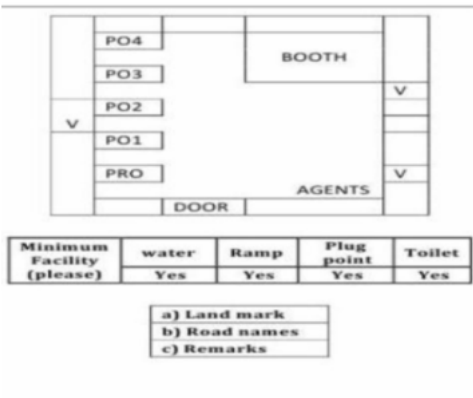

Google Map View

Polling Station Building Front View

Polling Station Front View

Cad View

Key MAP View

1	YCV1483650	பெயர் : சசிகுமார் தந்தை பெயர்: சிவா வீட்டு எண் : 4 வயது : 25 பாலினம் : ஆண்	Photo is available	2	YCV2058709	பெயர் : ஏ சஸ்வரி கணவர் பெயர்: அருண் குமார் வீட்டு எண் : 17 வயது : 23 பாலினம் : பெண்	Photo is available	3	YCV2045367	பெயர் : திலீப் குமார் தந்தை பெயர்: டேனியல் வீட்டு எண் : 22பீ வயது : 23 பாலினம் : ஆண்	Photo is available
4	YCV1976802	பெயர் : உமா ராணி கணவர் பெயர்: சந்தோஷ் குமார் வீட்டு எண் : 24 வயது : 26 பாலினம் : பெண்	Photo is available	5	YCV1885052	பெயர் : ஷர்மிளா கணவர் பெயர்: கவிந் பிந்தோ வீட்டு எண் : 26.இ வயது : 26 பாலினம் : பெண்	Photo is available	6	YCV1978667	பெயர் : எழிலரசி கணவர் பெயர்: மதன் வீட்டு எண் : 34 வயது : 29 பாலினம் : பெண்	Photo is available
7	YCV0940882	பெயர் : கௌரிசங்கரி தந்தை பெயர்: ராதாகிருஷ்ணன் வீட்டு எண் : 64 வயது : 31 பாலினம் : பெண்	Photo is available	8	YCV1431436	பெயர் : ஹஜி முனிஷா தந்தை பெயர்: ராஜி வீட்டு எண் : 64-R வயது : 28 பாலினம் : பெண்	Photo is available	9	YCV1482751	பெயர் : புகழேந்தி தந்தை பெயர்: செந்தில் நாதன் வீட்டு எண் : 65 வயது : 25 பாலினம் : ஆண்	Photo is available
10	YCV0804229	பெயர் : பழனிவேல் தந்தை பெயர்: நகராஜன் வீட்டு எண் : 96-18-2 வயது : 56 பாலினம் : ஆண்	Photo is available	11	YCV1886357	பெயர் : சந்தோஷ் குமார் தந்தை பெயர்: சுக்குரியப்பன் வீட்டு எண் : 225 வயது : 24 பாலினம் : ஆண்	Photo is available	12	YCV1025139	பெயர் : பாண்டியன் தந்தை பெயர்: நடராஜன் வீட்டு எண் : 601R வயது : 38 பாலினம் : ஆண்	Photo is available
13	KFD1572148	பெயர் : ராணி கணவர் பெயர்: கோபி வீட்டு எண் : 633 வயது : 57 பாலினம் : பெண்	Photo is available	14	KFD4705133	பெயர் : மாணிக்கம் தந்தை பெயர்: கோபி வீட்டு எண் : 633 வயது : 39 பாலினம் : ஆண்	Photo is available	15	YCV0046235	பெயர் : டில்லிபாபு தந்தை பெயர்: கோபி வீட்டு எண் : 633 வயது : 38 பாலினம் : ஆண்	Photo is available
16	YCV1951763	பெயர் : னமக்கல் தந்தை பெயர்: ஜான்சன் வீட்டு எண் : 633 ஆர் பிளாக் வயது : 34 பாலினம் : ஆண்	Photo is available	17	YCV1960061	பெயர் : மஞ்சலா கணவர் பெயர்: மைக்கல் வீட்டு எண் : 633 ஆர் பிளாக் வயது : 31 பாலினம் : பெண்	Photo is available	18	YCV1752138	பெயர் : அமான்னுல்லா தந்தை பெயர்: சையதுஉசேன் வீட்டு எண் : 634 வயது : 49 பாலினம் : ஆண்	Photo is available
19	YCV1752146	பெயர் : கர்முனிஷா கணவர் பெயர்: அமான்னுல்லா வீட்டு எண் : 634 வயது : 44 பாலினம் : பெண்	Photo is available	20	YCV2272805	பெயர் : அஸ்ராப் கணவர் பெயர்: கிருஷ்ணன் வீட்டு எண் : 634,எஸ் வி எம் நகர் வயது : 38 பாலினம் : பெண்	Photo is available	21	YCV0518225	பெயர் : சுரேஷ்குமார் தந்தை பெயர்: காத்தவராயன் வீட்டு எண் : 636R வயது : 38 பாலினம் : ஆண்	Photo is available
22	YCV1752153	பெயர் : பாஸ்கர் தந்தை பெயர்: மோசஸ் வீட்டு எண் : 637 வயது : 72 பாலினம் : ஆண்	Photo is available	23	YCV0135038	பெயர் : லீலாமேரி கணவர் பெயர்: பாஸ்கர் வீட்டு எண் : 637 வயது : 65 பாலினம் : பெண்	Photo is available	24	KFD4702098	பெயர் : லிடியா தந்தை பெயர்: பாஸ்கர் வீட்டு எண் : 637 வயது : 42 பாலினம் : பெண்	Photo is available
25	KFD4701520	பெயர் : ஸ்டாலின் தந்தை பெயர்: கிருஷ்டி வீட்டு எண் : 638 வயது : 50 பாலினம் : ஆண்	Photo is available	26	KFD4701538	பெயர் : செல்வி கணவர் பெயர்: ஸ்டாலின் வீட்டு எண் : 638 வயது : 46 பாலினம் : பெண்	Photo is available	27	YCV1885730	பெயர் : கிறிஸ்டோபர் தந்தை பெயர்: ஸ்டாலின் வீட்டு எண் : 638 வயது : 26 பாலினம் : ஆண்	Photo is available
28	YCV2028314	பெயர் : கிங்ஸ்லீ தந்தை பெயர்: ஸ்டாலின் வீட்டு எண் : 638 வயது : 24 பாலினம் : ஆண்	Photo is available	29	YCV1752161	பெயர் : லோகநாதன் தந்தை பெயர்: ரெங்கநாதன் வீட்டு எண் : 639 வயது : 67 பாலினம் : ஆண்	Photo is available	30	YCV0441881	பெயர் : தினேஷ்குமார் தந்தை பெயர்: லோகநாதன் வீட்டு எண் : 639 வயது : 35 பாலினம் : ஆண்	Photo is available