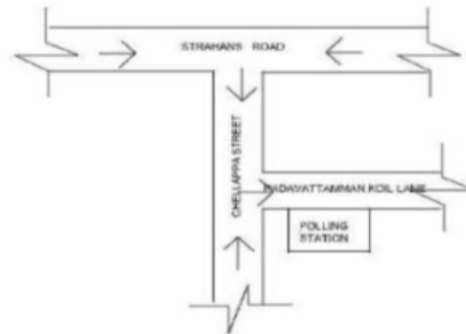

Key MAP View