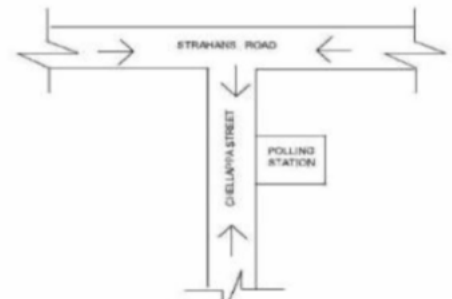

Cad View

Key MAP View