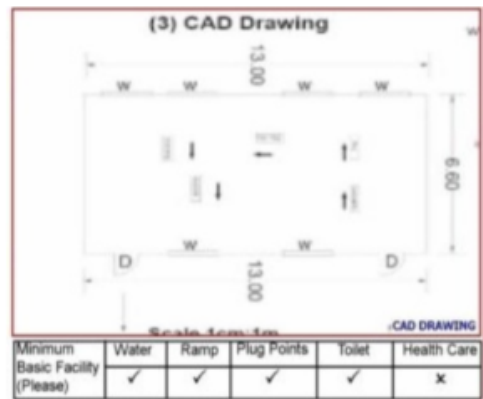

வாக்காளர் பதிவு அலுவலரின்
கையொப்பம்

Nazri Naksha

Google Map View

Polling Station Building Front View

Polling Station Front View

Cad View

Key MAP View

1 பெயர் : ஸ்ரீமதி கணவர் பெயர்: கிருஷ்ணகுமார் வீட்டு எண் : 1 வயது : 47 பாலினம் : பெண் Photo is available	IBC0626911	2 பெயர் : சரவணன் தந்தை பெயர்: ராமு வீட்டு எண் : 1 வயது : 46 பாலினம் : ஆண் Photo is available	KLP2203636	3 பெயர் : பாணு கணவர் பெயர்: சுரேஷ் வீட்டு எண் : 1 வயது : 34 பாலினம் : பெண் Photo is available	IBC0730051
4 பெயர் : ராஜேஷ்வரி கணவர் பெயர்: செந்தில் வீட்டு எண் : 1 வயது : 33 பாலினம் : பெண் Photo is available	IBC0844910	5 பெயர் : ராஜேஸ்வரி கணவர் பெயர்: மணிகண்டன் வீட்டு எண் : 1 வயது : 32 பாலினம் : பெண் Photo is available	IBC0729970	6 பெயர் : ரகுபதி தந்தை பெயர்: வேல்முருகன் வீட்டு எண் : 1 வயது : 28 பாலினம் : ஆண் Photo is available	IBC0886457
7 பெயர் : கிருஷ்ணப்பிரியா தந்தை பெயர்: தமிழரசன் வீட்டு எண் : 1 வயது : 28 பாலினம் : பெண் Photo is available	IBC0886432	8 பெயர் : தெய்வசிகாமணி தந்தை பெயர்: பரமசிவம் வீட்டு எண் : 1/2 வயது : 47 பாலினம் : ஆண் Photo is available	IBC2231900	9 பெயர் : இளவரசி கணவர் பெயர்: தெய்வசிகாமணி வீட்டு எண் : 1/2 வயது : 47 பாலினம் : பெண் Photo is available	IBC1141365
10 பெயர் : ஹரிகரன் தந்தை பெயர்: பழனிவேல் வீட்டு எண் : 1-7 வயது : 29 பாலினம் : ஆண் Photo is available	IBC0886556	11 பெயர் : சந்தோஷ் தந்தை பெயர்: சங்கர் வீட்டு எண் : 1/10 வயது : 25 பாலினம் : ஆண் Photo is available	IBC1186113	12 பெயர் : சைலேந்திரபாபு தந்தை பெயர்: சங்கர் வீட்டு எண் : 1-10A வயது : 27 பாலினம் : ஆண் Photo is available	IBC1004985
13 பெயர் : துரைமுருகன் தந்தை பெயர்: ஆறுமுகம் வீட்டு எண் : 1-11 வயது : 29 பாலினம் : ஆண் Photo is available	IBC0886663	14 பெயர் : பசுபதி தந்தை பெயர்: வேல்முருகன் வீட்டு எண் : 1-22 வயது : 30 பாலினம் : ஆண் Photo is available	IBC0782409	15 பெயர் : ராதிகா கணவர் பெயர்: ராமமூர்த்தி வீட்டு எண் : 1-25 வயது : 31 பாலினம் : பெண் Photo is available	IBC0730069
16 பெயர் : தூர்கா தந்தை பெயர்: ராஜசேகர் வீட்டு எண் : 1/26 வயது : 24 பாலினம் : பெண் Photo is available	IBC2231926	17 பெயர் : அபிநயா ராஜசேகர் தந்தை பெயர்: ராஜசேகர் வீட்டு எண் : 1/26 வயது : 22 பாலினம் : பெண் Photo is available	IBC2375673	18 பெயர் : ராஜபிரதிபா தந்தை பெயர்: ராஜேந்திரன் வீட்டு எண் : 1/26ஏ வயது : 27 பாலினம் : பெண் Photo is available	IBC1139245
19 பெயர் : வினோத் தந்தை பெயர்: அன்பழகன் வீட்டு எண் : 1-31 வயது : 29 பாலினம் : ஆண் Photo is available	IBC0782482	20 பெயர் : கமலக்கண்ணன் தந்தை பெயர்: கனேசன் வீட்டு எண் : 1-33 வயது : 27 பாலினம் : ஆண் Photo is available	IBC1005024	21 பெயர் : வெற்றிவேல் தந்தை பெயர்: வடிவேல் வீட்டு எண் : 1-35 வயது : 53 பாலினம் : ஆண் Photo is available	KLP2107365
22 பெயர் : தென்றலரசி கணவர் பெயர்: அண்ணாதுரை வீட்டு எண் : 1-35A வயது : 48 பாலினம் : பெண் Photo is available	KLP1503036	23 பெயர் : பூவராகன் தந்தை பெயர்: ஆறுமுகம் வீட்டு எண் : 1-40 வயது : 33 பாலினம் : ஆண் Photo is available	IBC0886622	24 பெயர் : சிவபெருமாள் தந்தை பெயர்: ஆறுமுகம் வீட்டு எண் : 1-40 வயது : 29 பாலினம் : ஆண் Photo is available	IBC0886440
25 பெயர் : பழனிவேல் வீரப்பன் தந்தை பெயர்: வீரப்பன் வீரப்பன் வீட்டு எண் : 1/43 வயது : 70 பாலினம் : ஆண் Photo is available	IBC2462281	26 பெயர் : அமுதா பழனிவேல் கணவர் பெயர்: பழனிவேல் பழனிவேல் வீட்டு எண் : 1/43 வயது : 65 பாலினம் : பெண் Photo is available	IBC2462273	27 பெயர் : அனிதா கணவர் பெயர்: உதயசங்கர் வீட்டு எண் : 1/44 வயது : 27 பாலினம் : பெண் Photo is available	IBC1141399
28 பெயர் : ஜோதி தந்தை பெயர்: செல்வராசு வீட்டு எண் : 1-45 வயது : 32 பாலினம் : பெண் Photo is available	IBC0730093	29 பெயர் : அருள்மணி தந்தை பெயர்: கலியபெருமாள் வீட்டு எண் : 1-51A வயது : 28 பாலினம் : ஆண் Photo is available	IBC0886531	30 பெயர் : முத்துகிருஷ்ணன் தந்தை பெயர்: மணிக்கண்ணன் வீட்டு எண் : 1-52 வயது : 28 பாலினம் : ஆண் Photo is available	IBC0886523