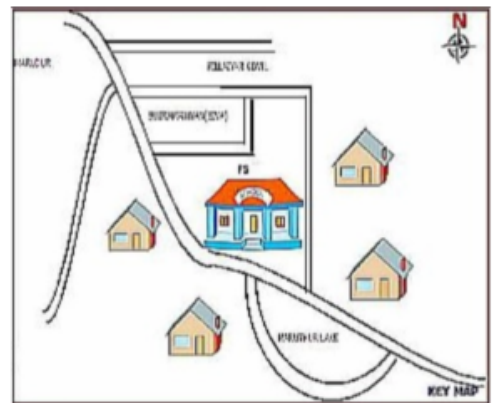

Key MAP View