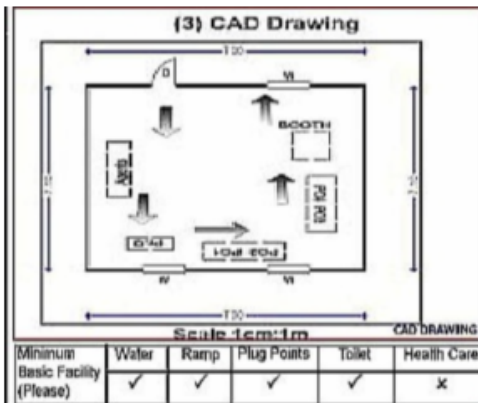

Google Map View

Polling Station Building Front View

Polling Station Front View

Cad View

Key MAP View

1 பெயர் : தங்கதுரை தந்தை பெயர் : தர்மதுரை வீட்டு எண் : 1 வயது : 33 பாலினம் : ஆண் Photo is available	IBC0856906	2 பெயர் : சரவணன் சே தந்தை பெயர் : சேகர் மா வீட்டு எண் : 1/81 வயது : 21 பாலினம் : ஆண் Photo is available	IBC2503613	3 பெயர் : யமுணா தந்தை பெயர் : சந்திரசேகர் வீட்டு எண் : 1/147/1 வயது : 25 பாலினம் : பெண் Photo is available	IBC2236412
4 பெயர் : சிந்து பா தந்தை பெயர் : பாண்டியன் வீட்டு எண் : 1/பீ வயது : 24 பாலினம் : பெண் Photo is available	IBC2175321	5 பெயர் : சிவசங்கரி கணவர் பெயர் : ராஜா வீட்டு எண் : 3/3ஏ வயது : 27 பாலினம் : பெண் Photo is available	IBC2519700	6 பெயர் : கனிமொழி கணவர் பெயர் : இராமச்சந்திரன் வீட்டு எண் : 3-5B2 வயது : 41 பாலினம் : பெண் Photo is available	IBC0453126
7 பெயர் : இராமச்சந்திரன் தந்தை பெயர் : குழந்தைவேல் வீட்டு எண் : 3-5B2 வயது : 40 பாலினம் : ஆண் Photo is available	IBC0994244	8 பெயர் : கொளஞ்சி தந்தை பெயர் : சேப்பெருமாள் வீட்டு எண் : 3-10-1 வயது : 53 பாலினம் : ஆண் Photo is available	IBC0799585	9 பெயர் : காந்திமதி தந்தை பெயர் : செல்வம் வீட்டு எண் : 3-50 வயது : 29 பாலினம் : பெண் Photo is available	IBC0857128
10 பெயர் : அமுதா கணவர் பெயர் : மதியழகன் வீட்டு எண் : 3-75 வயது : 41 பாலினம் : பெண் Photo is available	IBC0029470	11 பெயர் : சண்முகப்பிரியா தந்தை பெயர் : தனபால் வீட்டு எண் : 3/82அ2 வயது : 27 பாலினம் : பெண் Photo is available	IBC1058445	12 பெயர் : கிருஷ்ணமூர்த்தி தந்தை பெயர் : ரத்தினசாமி வீட்டு எண் : 3/83 வயது : 64 பாலினம் : ஆண் Photo is available	IBC2329761
13 பெயர் : செந்தமிழ்ச்செல்வி கணவர் பெயர் : மணிகண்டன் வீட்டு எண் : 3-83P1 வயது : 37 பாலினம் : பெண் Photo is available	IBC0994236	14 பெயர் : சந்தோஷ்குமார் தந்தை பெயர் : கிருஷ்ணமூர்த்தி வீட்டு எண் : 3/93 வயது : 38 பாலினம் : ஆண் Photo is available	IBC2329779	15 பெயர் : தமிழ்க்குமார் தந்தை பெயர் : பரமசிவம் வீட்டு எண் : 3-96 வயது : 40 பாலினம் : ஆண் Photo is available	KLP2308831
16 பெயர் : சாந்தக்குமார் தந்தை பெயர் : பழனிவேல் வீட்டு எண் : 3-96 வயது : 32 பாலினம் : ஆண் Photo is available	IBC0556829	17 பெயர் : ஆனந்தராஜ் தந்தை பெயர் : அன்பழகன் வீட்டு எண் : 3-100 வயது : 33 பாலினம் : ஆண் Photo is available	IBC0371492	18 பெயர் : மோகன்ராஜ் தந்தை பெயர் : கணேசன் வீட்டு எண் : 3A1 வயது : 42 பாலினம் : ஆண் Photo is available	KLP1697358
19 பெயர் : மணிகண்டன் தந்தை பெயர் : சண்முகம் வீட்டு எண் : 4A வயது : 45 பாலினம் : ஆண் Photo is available	KLP2249381	20 பெயர் : தேவகி கணவர் பெயர் : கிருஷ்ணமூர்த்தி வீட்டு எண் : 93/3 வயது : 52 பாலினம் : பெண் Photo is available	IBC2329688	21 பெயர் : செல்வம் தந்தை பெயர் : செல்வகுமார் வீட்டு எண் : 110 வயது : 23 பாலினம் : ஆண் Photo is available	IBC2463008
22 பெயர் : கண்ணம்மாள் கணவர் பெயர் : இரத்தினசபாபதி வீட்டு எண் : 112 வயது : 68 பாலினம் : பெண் Photo is available	IBC1479815	23 பெயர் : சக்திவேல் ச தந்தை பெயர் : சந்திரசேகரன் த வீட்டு எண் : konar street வயது : 26 பாலினம் : ஆண் Photo is available	IBC1222587	24 பெயர் : கலையரசன் செ தந்தை பெயர் : செல்வராஜ் வீட்டு எண் : 344 வயது : 24 பாலினம் : ஆண் Photo is available	IBC2297281
25 பெயர் : முருகன் தந்தை பெயர் : தங்கராசு வீட்டு எண் : 354 வயது : 41 பாலினம் : ஆண் Photo is available	IBC0198325	26 பெயர் : செல்வராணி முருகன் கணவர் பெயர் : முருகன் வீட்டு எண் : 354 வயது : 36 பாலினம் : பெண் Photo is available	IBC0198333	27 பெயர் : சின்னபிள்ளை கணவர் பெயர் : செல்வராசு வீட்டு எண் : 503 வயது : 62 பாலினம் : பெண் Photo is available	IBC1479823
28 பெயர் : சின்னபிள்ளை தாயின் பெயர் : காமியம்மாள் வீட்டு எண் : 624 வயது : 62 பாலினம் : பெண் Photo is available	IBC0857136	29 பெயர் : வளர்மதி கணவர் பெயர் : இராமலிங்கம் வீட்டு எண் : 625 வயது : 56 பாலினம் : பெண் Photo is available	KLP2085975	30 பெயர் : ராஜ்குமார் தந்தை பெயர் : ராமலிங்கம் வீட்டு எண் : 625 வயது : 34 பாலினம் : ஆண் Photo is available	IBC0307165