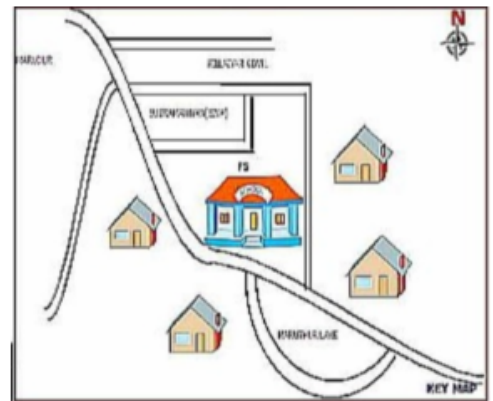

Key MAP View