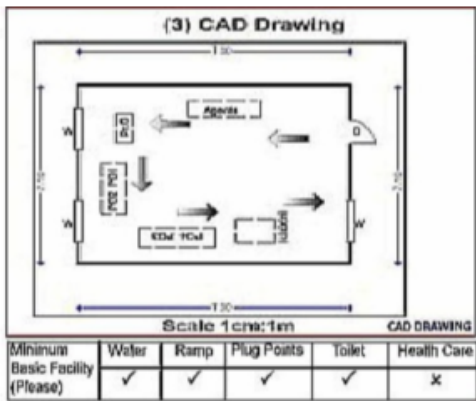

Google Map View

Polling Station Building Front View

Polling Station Front View

Cad View

Key MAP View

1 பெயர் : சரிதா கணவர் பெயர்: பழனிசாமி வீட்டு எண் : 1-3 வயது : 33 பாலினம் : பெண்	IBC1077858 Photo is available	2 பெயர் : பாலாஜி கொ தந்தை பெயர்: கொளஞ்சி த வீட்டு எண் : 1/178 வயது : 22 பாலினம் : ஆண்	IBC2345312 Photo is available	3 பெயர் : பிரியா கணவர் பெயர்: ராமதாஸ் வீட்டு எண் : 1-258 வயது : 29 பாலினம் : பெண்	IBC0912881 Photo is available
4 பெயர் : உமாராணி தந்தை பெயர்: பாண்டியன் வீட்டு எண் : 1/b வயது : 22 பாலினம் : பெண்	IBC2426443 Photo is available	5 பெயர் : கவிதா கணவர் பெயர்: மணிகண்டன் வீட்டு எண் : 2-44B வயது : 42 பாலினம் : பெண்	IBC0912956 Photo is available	6 பெயர் : ஸ்ரீதேவி வி கணவர் பெயர்: வினோத் குமார் வீட்டு எண் : 2/44 பி வயது : 22 பாலினம் : பெண்	IBC2510303 Photo is available
7 பெயர் : அனுஷா கணவர் பெயர்: கொளஞ்சி வீட்டு எண் : 254 வயது : 45 பாலினம் : பெண்	IBC1140441 Photo is available	8 பெயர் : மணிமொழி தந்தை பெயர்: ராமசாமி வீட்டு எண் : 2-83 வயது : 49 பாலினம் : ஆண்	KLP1691021 Photo is available	9 பெயர் : அகிலன் தேவேந்திரன் தந்தை பெயர்: தேவேந்திரன் த வீட்டு எண் : 3/61 பி2 வயது : 20 பாலினம் : ஆண்	IBC2502029 Photo is available
10 பெயர் : கௌரி கணவர் பெயர்: சிவக்குமார் வீட்டு எண் : 3-63A வயது : 30 பாலினம் : பெண்	IBC0654889 Photo is available	11 பெயர் : செந்தில் தந்தை பெயர்: அண்ணாதுரை வீட்டு எண் : 3-63A வயது : 30 பாலினம் : ஆண்	IBC0655126 Photo is available	12 பெயர் : மாரிமுத்து கா தந்தை பெயர்: காமராஜ் ர வீட்டு எண் : 3/66 பி வயது : 20 பாலினம் : ஆண்	IBC2523603 Photo is available
13 பெயர் : சுபாஷ் தந்தை பெயர்: சுந்தரம் வீட்டு எண் : 3/68 வயது : 24 பாலினம் : ஆண்	IBC2113488 Photo is available	14 பெயர் : தமிழ் தென்றல் தந்தை பெயர்: பாலு வீட்டு எண் : 3/68d வயது : 24 பாலினம் : பெண்	IBC2236487 Photo is available	15 பெயர் : இராமதாஸ் தந்தை பெயர்: கணேசன் வீட்டு எண் : 3-69A1 வயது : 40 பாலினம் : ஆண்	IBC0453415 Photo is available
16 பெயர் : இரவிச்சந்திரன் தந்தை பெயர்: சிங்காரம் வீட்டு எண் : 3/148 வயது : 52 பாலினம் : ஆண்	KLP2266153 Photo is available	17 பெயர் : ஜெயலட்சுமி கணவர் பெயர்: ரவிசந்திரன் வீட்டு எண் : 3/148 வயது : 50 பாலினம் : பெண்	IBC2236784 Photo is available	S 18 பெயர் : ரவி கணகவள்ளி தந்தை பெயர்: ரவிசந்திரன் வீட்டு எண் : 3/148 வயது : 24 பாலினம் : பெண்	IBC2236826 Photo is available
19 பெயர் : மகேஷ்வரி கணவர் பெயர்: சின்னதம்பி வீட்டு எண் : 3-150 வயது : 49 பாலினம் : பெண்	IBC0912899 Photo is available	20 பெயர் : சிவரஞ்சனி தாயின் பெயர்: சிவசாமி வீட்டு எண் : 3/588 வயது : 23 பாலினம் : பெண்	IBC2236800 Photo is available	21 பெயர் : அனுசுயா அஞ்சலை தாயின் பெயர்: அஞ்சலை அஞ்சலை வீட்டு எண் : 3/588 வயது : 21 பாலினம் : பெண்	IBC2458511 Photo is available
22 பெயர் : சீதா மகேந்திரன் தந்தை பெயர்: மகேந்திரன் மகேந்திரன் வீட்டு எண் : 3/731 வயது : 20 பாலினம் : பெண்	IBC2469476 Photo is available	23 பெயர் : வளர்மதி தந்தை பெயர்: முருகேசன் வீட்டு எண் : 3/841 வயது : 43 பாலினம் : பெண்	IBC0307371 Photo is available	24 பெயர் : சுந்தர் தந்தை பெயர்: முருகேசன் வீட்டு எண் : 3-841 வயது : 32 பாலினம் : ஆண்	IBC0557058 Photo is available
25 பெயர் : ரேஷமா சுந்தர் கணவர் பெயர்: சுந்தர் வீட்டு எண் : 3/841 வயது : 28 பாலினம் : பெண்	IBC2402873 Photo is available	26 பெயர் : பழனிசாமி தந்தை பெயர்: சுப்ரமணியன் வீட்டு எண் : 3-849 வயது : 42 பாலினம் : ஆண்	IBC0655068 Photo is available	27 பெயர் : மருதுபாண்டியன் தந்தை பெயர்: மணிவேல் வீட்டு எண் : 3-850 வயது : 35 பாலினம் : ஆண்	IBC0307348 Photo is available
28 பெயர் : மணிராஜா தந்தை பெயர்: மணிவேல் வீட்டு எண் : 3-850 வயது : 32 பாலினம் : ஆண்	IBC0394676 Photo is available	29 பெயர் : ரோகா தந்தை பெயர்: மணிவேல் வீட்டு எண் : 3-850 வயது : 29 பாலினம் : பெண்	IBC0799809 Photo is available	30 பெயர் : வனிதா தந்தை பெயர்: பாலு வீட்டு எண் : 3 857 வயது : 25 பாலினம் : பெண்	IBC1140805 Photo is available