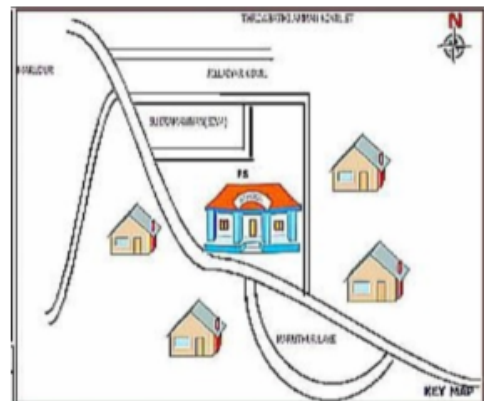

வாக்காளர் பதிவு அலுவலரின்
கையொப்பம்

Nazri Naksha

Google Map View

Polling Station Building Front View

Polling Station Front View

Cad View

Key MAP View

சட்டமன்றத் தொகுதியின் எண் மற்றும் பெயர் : 150-ஜெயங்கொண்டம்
பிரிவு எண் மற்றும் பெயர் : 1-மருதூர் (வ கி) மற்றும் (உ), வாள்பட்டறை தெரு