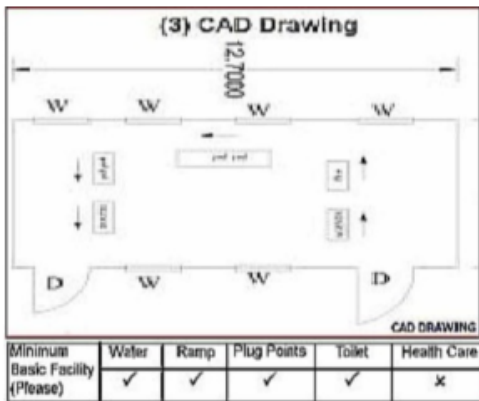

வாக்காளர் பதிவு அலுவலரின்
கையொப்பம்

Nazri Naksha

Google Map View

Polling Station Building Front View

Polling Station Front View

Cad View

Key MAP View

சட்டமன்றத் தொகுதியின் எண் மற்றும் பெயர் : 150-ஜெயங்கொண்டம்
பிரிவு எண் மற்றும் பெயர் : 1-மருதூர் (வ கி) மற்றும் (உ), வாள்பட்டறை தெரு