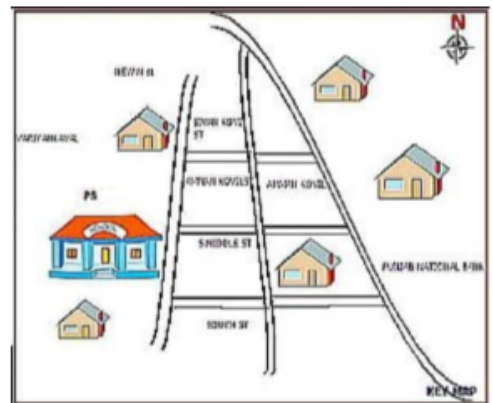

Google Map View

Polling Station Building Front View

Polling Station Front View

Cad View

Key MAP View

சட்டமன்றத் தொகுதியின் எண் மற்றும் பெயர் : 150-ஜெயங்கொண்டம் பிரிவு எண் மற்றும் பெயர் 1-வாரியங்காவல் (வ கி) மற்றும் (ஊ), தெற்குதெரு