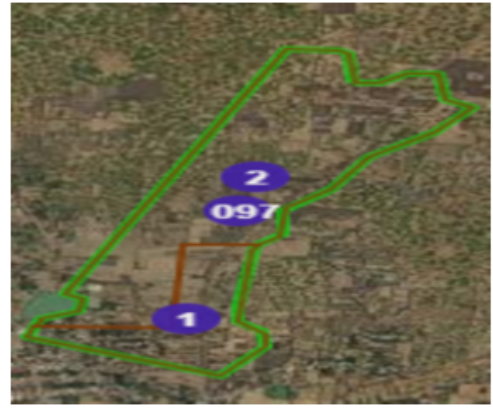

3. வாக்குச் சாவடியின் விவரங்கள்

வாக்குச் சாவடியின் எண் மற்றும் பெயர் : 105 - ஊராட்சி ஒன்றிய துவக்கப்பள்ளி, வாரியங்காவல், தெற்குப் பார்த்த கீழ்மேல் கெட்டி SSA மெத்தைக்கட்டிடம் வாக்குச் சாவடியின் முகவரி : ஊராட்சி ஒன்றிய துவக்கப்பள்ளி, வாரியங்காவல், தெற்குப் பார்த்த கீழ்மேல் கெட்டி SSA மெத்தைக்கட்டிடம்	வாக்குச் சாவடியின் வகைப்பாடு (ஆண்/பெண்/பொது)	பொது
	துணை வாக்குச் சாவடிகளின் எண்ணிக்கை :	0

4. வாக்காளர்களின் எண்ணிக்கை

தொடங்கும் வரிசை எண்	முடியும் வரிசை எண்.	நிகர வாக்காளர்களின் எண்ணிக்கை			
		ஆண்	பெண்	மூன்றாம் பாலினம்	மொத்தம்
1	531	261	267	0	528

வாக்காளர் பதிவு அலுவலரின்
கையொப்பம்

Nazri Naksha

Google Map View

Polling Station Building Front View

Polling Station Front View

Cad View

Key MAP View

சட்டமன்றத் தொகுதியின் எண் மற்றும் பெயர் : 150-ஜெயங்கொண்டம் பிரிவு எண் மற்றும் பெயர் 1-வாரியங்காவல் (வ கி) மற்றும் (ஊ), தெற்குதெரு