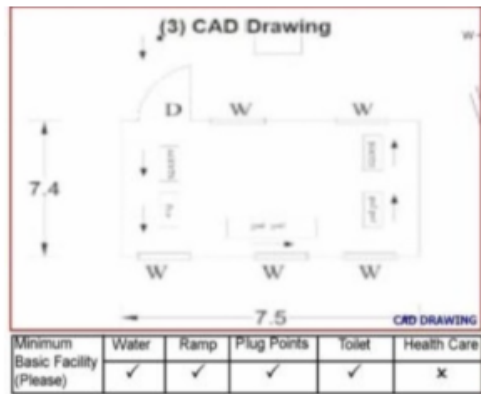

வாக்காளர் பதிவு அலுவலரின்  
கையொப்பம்

**Nazri Naksha**

**Google Map View**

**Polling Station Building Front View**

**Polling Station Front View**

**Cad View**

**Key MAP View**

சட்டமன்றத் தொகுதியின் எண் மற்றும் பெயர் : 150-ஜெயங்கொண்டம்  
பிரிவு எண் மற்றும் பெயர் 1-இராங்கியம் (வ கி) மற்றும் (ஊ), கீழ வல்லம்