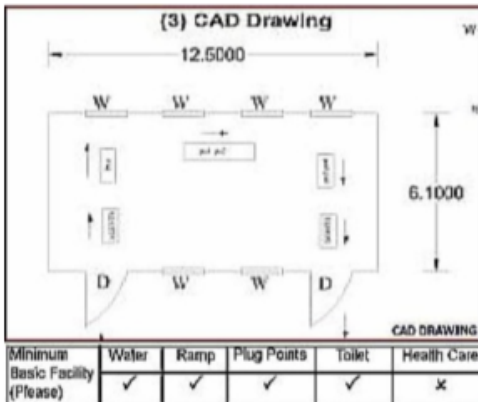

வாக்காளர் பதிவு அலுவலரின்
கையொப்பம்

Nazri Naksha

Google Map View

Polling Station Building Front View

Polling Station Front View

Cad View

Key MAP View

சட்டமன்றத் தொகுதியின் எண் மற்றும் பெயர் : 150-ஜெயங்கொண்டம்
பிரிவு எண் மற்றும் பெயர் : 1-மேலூர் (வ கி) மற்றும் (ஊ), ரோட்டுத்தெரு