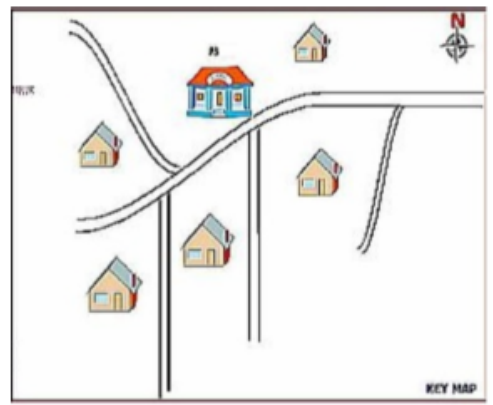

வாக்காளர் பதிவு அலுவலரின்
கையொப்பம்

Nazri Naksha

Google Map View

Polling Station Building Front View

Polling Station Front View

Cad View

Key MAP View

| | | | | | |
|---|------------|---|------------|---|------------|
| 1 பெயர் : கல்கி தந்தை பெயர்: காமராஜ் வீட்டு எண் : 0 வயது : 25 பாலினம் : பெண் Photo is available | IBC1207653 | 2 பெயர் : குணசேகரன் தந்தை பெயர்: சின்னதுரை வீட்டு எண் : 1-338 வயது : 45 பாலினம் : ஆண் Photo is available | IBC0858357 | 3 பெயர் : பாமா கணவர் பெயர்: குணசேகர் வீட்டு எண் : 1-338 வயது : 38 பாலினம் : பெண் Photo is available | IBC0858340 |
| 4 பெயர் : அமராவதி கணவர் பெயர்: ராஜீவ்காந்தி வீட்டு எண் : 2 வயது : 31 பாலினம் : பெண் Photo is available | IBC1018530 | 5 பெயர் : ஜோதி கணவர் பெயர்: இராமசாமி வீட்டு எண் : 2-9B வயது : 31 பாலினம் : பெண் Photo is available | IBC0559518 | 6 பெயர் : கருப்பையன் தந்தை பெயர்: கோவிந்தராசு வீட்டு எண் : 2-19 வயது : 47 பாலினம் : ஆண் Photo is available | IBC0559492 |
| 7 பெயர் : ஜெயந்தி கணவர் பெயர்: கருப்பையன் வீட்டு எண் : 2-19 வயது : 36 பாலினம் : பெண் Photo is available | IBC0559237 | 8 பெயர் : தனலெட்சுமி கணவர் பெயர்: பாலமுருகன் வீட்டு எண் : 2-336 வயது : 40 பாலினம் : பெண் Photo is available | IBC0657973 | 9 பெயர் : அஜீத்குமார் தந்தை பெயர்: தேவேந்திரன் வீட்டு எண் : 2-340 வயது : 29 பாலினம் : ஆண் Photo is available | IBC0915538 |
| 10 பெயர் : அலர்மேல்மங்கை கணவர் பெயர்: செல்வராஜ் வீட்டு எண் : 2-342 வயது : 40 பாலினம் : பெண் Photo is available | IBC0658070 | 11 பெயர் : ஈஸ்வரி கணவர் பெயர்: தனசேகரன் வீட்டு எண் : 2-355 வயது : 34 பாலினம் : பெண் Photo is available | IBC0658062 | 12 பெயர் : நித்யபூர் தந்தை பெயர்: சந்திரசேகர் வீட்டு எண் : 2-356 வயது : 27 பாலினம் : பெண் Photo is available | IBC1018670 |
| 13 பெயர் : கிருஷ்ணமூர்த்தி தந்தை பெயர்: ராயர் வீட்டு எண் : 2-357 வயது : 44 பாலினம் : ஆண் Photo is available | IBC0559245 | 14 பெயர் : ராஜேஸ்வரி கணவர் பெயர்: கிருஷ்ணமூர்த்தி வீட்டு எண் : 2-357 வயது : 40 பாலினம் : பெண் Photo is available | IBC0559252 | 15 பெயர் : கவிப்ரியன் தந்தை பெயர்: முருகன் வீட்டு எண் : 2-430 வயது : 26 பாலினம் : ஆண் Photo is available | IBC1102474 |
| 16 பெயர் : மகாதேவன் தந்தை பெயர்: மகாராஜன் வீட்டு எண் : 2-582 வயது : 26 பாலினம் : ஆண் Photo is available | IBC1207562 | 17 பெயர் : ஜெயந்தி தந்தை பெயர்: வேல்முருகன் வீட்டு எண் : 3/759 வயது : 29 பாலினம் : பெண் Photo is available | IBC1102482 | 18 பெயர் : பிரபாகரன் தந்தை பெயர்: கலியபெருமான் வீட்டு எண் : 4-173 வயது : 34 பாலினம் : ஆண் Photo is available | IBC0372722 |
| 19 பெயர் : சுகன்யா கணவர் பெயர்: சத்தியராஜ் வீட்டு எண் : 15 வயது : 29 பாலினம் : பெண் Photo is available | IBC0858456 | 20 பெயர் : பூவழகி கணவர் பெயர்: மதியழகன் வீட்டு எண் : 31 வயது : 29 பாலினம் : பெண் Photo is available | IBC0858589 | 21 பெயர் : வீரபாண்டியன் தந்தை பெயர்: லட்சுமணன் வீட்டு எண் : 253 வயது : 67 பாலினம் : ஆண் Photo is available | IBC0311472 |
| 22 பெயர் : பூபதி கணவர் பெயர்: வீரபாண்டியன் வீட்டு எண் : 253 வயது : 61 பாலினம் : பெண் Photo is available | IBC0311464 | 23 பெயர் : சத்தியராஜ் தந்தை பெயர்: வீரபாண்டியன் வீட்டு எண் : 253 வயது : 36 பாலினம் : ஆண் Photo is available | IBC0311480 | 24 பெயர் : சங்கீதா கணவர் பெயர்: நாகராஜன் வீட்டு எண் : 331-10A வயது : 37 பாலினம் : பெண் Photo is available | IBC0858605 |
| 25 பெயர் : காசிநாதன் தந்தை பெயர்: மணியார் வீட்டு எண் : 333 வயது : 71 பாலினம் : ஆண் Photo is available | IBC1486869 | 26 பெயர் : லலிதா கணவர் பெயர்: காசிநாதன் வீட்டு எண் : 333 வயது : 66 பாலினம் : பெண் Photo is available | IBC1486877 | 27 பெயர் : தாமரைசெல்வன் தந்தை பெயர்: சின்னதுரை வீட்டு எண் : 333A வயது : 53 பாலினம் : ஆண் Photo is available | IBC1018548 |
| 28 பெயர் : பாலமுருகன் தந்தை பெயர்: கோவிந்தராசு வீட்டு எண் : 334 வயது : 49 பாலினம் : ஆண் Photo is available | KLP2135960 | 29 பெயர் : ரவிச்சந்திரன் தந்தை பெயர்: கோவிந்தராசு வீட்டு எண் : 334 வயது : 45 பாலினம் : ஆண் Photo is available | IBC0311506 | 30 பெயர் : மகாலெட்சுமி கணவர் பெயர்: ரவிச்சந்திரன் வீட்டு எண் : 334 வயது : 30 பாலினம் : பெண் Photo is available | IBC0801746 |