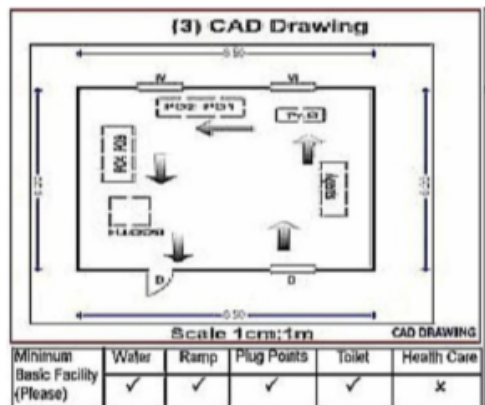

வாக்காளர் பதிவு அலுவலரின்
கையொப்பம்

Nazri Naksha

Google Map View

Polling Station Building Front View

Polling Station Front View

Cad View

Key MAP View

| | | | | | |
|---|------------|---|------------|---|------------|
| 1 பெயர் : கல்கி தந்தை பெயர்: காமராஜ் வீட்டு எண் : 0 வயது : 25 பாலினம் : பெண் Photo is available | IBC1207653 | 2 பெயர் : குணசேகரன் தந்தை பெயர்: சின்னதுரை வீட்டு எண் : 1-338 வயது : 45 பாலினம் : ஆண் Photo is available | IBC0858357 | 3 பெயர் : பாமா கணவர் பெயர்: குணசேகர் வீட்டு எண் : 1-338 வயது : 38 பாலினம் : பெண் Photo is available | IBC0858340 |
| 4 பெயர் : அமராவதி கணவர் பெயர்: ராஜீவ்காந்தி வீட்டு எண் : 2 வயது : 31 பாலினம் : பெண் Photo is available | IBC1018530 | 5 பெயர் : ஜோதி கணவர் பெயர்: இராமசாமி வீட்டு எண் : 2-9B வயது : 31 பாலினம் : பெண் Photo is available | IBC0559518 | 6 பெயர் : கருப்பையன் தந்தை பெயர்: கோவிந்தராசு வீட்டு எண் : 2-19 வயது : 47 பாலினம் : ஆண் Photo is available | IBC0559492 |
| 7 பெயர் : ஜெயந்தி கணவர் பெயர்: கருப்பையன் வீட்டு எண் : 2-19 வயது : 36 பாலினம் : பெண் Photo is available | IBC0559237 | 8 பெயர் : தனலெட்சுமி கணவர் பெயர்: பாலமுருகன் வீட்டு எண் : 2-336 வயது : 40 பாலினம் : பெண் Photo is available | IBC0657973 | 9 பெயர் : அஜீத்குமார் தந்தை பெயர்: தேவேந்திரன் வீட்டு எண் : 2-340 வயது : 29 பாலினம் : ஆண் Photo is available | IBC0915538 |
| 10 பெயர் : அலர்மேல்மங்கை கணவர் பெயர்: செல்வராஜ் வீட்டு எண் : 2-342 வயது : 40 பாலினம் : பெண் Photo is available | IBC0658070 | 11 பெயர் : ஈஸ்வரி கணவர் பெயர்: தனசேகரன் வீட்டு எண் : 2-355 வயது : 34 பாலினம் : பெண் Photo is available | IBC0658062 | 12 பெயர் : நித்யபூர் தந்தை பெயர்: சந்திரசேகர் வீட்டு எண் : 2-356 வயது : 27 பாலினம் : பெண் Photo is available | IBC1018670 |
| 13 பெயர் : கிருஷ்ணமூர்த்தி தந்தை பெயர்: ராயர் வீட்டு எண் : 2-357 வயது : 44 பாலினம் : ஆண் Photo is available | IBC0559245 | 14 பெயர் : ராஜேஸ்வரி கணவர் பெயர்: கிருஷ்ணமூர்த்தி வீட்டு எண் : 2-357 வயது : 40 பாலினம் : பெண் Photo is available | IBC0559252 | 15 பெயர் : கவிப்ரியன் தந்தை பெயர்: முருகன் வீட்டு எண் : 2-430 வயது : 26 பாலினம் : ஆண் Photo is available | IBC1102474 |
| 16 பெயர் : மகாதேவன் தந்தை பெயர்: மகாராஜன் வீட்டு எண் : 2-582 வயது : 26 பாலினம் : ஆண் Photo is available | IBC1207562 | 17 பெயர் : ஜெயந்தி தந்தை பெயர்: வேல்முருகன் வீட்டு எண் : 3/759 வயது : 29 பாலினம் : பெண் Photo is available | IBC1102482 | 18 பெயர் : பிரபாகரன் தந்தை பெயர்: கலியபெருமான் வீட்டு எண் : 4-173 வயது : 34 பாலினம் : ஆண் Photo is available | IBC0372722 |
| 19 பெயர் : சுகன்யா கணவர் பெயர்: சத்தியராஜ் வீட்டு எண் : 15 வயது : 29 பாலினம் : பெண் Photo is available | IBC0858456 | 20 பெயர் : பூவழகி கணவர் பெயர்: மதியழகன் வீட்டு எண் : 31 வயது : 29 பாலினம் : பெண் Photo is available | IBC0858589 | 21 பெயர் : வீரபாண்டியன் தந்தை பெயர்: லட்சுமணன் வீட்டு எண் : 253 வயது : 67 பாலினம் : ஆண் Photo is available | IBC0311472 |
| 22 பெயர் : பூபதி கணவர் பெயர்: வீரபாண்டியன் வீட்டு எண் : 253 வயது : 61 பாலினம் : பெண் Photo is available | IBC0311464 | 23 பெயர் : சத்தியராஜ் தந்தை பெயர்: வீரபாண்டியன் வீட்டு எண் : 253 வயது : 36 பாலினம் : ஆண் Photo is available | IBC0311480 | 24 பெயர் : சங்கீதா கணவர் பெயர்: நாகராஜன் வீட்டு எண் : 331-10A வயது : 37 பாலினம் : பெண் Photo is available | IBC0858605 |
| 25 பெயர் : காசிநாதன் தந்தை பெயர்: மணியார் வீட்டு எண் : 333 வயது : 71 பாலினம் : ஆண் Photo is available | IBC1486869 | 26 பெயர் : லலிதா கணவர் பெயர்: காசிநாதன் வீட்டு எண் : 333 வயது : 66 பாலினம் : பெண் Photo is available | IBC1486877 | 27 பெயர் : தாமரைசெல்வன் தந்தை பெயர்: சின்னதுரை வீட்டு எண் : 333A வயது : 53 பாலினம் : ஆண் Photo is available | IBC1018548 |
| 28 பெயர் : பாலமுருகன் தந்தை பெயர்: கோவிந்தராசு வீட்டு எண் : 334 வயது : 49 பாலினம் : ஆண் Photo is available | KLP2135960 | 29 பெயர் : ரவிச்சந்திரன் தந்தை பெயர்: கோவிந்தராசு வீட்டு எண் : 334 வயது : 45 பாலினம் : ஆண் Photo is available | IBC0311506 | 30 பெயர் : மகாலெட்சுமி கணவர் பெயர்: ரவிச்சந்திரன் வீட்டு எண் : 334 வயது : 30 பாலினம் : பெண் Photo is available | IBC0801746 |