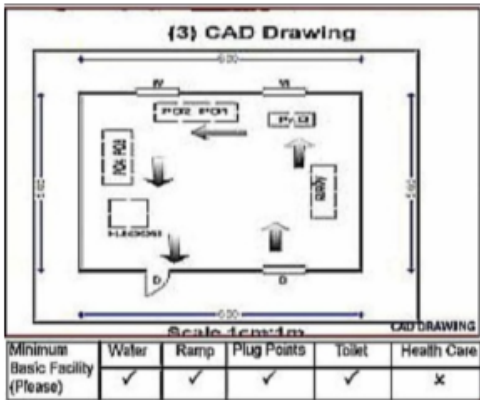

Google Map View

Polling Station Building Front View

Polling Station Front View

Cad View

Key MAP View

சட்டமன்றத் தொகுதியின் எண் மற்றும் பெயர் : 150-ஜெயங்கொண்டம் பிரிவு எண் மற்றும் பெயர் 1-இலையூர்(கி) (வ கி) புதுக்குடி (ஊ), வடக்கு கீழ்த்தெரு