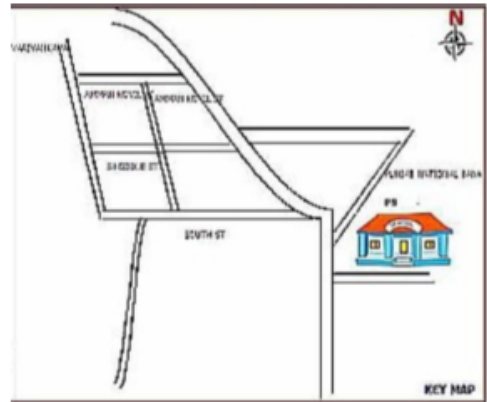

Key MAP View