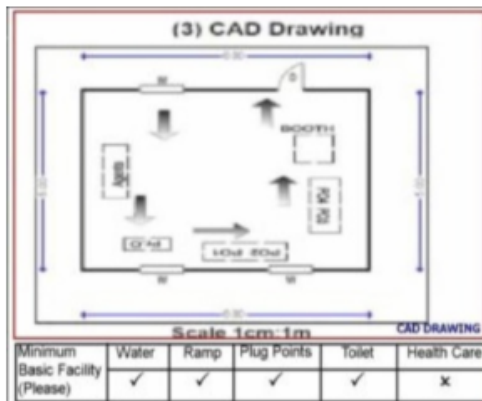

வாக்காளர் பதிவு அலுவலரின்
கையொப்பம்

Nazri Naksha

Google Map View

Polling Station Building Front View

Polling Station Front View

Cad View

Key MAP View

1 பெயர் : பரமசிவம் தந்தை பெயர்: ஜோதிலுரத்தி வீட்டு எண் : 0 வயது : 23 பாலினம் : ஆண்	IBC2230738 Photo is available	2 பெயர் : சுதா கணவர் பெயர்: செம்புலிங்கம் வீட்டு எண் : 1/17 வயது : 38 பாலினம் : பெண்	IBC2088078 Photo is available	3 பெயர் : சுதாகரன் தந்தை பெயர்: வெங்கடேசன் வீட்டு எண் : 2 வயது : 30 பாலினம் : ஆண்	IBC0627182 Photo is available
4 பெயர் : சதீஷ் தந்தை பெயர்: பாலசுந்தரம் வீட்டு எண் : 2/6A.1 வயது : 26 பாலினம் : ஆண்	IBC1101385 Photo is available	5 பெயர் : ஜமுனா கணவர் பெயர்: கிருஷ்ணமூர்த்தி வீட்டு எண் : 2/7A வயது : 40 பாலினம் : பெண்	IBC1102516 Photo is available	6 பெயர் : ஆகிலா கணவர் பெயர்: பாலசுப்ரமணியன் வீட்டு எண் : 2/10 வயது : 36 பாலினம் : பெண்	IBC2284842 Photo is available
7 பெயர் : தர்மேந்திரன் தந்தை பெயர்: நடராஜன் வீட்டு எண் : 2-10B வயது : 41 பாலினம் : ஆண்	KLP2240471 Photo is available	8 பெயர் : புகழேந்தி தந்தை பெயர்: நடராஜன் வீட்டு எண் : 2-10B வயது : 38 பாலினம் : ஆண்	KLP2240463 Photo is available	9 பெயர் : அருள்ஜோதி தந்தை பெயர்: மணி வீட்டு எண் : 2/12 வயது : 26 பாலினம் : ஆண்	IBC1185578 Photo is available
10 பெயர் : விஷ்ணுபிரியா கணவர் பெயர்: சக்திவேல் வீட்டு எண் : 2/14 வயது : 30 பாலினம் : பெண்	IBC1174812 Photo is available	11 பெயர் : சத்யா கணவர் பெயர்: கண்ணன் வீட்டு எண் : 2/15 வயது : 37 பாலினம் : பெண்	IBC1177781 Photo is available	12 பெயர் : ஜீவா தந்தை பெயர்: ரவிச்சந்திரன் வீட்டு எண் : 2/20 வயது : 27 பாலினம் : ஆண்	IBC1102615 Photo is available
13 பெயர் : சிவபாலன் தந்தை பெயர்: கோவிந்தராசு வீட்டு எண் : 2-25 வயது : 47 பாலினம் : ஆண்	IBC0097782 Photo is available	14 பெயர் : திவ்யா கணவர் பெயர்: சிலம்பரசன் வீட்டு எண் : 2/27 வயது : 26 பாலினம் : பெண்	RQA1740729 Photo is available	15 பெயர் : ராதா கணவர் பெயர்: ரமேஷ் வீட்டு எண் : 2-27A வயது : 42 பாலினம் : பெண்	IBC0528299 Photo is available
16 பெயர் : பிரேம்குமார் தந்தை பெயர்: கண்ணன் வீட்டு எண் : 2-29A வயது : 32 பாலினம் : ஆண்	IBC0432815 Photo is available	17 பெயர் : வீரபாண்டியன் தந்தை பெயர்: ரத்தினசாமி வீட்டு எண் : 2/30 வயது : 27 பாலினம் : ஆண்	IBC2139517 Photo is available	18 பெயர் : வினோத் தந்தை பெயர்: ரத்தினசாமி வீட்டு எண் : 2/30 வயது : 25 பாலினம் : ஆண்	IBC1180421 Photo is available
19 பெயர் : திவ்யா கணவர் பெயர்: வீரபாண்டியன் வீட்டு எண் : 2/30 வயது : 25 பாலினம் : பெண்	IBC2280212 Photo is available	20 பெயர் : கண்ணன் தந்தை பெயர்: வேலாயுதம் வீட்டு எண் : 2-49 வயது : 61 பாலினம் : ஆண்	IBC0627406 Photo is available	21 பெயர் : விஜய் தந்தை பெயர்: கண்ணன் வீட்டு எண் : 2-49 வயது : 29 பாலினம் : ஆண்	IBC0845081 Photo is available
22 பெயர் : சக்திவேல் தந்தை பெயர்: செல்வராஜ் வீட்டு எண் : 2-50A வயது : 31 பாலினம் : ஆண்	IBC0528554 Photo is available	23 பெயர் : கார்த்திக்கேயன் தந்தை பெயர்: இராயர் வீட்டு எண் : 2-51A வயது : 39 பாலினம் : ஆண்	KLP2240455 Photo is available	24 பெயர் : புகழேந்தி தந்தை பெயர்: லக்ஷ்மணன் வீட்டு எண் : 2/54 வயது : 24 பாலினம் : ஆண்	IBC2264166 Photo is available
25 பெயர் : தினகரன் தந்தை பெயர்: மதியழகன் வீட்டு எண் : 2/56 வயது : 28 பாலினம் : ஆண்	IBC1085075 Photo is available	26 பெயர் : திவாகர் தந்தை பெயர்: மதியழகன் வீட்டு எண் : 2.56 ஏ வயது : 25 பாலினம் : ஆண்	IBC1141167 Photo is available	27 பெயர் : அன்பரசி கணவர் பெயர்: மணிகண்டன் வீட்டு எண் : 2-57 வயது : 34 பாலினம் : பெண்	IBC0845073 Photo is available
28 பெயர் : சுரேஷ் தந்தை பெயர்: சந்தோஷ்குமார் வீட்டு எண் : 2-60 வயது : 30 பாலினம் : ஆண்	IBC0627190 Photo is available	29 பெயர் : சதீஷ் தந்தை பெயர்: செல்லையா வீட்டு எண் : 2-61A வயது : 31 பாலினம் : ஆண்	IBC0627463 Photo is available	30 பெயர் : சிலம்பரசன் தந்தை பெயர்: நாராயணசாமி வீட்டு எண் : 2-62 வயது : 32 பாலினம் : ஆண்	IBC1051242 Photo is available