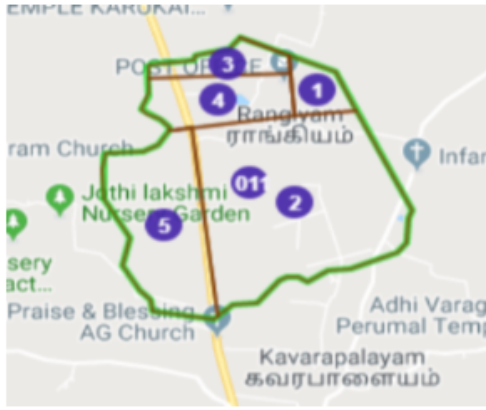

Nazri Naksha