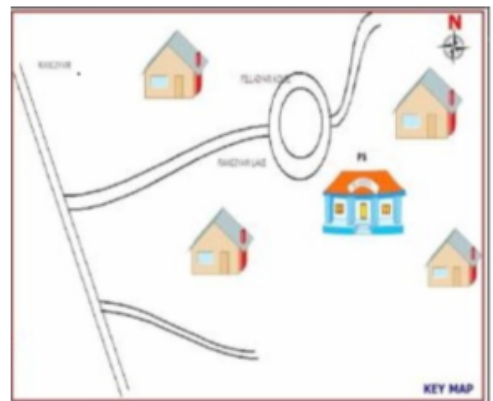

வாக்காளர் பதிவு அலுவலரின்
கையொப்பம்

Nazri Naksha

Google Map View

Polling Station Building Front View

Polling Station Front View

Cad View

Key MAP View

1 பெயர் : பரமசிவம் தந்தை பெயர்: ஜோதிலுரத்தி வீட்டு எண் : 0 வயது : 23 பாலினம் : ஆண்	IBC2230738 Photo is available	2 பெயர் : சுதா கணவர் பெயர்: செம்புலிங்கம் வீட்டு எண் : 1/17 வயது : 38 பாலினம் : பெண்	IBC2088078 Photo is available	3 பெயர் : சுதாகரன் தந்தை பெயர்: வெங்கடேசன் வீட்டு எண் : 2 வயது : 30 பாலினம் : ஆண்	IBC0627182 Photo is available
4 பெயர் : சதீஷ் தந்தை பெயர்: பாலசுந்தரம் வீட்டு எண் : 2/6A.1 வயது : 26 பாலினம் : ஆண்	IBC1101385 Photo is available	5 பெயர் : ஜமுனா கணவர் பெயர்: கிருஷ்ணமூர்த்தி வீட்டு எண் : 2/7A வயது : 40 பாலினம் : பெண்	IBC1102516 Photo is available	6 பெயர் : ஆகிலா கணவர் பெயர்: பாலசுப்ரமணியன் வீட்டு எண் : 2/10 வயது : 36 பாலினம் : பெண்	IBC2284842 Photo is available
7 பெயர் : தர்மேந்திரன் தந்தை பெயர்: நடராஜன் வீட்டு எண் : 2-10B வயது : 41 பாலினம் : ஆண்	KLP2240471 Photo is available	8 பெயர் : புகழேந்தி தந்தை பெயர்: நடராஜன் வீட்டு எண் : 2-10B வயது : 38 பாலினம் : ஆண்	KLP2240463 Photo is available	9 பெயர் : அருள்ஜோதி தந்தை பெயர்: மணி வீட்டு எண் : 2/12 வயது : 26 பாலினம் : ஆண்	IBC1185578 Photo is available
10 பெயர் : விஷ்ணுபிரியா கணவர் பெயர்: சக்திவேல் வீட்டு எண் : 2/14 வயது : 30 பாலினம் : பெண்	IBC1174812 Photo is available	11 பெயர் : சத்யா கணவர் பெயர்: கண்ணன் வீட்டு எண் : 2/15 வயது : 37 பாலினம் : பெண்	IBC1177781 Photo is available	12 பெயர் : ஜீவா தந்தை பெயர்: ரவிச்சந்திரன் வீட்டு எண் : 2/20 வயது : 27 பாலினம் : ஆண்	IBC1102615 Photo is available
13 பெயர் : சிவபாலன் தந்தை பெயர்: கோவிந்தராசு வீட்டு எண் : 2-25 வயது : 47 பாலினம் : ஆண்	IBC0097782 Photo is available	14 பெயர் : திவ்யா கணவர் பெயர்: சிலம்பரசன் வீட்டு எண் : 2/27 வயது : 26 பாலினம் : பெண்	RQA1740729 Photo is available	15 பெயர் : ராதா கணவர் பெயர்: ரமேஷ் வீட்டு எண் : 2-27A வயது : 42 பாலினம் : பெண்	IBC0528299 Photo is available
16 பெயர் : பிரேம்குமார் தந்தை பெயர்: கண்ணன் வீட்டு எண் : 2-29A வயது : 32 பாலினம் : ஆண்	IBC0432815 Photo is available	17 பெயர் : வீரபாண்டியன் தந்தை பெயர்: ரத்தினசாமி வீட்டு எண் : 2/30 வயது : 27 பாலினம் : ஆண்	IBC2139517 Photo is available	18 பெயர் : வினோத் தந்தை பெயர்: ரத்தினசாமி வீட்டு எண் : 2/30 வயது : 25 பாலினம் : ஆண்	IBC1180421 Photo is available
19 பெயர் : திவ்யா கணவர் பெயர்: வீரபாண்டியன் வீட்டு எண் : 2/30 வயது : 25 பாலினம் : பெண்	IBC2280212 Photo is available	20 பெயர் : கண்ணன் தந்தை பெயர்: வேலாயுதம் வீட்டு எண் : 2-49 வயது : 61 பாலினம் : ஆண்	IBC0627406 Photo is available	21 பெயர் : விஜய் தந்தை பெயர்: கண்ணன் வீட்டு எண் : 2-49 வயது : 29 பாலினம் : ஆண்	IBC0845081 Photo is available
22 பெயர் : சக்திவேல் தந்தை பெயர்: செல்வராஜ் வீட்டு எண் : 2-50A வயது : 31 பாலினம் : ஆண்	IBC0528554 Photo is available	23 பெயர் : கார்த்திக்கேயன் தந்தை பெயர்: இராயர் வீட்டு எண் : 2-51A வயது : 39 பாலினம் : ஆண்	KLP2240455 Photo is available	24 பெயர் : புகழேந்தி தந்தை பெயர்: லக்ஷ்மணன் வீட்டு எண் : 2/54 வயது : 24 பாலினம் : ஆண்	IBC2264166 Photo is available
25 பெயர் : தினகரன் தந்தை பெயர்: மதியழகன் வீட்டு எண் : 2/56 வயது : 28 பாலினம் : ஆண்	IBC1085075 Photo is available	26 பெயர் : திவாகர் தந்தை பெயர்: மதியழகன் வீட்டு எண் : 2.56 ஏ வயது : 25 பாலினம் : ஆண்	IBC1141167 Photo is available	27 பெயர் : அன்பரசி கணவர் பெயர்: மணிகண்டன் வீட்டு எண் : 2-57 வயது : 34 பாலினம் : பெண்	IBC0845073 Photo is available
28 பெயர் : சுரேஷ் தந்தை பெயர்: சந்தோஷ்குமார் வீட்டு எண் : 2-60 வயது : 30 பாலினம் : ஆண்	IBC0627190 Photo is available	29 பெயர் : சதீஷ் தந்தை பெயர்: செல்லையா வீட்டு எண் : 2-61A வயது : 31 பாலினம் : ஆண்	IBC0627463 Photo is available	30 பெயர் : சிலம்பரசன் தந்தை பெயர்: நாராயணசாமி வீட்டு எண் : 2-62 வயது : 32 பாலினம் : ஆண்	IBC1051242 Photo is available