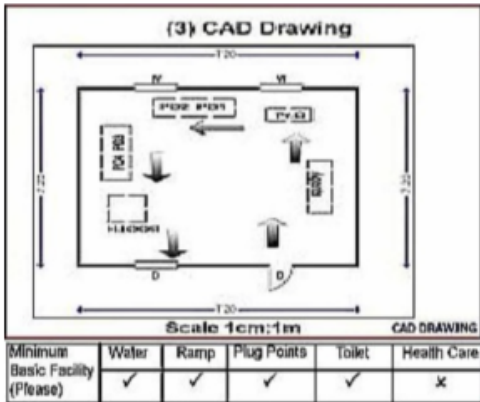

Google Map View

Polling Station Building Front View

Polling Station Front View

Cad View

Key MAP View

சட்டமன்றத் தொகுதியின் எண் மற்றும் பெயர் : 150-ஜெயங்கொண்டம்
பிரிவு எண் மற்றும் பெயர் 1-தண்டலை (வ.கி) மற்றும் (ஊ), கிணற்றுத்தெரு