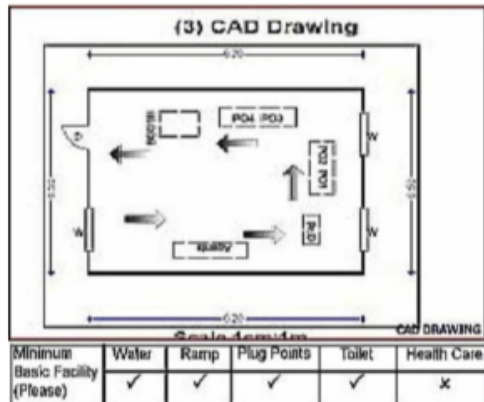

Google Map View

Polling Station Building Front View

Polling Station Front View

Cad View

Key MAP View

1 பெயர் : பச்சமுத்து தந்தை பெயர் : சின்னசாமி வீட்டு எண் : 1 வயது : 54 பாலினம் : ஆண்	IBC1456797 Photo is available	2 பெயர் : அஞ்சலை கணவர் பெயர் : பச்சமுத்து வீட்டு எண் : 1 வயது : 51 பாலினம் : பெண்	KGB1343078 Photo is available	3 பெயர் : அரவிந்த் தந்தை பெயர் : அரவிந்த் சங்கர் வீட்டு எண் : 1 வயது : 23 பாலினம் : ஆண்	IBC2252195 Photo is available
4 பெயர் : சூர்யவர்மன் தந்தை பெயர் : அண்ணாதுரை வீட்டு எண் : 1/1உ3 வயது : 27 பாலினம் : ஆண்	IBC2252062 Photo is available	5 பெயர் : ராஜேந்திரன் தந்தை பெயர் : அண்ணாமலை வீட்டு எண் : 1-4 வயது : 58 பாலினம் : ஆண்	IBC1456805 Photo is available	6 பெயர் : அருள்ஜோதி கணவர் பெயர் : ராஜேந்திரன் வீட்டு எண் : 1-4 வயது : 50 பாலினம் : பெண்	IBC1456813 Photo is available
7 பெயர் : கோகிலா தந்தை பெயர் : ராஜேந்திரன் வீட்டு எண் : 1/4 வயது : 26 பாலினம் : பெண்	IBC2561272 Photo is available	8 பெயர் : நவந்தகிருஷ்ணன் தந்தை பெயர் : ராஜேந்திரன் வீட்டு எண் : 1/4 வயது : 24 பாலினம் : ஆண்	IBC2145803 Photo is available	9 பெயர் : பிரகாலாதன் தந்தை பெயர் : ராஜாகண்ணு வீட்டு எண் : 1-6 வயது : 46 பாலினம் : ஆண்	KGB1415777 Photo is available
10 பெயர் : விஜயபிரியா கணவர் பெயர் : பிரகலாதன் வீட்டு எண் : 1-6 வயது : 45 பாலினம் : பெண்	IBC0206045 Photo is available	11 பெயர் : ராகுல்காந்தி தந்தை பெயர் : தங்கதுரை வீட்டு எண் : 1-6 வயது : 33 பாலினம் : ஆண்	IBC0464172 Photo is available	12 பெயர் : அஜித்குமார் தந்தை பெயர் : ரவிந்திரன் வீட்டு எண் : 1-6 வயது : 32 பாலினம் : ஆண்	IBC0464180 Photo is available
13 பெயர் : அர்ச்சுனா விவேக் கணவர் பெயர் : அர்ச்சுனா விவேக் வீட்டு எண் : 1/6-2 வயது : 33 பாலினம் : பெண்	IBC2441640 Photo is available	14 பெயர் : பிலோமினாள் கணவர் பெயர் : சாமிக்கண்ணு வீட்டு எண் : 1-7 வயது : 81 பாலினம் : பெண்	IBC1456821 Photo is available	15 பெயர் : லாரன்ஸ் தந்தை பெயர் : சாமிக்கண்ணு வீட்டு எண் : 1-7 வயது : 51 பாலினம் : ஆண்	IBC1456839 Photo is available
16 பெயர் : ஜேம்ஸ்வில்லியம் தந்தை பெயர் : சாமிக்கண்ணு வீட்டு எண் : 1-7 வயது : 45 பாலினம் : ஆண்	IBC1020890 Photo is available	17 பெயர் : கங்காதேவி கணவர் பெயர் : ரவிசுமார் வீட்டு எண் : 1-8 வயது : 37 பாலினம் : பெண்	IBC0562439 Photo is available	18 பெயர் : பிரகாஷ் தந்தை பெயர் : காமராஜ் வீட்டு எண் : 1-8A வயது : 37 பாலினம் : ஆண்	IBC0037143 Photo is available
19 பெயர் : ஆரோக்கியராஜ் தந்தை பெயர் : செல்வம் வீட்டு எண் : 1-8B வயது : 37 பாலினம் : ஆண்	IBC0037135 Photo is available	20 பெயர் : காயத்ரி தந்தை பெயர் : தங்க சாமி வீட்டு எண் : 1/10 வயது : 23 பாலினம் : பெண்	IBC2386654 Photo is available	21 பெயர் : கயல்விழி தந்தை பெயர் : தங்கசாமி வீட்டு எண் : 1/10 வயது : 19 பாலினம் : பெண்	IBC2560803 Photo is available
22 பெயர் : சந்தியா தந்தை பெயர் : சேட்டு வீட்டு எண் : 1-11 வயது : 27 பாலினம் : பெண்	IBC1060359 Photo is available	23 பெயர் : ஆனந்தகுமார் தந்தை பெயர் : சேட்டு வீட்டு எண் : 1/11 வயது : 25 பாலினம் : ஆண்	IBC2145886 Photo is available	24 பெயர் : பிரேம்குமார் தந்தை பெயர் : பாஸ்கர் வீட்டு எண் : 1-13 வயது : 32 பாலினம் : ஆண்	IBC0562371 Photo is available
25 பெயர் : சிவா தந்தை பெயர் : கொளஞ்சிநாதன் வீட்டு எண் : 1-14 வயது : 36 பாலினம் : ஆண்	IBC0116202 Photo is available	26 பெயர் : கோகிலா கணவர் பெயர் : சிவா வீட்டு எண் : 1-14 வயது : 36 பாலினம் : பெண்	IBC0804948 Photo is available	27 பெயர் : விஷ்வா தாயின் பெயர் : வாசுகி வீட்டு எண் : 1/14 வயது : 21 பாலினம் : ஆண்	IBC2417657 Photo is available
28 பெயர் : பாலாஜி தந்தை பெயர் : இளவரசு வீட்டு எண் : 1/15-2 வயது : 19 பாலினம் : ஆண்	IBC2563575 Photo is available	29 பெயர் : சக்தி வேல் தந்தை பெயர் : ராஜ் வீட்டு எண் : 1/17 வயது : 25 பாலினம் : ஆண்	IBC2145936 Photo is available	30 பெயர் : காயத்ரி கணவர் பெயர் : சிவா வீட்டு எண் : 1-18 வயது : 36 பாலினம் : பெண்	IBC2309482 Photo is available