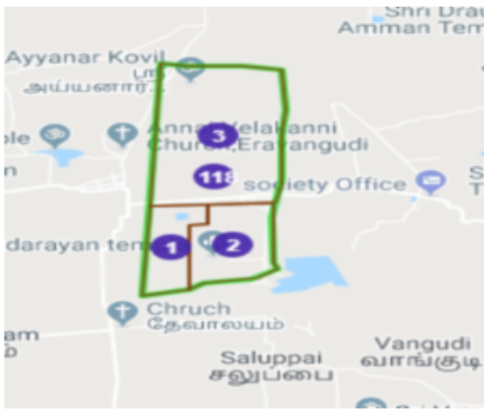

### 3. வாக்குச் சாவடியின் விவரங்கள்

வாக்குச் சாவடியின் எண் மற்றும் பெயர் : 128 - அரசு உயர்நிலைப்பள்ளி, எரவாங்குடி. மேற்குபார்த்த தென்வடல் கெட்டி மெத்தைக் கட்டிடம். வடக்கு பகுதி வாக்குச் சாவடியின் முகவரி : அரசு உயர்நிலைப்பள்ளி, எரவாங்குடி. மேற்குபார்த்த தென்வடல் கெட்டி மெத்தைக் கட்டிடம். வடக்கு பகுதி, .	<b>வாக்குச் சாவடியின் வகைப்பாடு (ஆண்/பெண்/பொது)</b>	<b>பொது</b>
	<b>துணை வாக்குச் சாவடிகளின் எண்ணிக்கை</b> :	0

Google Map View

Polling Station Building Front View

Polling Station Front View

Cad View

Key MAP View

சட்டமன்றத் தொகுதியின் எண் மற்றும் பெயர் : 150-ஜெயங்கொண்டம் பிரிவு எண் மற்றும் பெயர் 1-எரவாங்குடி (வ.கி) மற்றும் (ஊ), எரவாங்குடி கீழ்வீதி