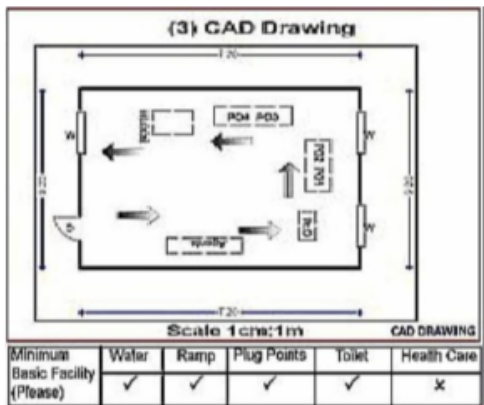

Google Map View

Polling Station Building Front View

Polling Station Front View

Cad View

Key MAP View

சட்டமன்றத் தொகுதியின் எண் மற்றும் பெயர் : 150-ஜெயங்கொண்டம் பிரிவு எண் மற்றும் பெயர் 1-எரவாங்குடி (வ.கி) மற்றும் (ஊ), எரவாங்குடி கீழ்வீதி