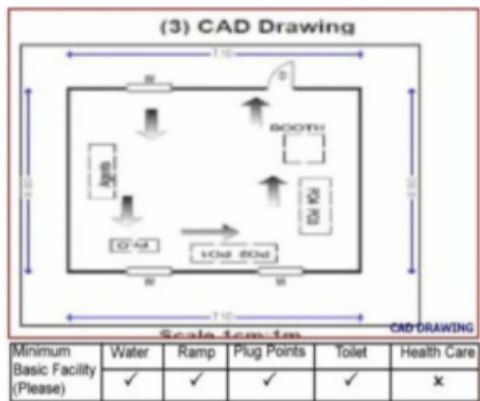

**Google Map View**

**Polling Station Building Front View**

**Polling Station Front View**

**Cad View**

**Key MAP View**

1 பெயர் : ரெங்கசாமி தந்தை பெயர்: குமாரசாமி வீட்டு எண் : 1 வயது : 68 பாலினம் : ஆண் Photo is available	KLP1161835	2 பெயர் : வளர்மதி கணவர் பெயர்: ரெங்கசாமி வீட்டு எண் : 1 வயது : 60 பாலினம் : பெண் Photo is available	IBC1251610	3 பெயர் : சுப்ரமணியன் தந்தை பெயர்: கவியபெருமாள் வீட்டு எண் : 1 வயது : 46 பாலினம் : ஆண் Photo is available	IBC1111830
4 பெயர் : பூங்கோதை கணவர் பெயர்: சுப்ரமணியன் வீட்டு எண் : 1 வயது : 43 பாலினம் : பெண் Photo is available	IBC1111822	5 பெயர் : சுரேஷ் தந்தை பெயர்: ரெங்கசாமி வீட்டு எண் : 1 வயது : 41 பாலினம் : ஆண் Photo is available	KLP2085553	6 பெயர் : தேன்மொழி கணவர் பெயர்: ராஜிவ்காந்தி வீட்டு எண் : 1 வயது : 40 பாலினம் : பெண் Photo is available	IBC0627919
7 பெயர் : கொளஞ்சியம்மாள் கணவர் பெயர்: குமார் வீட்டு எண் : 1 வயது : 29 பாலினம் : பெண் Photo is available	IBC2088979	8 பெயர் : ரஞ்சிதா கணவர் பெயர்: வசந்த நாதன் வீட்டு எண் : 1 வயது : 28 பாலினம் : பெண் Photo is available	IBC2089001	9 பெயர் : வெற்றிசெல்வன் தந்தை பெயர்: குமார் வீட்டு எண் : 1 வயது : 24 பாலினம் : ஆண் Photo is available	IBC2139764
10 பெயர் : அஞ்சலை கணவர் பெயர்: சின்னதுரை வீட்டு எண் : 1/1 வயது : 55 பாலினம் : பெண் Photo is available	IBC1141654	11 பெயர் : இலக்கியா கணவர் பெயர்: சுரேஷ் வீட்டு எண் : 1-2B வயது : 31 பாலினம் : பெண் Photo is available	IBC0887133	12 பெயர் : கவிதா கணவர் பெயர்: சுந்தரமூர்த்தி வீட்டு எண் : 1-7B வயது : 43 பாலினம் : பெண் Photo is available	IBC0002972
13 பெயர் : ராதா கணவர் பெயர்: வேல்முருகன் வீட்டு எண் : 1-10 வயது : 39 பாலினம் : பெண் Photo is available	IBC0170589	14 பெயர் : ரேவதி கணவர் பெயர்: பாலசந்திரன் வீட்டு எண் : 1/10 வயது : 32 பாலினம் : பெண் Photo is available	IBC2243889	15 பெயர் : சித்ரா கணவர் பெயர்: அமிர்தலிங்கம் வீட்டு எண் : 1-11 வயது : 48 பாலினம் : பெண் Photo is available	IBC0170654
16 பெயர் : ரேணுகாதேவி கணவர் பெயர்: சேகர் வீட்டு எண் : 1-15-58 வயது : 48 பாலினம் : பெண் Photo is available	IBC0002857	17 பெயர் : சரத் தந்தை பெயர்: சரவணன் வீட்டு எண் : 1/54பி வயது : 20 பாலினம் : ஆண் Photo is available	IBC2458867	18 பெயர் : முத்து தந்தை பெயர்: கிருஷ்ணன் வீட்டு எண் : 1-16 வயது : 46 பாலினம் : ஆண் Photo is available	IBC0003467
19 பெயர் : விஜயலெட்சுமி கணவர் பெயர்: ரஜினி வீட்டு எண் : 1-18 வயது : 39 பாலினம் : பெண் Photo is available	IBC0286815	20 பெயர் : மனோமணி கணவர் பெயர்: முனுசாமி வீட்டு எண் : 1-31C2 வயது : 66 பாலினம் : பெண் Photo is available	IBC0286773	21 பெயர் : தாமோதரன் தந்தை பெயர்: சண்முகம் வீட்டு எண் : 1-31E1 வயது : 38 பாலினம் : ஆண் Photo is available	IBC0002618
22 பெயர் : விஜயசாந்தி கணவர் பெயர்: தர்மதுரை வீட்டு எண் : 1/35c வயது : 42 பாலினம் : பெண் Photo is available	IBC1142207	23 பெயர் : அலமேலு தந்தை பெயர்: ராஜேந்திரன் வீட்டு எண் : 1-46A வயது : 31 பாலினம் : பெண் Photo is available	IBC0627547	24 பெயர் : ஜெயசுந்தரி கணவர் பெயர்: ராஜேந்திரன் வீட்டு எண் : 1-48C வயது : 51 பாலினம் : பெண் Photo is available	IBC1251628
25 பெயர் : இசைமொழி தந்தை பெயர்: வீரமணி வீட்டு எண் : 1/51 வயது : 22 பாலினம் : பெண் Photo is available	IBC2432391	26 பெயர் : திருமாவளவன் தந்தை பெயர்: வீரமணி வீட்டு எண் : 1-61 வயது : 26 பாலினம் : ஆண் Photo is available	IBC1090778	27 பெயர் : விக்னேஷ் தந்தை பெயர்: குணசேகரன் வீட்டு எண் : 1-74A வயது : 32 பாலினம் : ஆண் Photo is available	IBC0627745
28 பெயர் : தினேஷ் தந்தை பெயர்: குணசேகரன் வீட்டு எண் : 1-74A வயது : 29 பாலினம் : ஆண் Photo is available	IBC0783019	29 பெயர் : விமலாதேவி கணவர் பெயர்: குணசேகரன் வீட்டு எண் : 1-74-A வயது : 52 பாலினம் : பெண் Photo is available	IBC0003152	30 பெயர் : குணசேகரன் தந்தை பெயர்: ரத்தினம் வீட்டு எண் : 1-74-A வயது : 51 பாலினம் : ஆண் Photo is available	IBC0003160