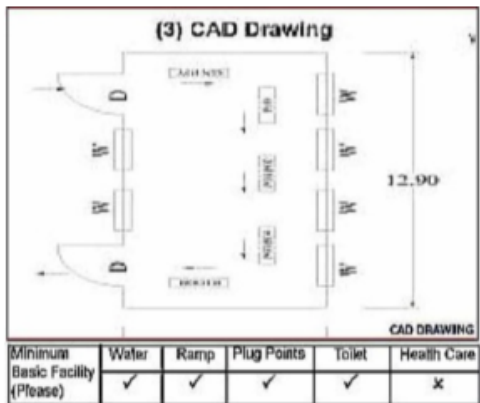

Google Map View

Polling Station Building Front View

Polling Station Front View

Cad View

Key MAP View

1 பெயர் : அம்பிகா கணவர் பெயர்: சாமிநாதன் வீட்டு எண் : 1 வயது : 48 பாலினம் : பெண் Photo is available	IBC0564179	2 பெயர் : சங்கரி கணவர் பெயர்: ராமசாமி வீட்டு எண் : 1 வயது : 41 பாலினம் : பெண் Photo is available	IBC0467316	3 பெயர் : ஆனந்த் தந்தை பெயர்: சாமிநாதன் வீட்டு எண் : 1 வயது : 31 பாலினம் : ஆண் Photo is available	IBC0564187
4 பெயர் : மூவேந்தன் தந்தை பெயர்: அன்பழகன் வீட்டு எண் : 1 வயது : 27 பாலினம் : ஆண் Photo is available	IBC1022136	5 பெயர் : வேம்பு கணவர் பெயர்: ராமன் வீட்டு எண் : 1 வயது : 27 பாலினம் : பெண் Photo is available	IBC2580694	6 பெயர் : மணிகண்டன் தந்தை பெயர்: மதுரைவேரன் வீட்டு எண் : 1 வயது : 25 பாலினம் : ஆண் Photo is available	IBC1160886
7 பெயர் : திவ்யா கணவர் பெயர்: ஆனந்த் வீட்டு எண் : 1- வயது : 36 பாலினம் : பெண் Photo is available	IBC0749408	8 பெயர் : வேல்முருகன் தந்தை பெயர்: இளங்கோவன் வீட்டு எண் : 1-1B2 வயது : 34 பாலினம் : ஆண் Photo is available	IBC0996926	9 பெயர் : பொன்னரசு தந்தை பெயர்: ராஜவேலு வீட்டு எண் : 1-2 வயது : 40 பாலினம் : ஆண் Photo is available	IBC0038893
10 பெயர் : பிரபு தந்தை பெயர்: இராமச்சந்திரன் வீட்டு எண் : 1-3 வயது : 31 பாலினம் : ஆண் Photo is available	IBC0665117	11 பெயர் : வீரமணி தந்தை பெயர்: இராமசாமி வீட்டு எண் : 1-4 வயது : 39 பாலினம் : ஆண் Photo is available	IBC0038307	12 பெயர் : வீரசிங்கம் தந்தை பெயர்: இராமசாமி வீட்டு எண் : 1-4 வயது : 36 பாலினம் : ஆண் Photo is available	IBC0038323
13 பெயர் : கஸ்தூரி கணவர் பெயர்: செல்வபெருமாள் வீட்டு எண் : 1-5 வயது : 32 பாலினம் : பெண் Photo is available	IBC0861468	14 பெயர் : மணிகண்டன் தந்தை பெயர்: இளங்கோவன் வீட்டு எண் : 1-6 வயது : 29 பாலினம் : ஆண் Photo is available	IBC0965087	15 பெயர் : மணிமேகலை கணவர் பெயர்: இளங்கோவன் வீட்டு எண் : 1-8 வயது : 60 பாலினம் : பெண் Photo is available	IBC0806455
16 பெயர் : ராணி கணவர் பெயர்: நல்லதம்பி வீட்டு எண் : 1-8 வயது : 56 பாலினம் : பெண் Photo is available	IBC0861435	17 பெயர் : சிந்துஜா தந்தை பெயர்: செல்வராசு வீட்டு எண் : 1-8 வயது : 32 பாலினம் : பெண் Photo is available	IBC0564294	18 பெயர் : இந்துமதி கணவர் பெயர்: செல்வராசு வீட்டு எண் : 1-8 வயது : 29 பாலினம் : பெண் Photo is available	IBC0861526
19 பெயர் : விக்னேஷ் தந்தை பெயர்: செல்வராசு வீட்டு எண் : 1/10 வயது : 25 பாலினம் : ஆண் Photo is available	IBC2130573	20 பெயர் : துரை தந்தை பெயர்: வேல்முருகன் வீட்டு எண் : 1/10 வயது : 24 பாலினம் : ஆண் Photo is available	IBC2411999	21 பெயர் : செல்வராஜ் இதரர் பெயர்: எத்திராசு வீட்டு எண் : 1-10a வயது : 57 பாலினம் : ஆண் Photo is available	IBC0207951
22 பெயர் : ராஜேஸ்வரி கணவர் பெயர்: முருகன் வீட்டு எண் : 1-11 வயது : 36 பாலினம் : பெண் Photo is available	IBC0208041	23 பெயர் : பார்வதி கணவர் பெயர்: சக்திவேல் வீட்டு எண் : 1-11B வயது : 36 பாலினம் : பெண் Photo is available	IBC0996934	24 பெயர் : புருஷோத்தமன் தந்தை பெயர்: இராசண்ணு வீட்டு எண் : 1-12 வயது : 47 பாலினம் : ஆண் Photo is available	IBC0038430
25 பெயர் : அன்பரசி கணவர் பெயர்: புருஷோத்தமன் வீட்டு எண் : 1-12 வயது : 43 பாலினம் : பெண் Photo is available	IBC0318394	26 பெயர் : ஐனார்த்தன் தந்தை பெயர்: ஆனந்தன் வீட்டு எண் : 1-13 வயது : 33 பாலினம் : ஆண் Photo is available	IBC0374298	27 பெயர் : புஷ்பராஜ் தந்தை பெயர்: ஆனந்தன் வீட்டு எண் : 1-13 வயது : 31 பாலினம் : ஆண் Photo is available	IBC0861385
28 பெயர் : மைக்கேல்ராஜ் தந்தை பெயர்: ஆனந்தன் வீட்டு எண் : 1-13 வயது : 28 பாலினம் : ஆண் Photo is available	IBC0965103	29 பெயர் : உஷா கணவர் பெயர்: ராமலிங்கம் வீட்டு எண் : 1-14 வயது : 35 பாலினம் : பெண் Photo is available	IBC0996900	30 பெயர் : கம்சலா கணவர் பெயர்: கமலக்கண்ணன் வீட்டு எண் : 1-14a வயது : 51 பாலினம் : பெண் Photo is available	IBC0467399