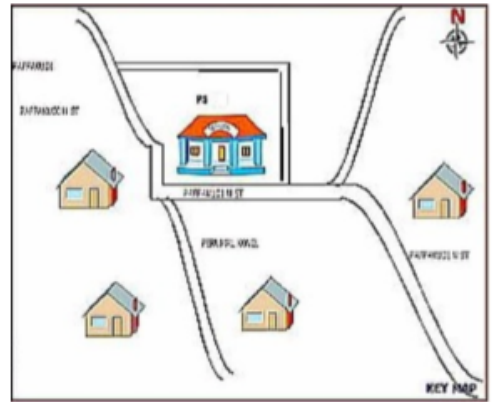

Google Map View

Polling Station Building Front View

Polling Station Front View

Cad View

Key MAP View

சட்டமன்றத் தொகுதியின் எண் மற்றும் பெயர் : 150-ஜெயங்கொண்டம்
பிரிவு எண் மற்றும் பெயர் 1-பாப்பாக்குடி(தெ) (வ.கி) மற்றும் (ஊ), மண்ணாளங் காடுவெட்டி, ரோட்டுத் தெரு, காமராஜர் காலனி