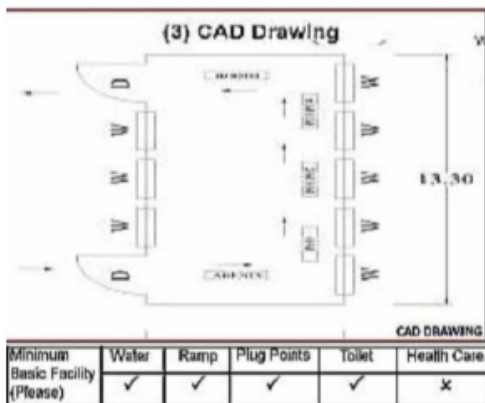

Google Map View

Polling Station Building Front View

Polling Station Front View

Cad View

Key MAP View

சட்டமன்றத் தொகுதியின் எண் மற்றும் பெயர் : 150-ஜெயங்கொண்டம்  
பிரிவு எண் மற்றும் பெயர் 1-வங்குடி (வ கி) மற்றும் (ஊ), நரசிங்கம் பாளையம் வடக்கு தெரு