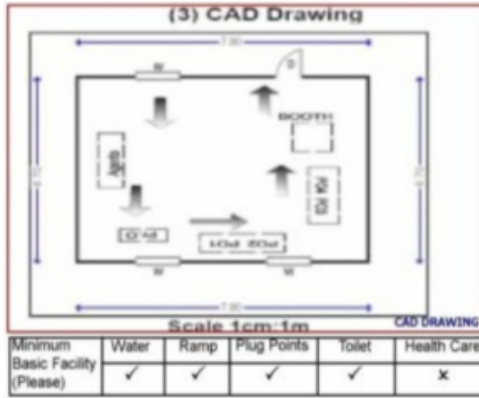

Google Map View

Polling Station Building Front View

Polling Station Front View

Cad View

Key MAP View

1 பெயர் : மகாராணி கணவர் பெயர் : கொளஞ்சி வேல் வீட்டு எண் : 0 வயது : 43 பாலினம் : பெண் Photo is available	IBC2279933	2 பெயர் : ஹரிஹரசுதன் தந்தை பெயர் : வேலுசாமி வீட்டு எண் : 0 வயது : 23 பாலினம் : ஆண் Photo is available	IBC2231306	3 பெயர் : விமலா கணவர் பெயர் : கார்த்திகேயன் வீட்டு எண் : 1 வயது : 39 பாலினம் : பெண் Photo is available	IBC0628230
4 பெயர் : வெங்கடேசுக்குமார்.கொ தந்தை பெயர் : கொளஞ்சிவேல் வீட்டு எண் : 1 வயது : 24 பாலினம் : ஆண் Photo is available	IBC2139939	5 பெயர் : தமிழ்புரட்சி அன்பழகன் தந்தை பெயர் : பிரகாஷ் வீட்டு எண் : 1/11C வயது : 26 பாலினம் : பெண் Photo is available	IBC2482891	6 பெயர் : சங்கீதா கணவர் பெயர் : வேல்முருகன் வீட்டு எண் : 1-147 வயது : 40 பாலினம் : பெண் Photo is available	KLP2313534
7 பெயர் : கலியபெருமாள் தந்தை பெயர் : கோவிந்தசாமி வீட்டு எண் : 1-322 வயது : 74 பாலினம் : ஆண் Photo is available	IBC0529446	8 பெயர் : ராதா கணவர் பெயர் : கலியபெருமாள் வீட்டு எண் : 1-322 வயது : 67 பாலினம் : பெண் Photo is available	IBC0529412	9 பெயர் : சமதி கணவர் பெயர் : பாலமுருகன் வீட்டு எண் : 1-322 வயது : 39 பாலினம் : பெண் Photo is available	IBC0529420
10 பெயர் : பாலமுருகன் தந்தை பெயர் : கலியபெருமாள் வீட்டு எண் : 1-382 வயது : 45 பாலினம் : ஆண் Photo is available	IBC0529404	11 பெயர் : ரேகா கணவர் பெயர் : சந்தோஷ்குமார் வீட்டு எண் : 5 வயது : 38 பாலினம் : பெண் Photo is available	IBC0529032	12 பெயர் : மீரா தந்தை பெயர் : மணிகண்டன் வீட்டு எண் : 5 வயது : 33 பாலினம் : பெண் Photo is available	IBC0529065
13 பெயர் : சித்ரா கணவர் பெயர் : பழமலை வீட்டு எண் : 5 வயது : 32 பாலினம் : பெண் Photo is available	IBC0529131	14 பெயர் : காயத்ரி தந்தை பெயர் : காயத்ரி வீட்டு எண் : 5/1ஏ வயது : 19 பாலினம் : பெண் Photo is available	IBC2579811	15 பெயர் : ஹரிணி தந்தை பெயர் : ஹரிணி வீட்டு எண் : 5/1ஏ வயது : 19 பாலினம் : பெண் Photo is available	IBC2580546
16 பெயர் : வளர்மதி கணவர் பெயர் : ரெங்கநாதன் வீட்டு எண் : 5-2 வயது : 59 பாலினம் : பெண் Photo is available	IBC0002659	17 பெயர் : வெற்றிவேல் தந்தை பெயர் : முருகன் வீட்டு எண் : 5-2 வயது : 31 பாலினம் : ஆண் Photo is available	IBC0529230	18 பெயர் : உதயகுமார் தந்தை பெயர் : பாலசுப்பிரமணியன் வீட்டு எண் : 5-8-1 வயது : 46 பாலினம் : ஆண் Photo is available	KLP1223619
19 பெயர் : கருணாநிதி தந்தை பெயர் : குஞ்சிதபாதம் வீட்டு எண் : 5-15 வயது : 57 பாலினம் : ஆண் Photo is available	IBC0002667	20 பெயர் : குணசுந்தரி கணவர் பெயர் : கல்யாணசுந்தரம் வீட்டு எண் : 5-17B வயது : 41 பாலினம் : பெண் Photo is available	IBC0002907	21 பெயர் : நீதிதாசன் தந்தை பெயர் : இராஜேந்திரன் வீட்டு எண் : 5-23 வயது : 37 பாலினம் : ஆண் Photo is available	IBC0003061
22 பெயர் : லலிதா கணவர் பெயர் : முருகேசன் வீட்டு எண் : 5-25 வயது : 46 பாலினம் : பெண் Photo is available	IBC0002709	23 பெயர் : கவிதா கணவர் பெயர் : கருணாநிதி வீட்டு எண் : 5-29 வயது : 41 பாலினம் : பெண் Photo is available	IBC0529172	24 பெயர் : வெங்கடேசன் தந்தை பெயர் : ரெங்கநாதன் வீட்டு எண் : 5-29 வயது : 39 பாலினம் : ஆண் Photo is available	IBC0170498
25 பெயர் : இலஞ்சியம் கணவர் பெயர் : முருகேசன் வீட்டு எண் : 5-39 வயது : 53 பாலினம் : பெண் Photo is available	IBC0002733	26 பெயர் : மணிவாசகன் தந்தை பெயர் : முருகேசன் வீட்டு எண் : 5-39 வயது : 27 பாலினம் : ஆண் Photo is available	IBC1005412	27 பெயர் : அமுதா கணவர் பெயர் : அப்பாசாமி வீட்டு எண் : 5/47 வயது : 30 பாலினம் : பெண் Photo is available	IBC1141795
28 பெயர் : சுதா கணவர் பெயர் : கொளஞ்சிவேல் வீட்டு எண் : 5-52 வயது : 47 பாலினம் : பெண் Photo is available	IBC0628347	29 பெயர் : சித்ரா கணவர் பெயர் : ராஜகுமார் வீட்டு எண் : 5-65A வயது : 46 பாலினம் : பெண் Photo is available	KLP1510007	30 பெயர் : மணிமொழி தந்தை பெயர் : கதிர்வேல் வீட்டு எண் : 5-65A வயது : 35 பாலினம் : ஆண் Photo is available	IBC0171322