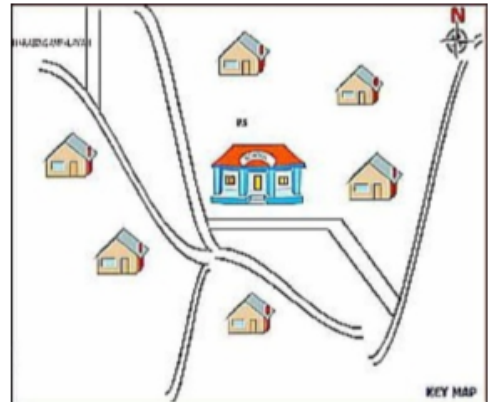

Google Map View

Polling Station Building Front View

Polling Station Front View

Cad View

Key MAP View

1 பெயர் : ஜெயராமன் தந்தை பெயர் : காசிநாதன் வீட்டு எண் : 1 வயது : 67 பாலினம் : ஆண்	IBC1589035 Photo is available	2 பெயர் : விஜயலெட்சுமி கணவர் பெயர் : ஜெயராமன் வீட்டு எண் : 1 வயது : 63 பாலினம் : பெண்	IBC1589043 Photo is available	3 பெயர் : செல்வகுமார் தந்தை பெயர் : ஜெயராமன் வீட்டு எண் : 1 வயது : 45 பாலினம் : ஆண்	KGB2324135 Photo is available
4 பெயர் : ஜெயராமன் தந்தை பெயர் : சாமிதுரை வீட்டு எண் : 1-29 வயது : 67 பாலினம் : ஆண்	IBC0667899 Photo is available	5 பெயர் : ரவிச்சந்திரன் தந்தை பெயர் : கோவிந்தசாமி வீட்டு எண் : 2 வயது : 60 பாலினம் : ஆண்	KGB1252717 Photo is available	6 பெயர் : சுகுமதி கணவர் பெயர் : ரவிச்சந்திரன் வீட்டு எண் : 2 வயது : 53 பாலினம் : பெண்	IBC1589050 Photo is available
7 பெயர் : அன்பழகன் தந்தை பெயர் : நமச்சிவாயம் வீட்டு எண் : 3 வயது : 66 பாலினம் : ஆண்	IBC1589068 Photo is available	8 பெயர் : செந்தமிழ்செல்வி கணவர் பெயர் : அன்பழகன் வீட்டு எண் : 3 வயது : 61 பாலினம் : பெண்	IBC1589076 Photo is available	9 பெயர் : விஜி தந்தை பெயர் : அன்பழகன் வீட்டு எண் : 3 வயது : 39 பாலினம் : பெண்	KGB2536878 Photo is available
10 பெயர் : ஆனந்தி கணவர் பெயர் : நெடுஞ்செழியன் வீட்டு எண் : 3/15 வயது : 40 பாலினம் : பெண்	IBC2421600 Photo is available	11 பெயர் : நெடுஞ்செழியன் தந்தை பெயர் : சிதம்பரம் வீட்டு எண் : 3/15ஏ வயது : 44 பாலினம் : ஆண்	IBC2496370 Photo is available	12 பெயர் : அரவிந்த் தந்தை பெயர் : அன்பழகன் வீட்டு எண் : 3-82 வயது : 27 பாலினம் : ஆண்	IBC1023019 Photo is available
13 பெயர் : சரவணகுமார் தந்தை பெயர் : அருமைராஜ் வீட்டு எண் : 3/125 வயது : 19 பாலினம் : ஆண்	IBC2587327 Photo is available	14 பெயர் : சிவகுரியன் அ தந்தை பெயர் : அன்பழகன் வீட்டு எண் : 4-2B வயது : 33 பாலினம் : ஆண்	IBC0566315 Photo is available	15 பெயர் : ஆனந்த் தந்தை பெயர் : இராமச்சந்திரன் வீட்டு எண் : 4/4B2 வயது : 31 பாலினம் : ஆண்	IBC0566596 Photo is available
16 பெயர் : இராஜராஜன் தந்தை பெயர் : செல்வராசு வீட்டு எண் : 4-10 வயது : 28 பாலினம் : ஆண்	IBC0922682 Photo is available	17 பெயர் : அனு கணவர் பெயர் : ராஜசேகர் வீட்டு எண் : 4/13 வயது : 29 பாலினம் : பெண்	IBC2424638 Photo is available	18 பெயர் : தமிழ்ச்செல்வி கணவர் பெயர் : அன்பழகன் வீட்டு எண் : 4-17 வயது : 58 பாலினம் : பெண்	KGB2465185 Photo is available
19 பெயர் : ராஜராஜன் தந்தை பெயர் : பரஞ்சோதி வீட்டு எண் : 4-18 வயது : 30 பாலினம் : ஆண்	IBC0922476 Photo is available	20 பெயர் : பாரதிராஜா ப தந்தை பெயர் : பரஞ்சோதி வீட்டு எண் : 4-20 வயது : 46 பாலினம் : ஆண்	IBC0040618 Photo is available	21 பெயர் : இளையராஜா ப தந்தை பெயர் : பரஞ்சோதி வீட்டு எண் : 4-20 வயது : 37 பாலினம் : ஆண்	IBC0040626 Photo is available
22 பெயர் : சத்யா தந்தை பெயர் : செல்வராசு வீட்டு எண் : 4/20 வயது : 36 பாலினம் : பெண்	IBC2156065 Photo is available	23 பெயர் : கவிதா தந்தை பெயர் : கண்ணதாசன் வீட்டு எண் : 4-21 வயது : 28 பாலினம் : பெண்	IBC0922708 Photo is available	24 பெயர் : மீனாட்சி தந்தை பெயர் : நாகராஜன் வீட்டு எண் : 4-21A வயது : 44 பாலினம் : பெண்	IBC0566422 Photo is available
25 பெயர் : விஜய் தந்தை பெயர் : சம்பத் வீட்டு எண் : 4-23 வயது : 28 பாலினம் : ஆண்	IBC0922435 Photo is available	26 பெயர் : பந்தராஜன் தந்தை பெயர் : பரமசிவம் வீட்டு எண் : 4/23A வயது : 25 பாலினம் : ஆண்	IBC1133024 Photo is available	27 பெயர் : புஷ்பா கணவர் பெயர் : பாலகுரு வீட்டு எண் : 4-28 வயது : 34 பாலினம் : பெண்	IBC0471359 Photo is available
28 பெயர் : சினேகா வி தந்தை பெயர் : விஜயகுமார் வீட்டு எண் : 4/32 வயது : 25 பாலினம் : பெண்	IBC1188432 Photo is available	29 பெயர் : ரகு தந்தை பெயர் : ராஜேந்திரன் வீட்டு எண் : 4/35 வயது : 26 பாலினம் : ஆண்	IBC119064 Photo is available	30 பெயர் : விஷ்ணுவி கணவர் பெயர் : பாலமுருகன் வீட்டு எண் : 4/39 வயது : 30 பாலினம் : பெண்	IBC2418911 Photo is available