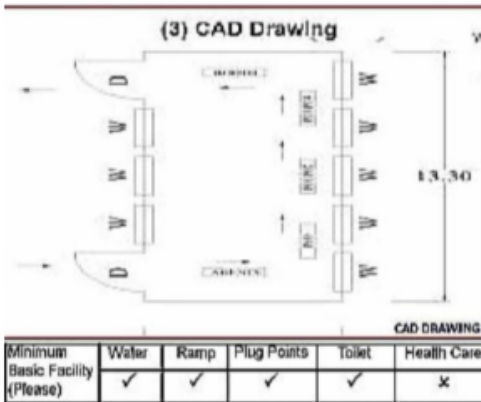

Google Map View

Polling Station Building Front View

Polling Station Front View

Cad View

Key MAP View

1 பெயர் : ஜெயராமன் தந்தை பெயர் : காசிநாதன் வீட்டு எண் : 1 வயது : 67 பாலினம் : ஆண்	IBC1589035 Photo is available	2 பெயர் : விஜயலெட்சுமி கணவர் பெயர் : ஜெயராமன் வீட்டு எண் : 1 வயது : 63 பாலினம் : பெண்	IBC1589043 Photo is available	3 பெயர் : செல்வகுமார் தந்தை பெயர் : ஜெயராமன் வீட்டு எண் : 1 வயது : 45 பாலினம் : ஆண்	KGB2324135 Photo is available
4 பெயர் : ஜெயராமன் தந்தை பெயர் : சாமிதுரை வீட்டு எண் : 1-29 வயது : 67 பாலினம் : ஆண்	IBC0667899 Photo is available	5 பெயர் : ரவிச்சந்திரன் தந்தை பெயர் : கோவிந்தசாமி வீட்டு எண் : 2 வயது : 60 பாலினம் : ஆண்	KGB1252717 Photo is available	6 பெயர் : சுகுமதி கணவர் பெயர் : ரவிச்சந்திரன் வீட்டு எண் : 2 வயது : 53 பாலினம் : பெண்	IBC1589050 Photo is available
7 பெயர் : அன்பழகன் தந்தை பெயர் : நமச்சிவாயம் வீட்டு எண் : 3 வயது : 66 பாலினம் : ஆண்	IBC1589068 Photo is available	8 பெயர் : செந்தமிழ்செல்வி கணவர் பெயர் : அன்பழகன் வீட்டு எண் : 3 வயது : 61 பாலினம் : பெண்	IBC1589076 Photo is available	9 பெயர் : விஜி தந்தை பெயர் : அன்பழகன் வீட்டு எண் : 3 வயது : 39 பாலினம் : பெண்	KGB2536878 Photo is available
10 பெயர் : ஆனந்தி கணவர் பெயர் : நெடுஞ்செழியன் வீட்டு எண் : 3/15 வயது : 40 பாலினம் : பெண்	IBC2421600 Photo is available	11 பெயர் : நெடுஞ்செழியன் தந்தை பெயர் : சிதம்பரம் வீட்டு எண் : 3/15ஏ வயது : 44 பாலினம் : ஆண்	IBC2496370 Photo is available	12 பெயர் : அரவிந்த் தந்தை பெயர் : அன்பழகன் வீட்டு எண் : 3-82 வயது : 27 பாலினம் : ஆண்	IBC1023019 Photo is available
13 பெயர் : சரவணகுமார் தந்தை பெயர் : அருமைராஜ் வீட்டு எண் : 3/125 வயது : 19 பாலினம் : ஆண்	IBC2587327 Photo is available	14 பெயர் : சிவகுரியன் அ தந்தை பெயர் : அன்பழகன் வீட்டு எண் : 4-2B வயது : 33 பாலினம் : ஆண்	IBC0566315 Photo is available	15 பெயர் : ஆனந்த் தந்தை பெயர் : இராமச்சந்திரன் வீட்டு எண் : 4/4B2 வயது : 31 பாலினம் : ஆண்	IBC0566596 Photo is available
16 பெயர் : இராஜராஜன் தந்தை பெயர் : செல்வராசு வீட்டு எண் : 4-10 வயது : 28 பாலினம் : ஆண்	IBC0922682 Photo is available	17 பெயர் : அனு கணவர் பெயர் : ராஜசேகர் வீட்டு எண் : 4/13 வயது : 29 பாலினம் : பெண்	IBC2424638 Photo is available	18 பெயர் : தமிழ்ச்செல்வி கணவர் பெயர் : அன்பழகன் வீட்டு எண் : 4-17 வயது : 58 பாலினம் : பெண்	KGB2465185 Photo is available
19 பெயர் : ராஜராஜன் தந்தை பெயர் : பரஞ்சோதி வீட்டு எண் : 4-18 வயது : 30 பாலினம் : ஆண்	IBC0922476 Photo is available	20 பெயர் : பாரதிராஜா ப தந்தை பெயர் : பரஞ்சோதி வீட்டு எண் : 4-20 வயது : 46 பாலினம் : ஆண்	IBC0040618 Photo is available	21 பெயர் : இளையராஜா ப தந்தை பெயர் : பரஞ்சோதி வீட்டு எண் : 4-20 வயது : 37 பாலினம் : ஆண்	IBC0040626 Photo is available
22 பெயர் : சத்யா தந்தை பெயர் : செல்வராசு வீட்டு எண் : 4/20 வயது : 36 பாலினம் : பெண்	IBC2156065 Photo is available	23 பெயர் : கவிதா தந்தை பெயர் : கண்ணதாசன் வீட்டு எண் : 4-21 வயது : 28 பாலினம் : பெண்	IBC0922708 Photo is available	24 பெயர் : மீனாட்சி தந்தை பெயர் : நாகராஜன் வீட்டு எண் : 4-21A வயது : 44 பாலினம் : பெண்	IBC0566422 Photo is available
25 பெயர் : விஜய் தந்தை பெயர் : சம்பத் வீட்டு எண் : 4-23 வயது : 28 பாலினம் : ஆண்	IBC0922435 Photo is available	26 பெயர் : பந்தராஜன் தந்தை பெயர் : பரமசிவம் வீட்டு எண் : 4/23A வயது : 25 பாலினம் : ஆண்	IBC1133024 Photo is available	27 பெயர் : புஷ்பா கணவர் பெயர் : பாலகுரு வீட்டு எண் : 4-28 வயது : 34 பாலினம் : பெண்	IBC0471359 Photo is available
28 பெயர் : சினேகா வி தந்தை பெயர் : விஜயகுமார் வீட்டு எண் : 4/32 வயது : 25 பாலினம் : பெண்	IBC1188432 Photo is available	29 பெயர் : ரகு தந்தை பெயர் : ராஜேந்திரன் வீட்டு எண் : 4/35 வயது : 26 பாலினம் : ஆண்	IBC119064 Photo is available	30 பெயர் : விஷ்ணுவி கணவர் பெயர் : பாலமுருகன் வீட்டு எண் : 4/39 வயது : 30 பாலினம் : பெண்	IBC2418911 Photo is available