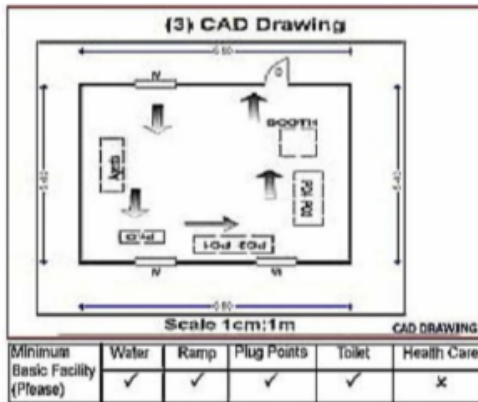

**Google Map View**

**Polling Station Building Front View**

**Polling Station Front View**

**Cad View**

**Key MAP View**

1 பெயர் : தி கல்பனா தாயின் பெயர்: மீனாட்சி வீட்டு எண் : 0 வயது : 46 பாலினம் : பெண் Photo is available	IBC2622447	2 பெயர் : தெய்வமணி தந்தை பெயர்: ரத்தினசபாபதி வீட்டு எண் : 1/98 வயது : 61 பாலினம் : ஆண் Photo is available	IBC1532019	3 பெயர் : சாம்பசிவம் தந்தை பெயர்: ராமலிங்கம் வீட்டு எண் : 1-104 வயது : 51 பாலினம் : ஆண் Photo is available	IBC1095843
4 பெயர் : சுகதி கணவர் பெயர்: செளந்தரராஜன் வீட்டு எண் : 1/106 ஏ வயது : 53 பாலினம் : பெண் Photo is available	KGB1465129	5 பெயர் : கணேசன் தந்தை பெயர்: செல்லமுத்து வீட்டு எண் : 2 வயது : 71 பாலினம் : ஆண் Photo is available	IBC1529486	6 பெயர் : விஜயா கணவர் பெயர்: கணேசன் வீட்டு எண் : 2 வயது : 59 பாலினம் : பெண் Photo is available	IBC1529494
7 பெயர் : காயத்ரி தந்தை பெயர்: முருகானந்தம் வீட்டு எண் : 2 வயது : 34 பாலினம் : பெண் Photo is available	IBC1187806	8 பெயர் : சீதா தந்தை பெயர்: ராஜேந்திரன் வீட்டு எண் : 2-11 வயது : 37 பாலினம் : பெண் Photo is available	IBC0320127	9 பெயர் : மலர்கொடி கணவர் பெயர்: கமலக்கண்ணன் வீட்டு எண் : 2-18 வயது : 43 பாலினம் : பெண் Photo is available	IBC0567016
10 பெயர் : சத்யா கணவர் பெயர்: குமார் வீட்டு எண் : 2/19 வயது : 32 பாலினம் : பெண் Photo is available	IBC2258259	11 பெயர் : சரவணன் தந்தை பெயர்: தங்கவேல் வீட்டு எண் : 2-21A வயது : 35 பாலினம் : ஆண் Photo is available	IBC1061977	12 பெயர் : சிவமணி செல்வம் தந்தை பெயர்: செல்வம் வீட்டு எண் : 2/27 வயது : 22 பாலினம் : ஆண் Photo is available	IBC2385532
13 பெயர் : சத்யா கணவர் பெயர்: வேல்மணி வீட்டு எண் : 2/36 வயது : 27 பாலினம் : பெண் Photo is available	IBC2423440	14 பெயர் : மஞ்சளா தந்தை பெயர்: கார்த்தி வீட்டு எண் : 2/46 வயது : 34 பாலினம் : பெண் Photo is available	IBC2209641	15 பெயர் : திலிப் தந்தை பெயர்: முருகன் வீட்டு எண் : 2/56 வயது : 24 பாலினம் : ஆண் Photo is available	IBC2209302
16 பெயர் : கொசல்யா முருகன் தந்தை பெயர்: முருகன் வீட்டு எண் : 2/56 வயது : 22 பாலினம் : பெண் Photo is available	IBC2385664	17 பெயர் : துரைராஜ் தந்தை பெயர்: முருகேசன் வீட்டு எண் : 2-58 வயது : 32 பாலினம் : ஆண் Photo is available	IBC0472076	18 பெயர் : ஷர்மிளா பாலகிருஷ்ணன் தந்தை பெயர்: பாலகிருஷ்ணன் வீட்டு எண் : 2/59 வயது : 21 பாலினம் : பெண் Photo is available	IBC2385995
19 பெயர் : கணேஷ் தந்தை பெயர்: முருகன் வீட்டு எண் : 2-67 வயது : 28 பாலினம் : ஆண் Photo is available	IBC0923060	20 பெயர் : விக்னேஷ் தந்தை பெயர்: முருகன் வீட்டு எண் : 2/67 வயது : 26 பாலினம் : ஆண் Photo is available	IBC2248276	21 பெயர் : சண்முகப்ரியா கணேஷ் கணவர் பெயர்: சண்முகப்ரியா கணேஷ் வீட்டு எண் : 2/67 வயது : 26 பாலினம் : பெண் Photo is available	IBC2548204
22 பெயர் : சதீஷ் தந்தை பெயர்: முருகன் வீட்டு எண் : 2/67 வயது : 24 பாலினம் : ஆண் Photo is available	IBC2180693	23 பெயர் : அருள் தந்தை பெயர்: கோவிந்தராசு வீட்டு எண் : 2-68 வயது : 33 பாலினம் : ஆண் Photo is available	IBC0417543	24 பெயர் : சரவணன் தந்தை பெயர்: அன்பழகன் வீட்டு எண் : 2-69 வயது : 33 பாலினம் : ஆண் Photo is available	IBC0396960
25 பெயர் : அனிதா கணவர் பெயர்: விஜயகுமார் வீட்டு எண் : 2-71 வயது : 34 பாலினம் : பெண் Photo is available	IBC0567032	26 பெயர் : நித்யா கணவர் பெயர்: பிரபாகரன் வீட்டு எண் : 2/71ஏ வயது : 30 பாலினம் : பெண் Photo is available	IBC2493856	27 பெயர் : பிரபாகரன் தந்தை பெயர்: கண்ணன் வீட்டு எண் : 2/71ஏ வயது : 30 பாலினம் : ஆண் Photo is available	IBC2493864
28 பெயர் : செல்வதுரை தந்தை பெயர்: ராஜேந்திரன் வீட்டு எண் : 2-72 வயது : 39 பாலினம் : ஆண் Photo is available	IBC0041244	29 பெயர் : கங்காதேவி தந்தை பெயர்: ராஜேந்திரன் வீட்டு எண் : 2-72 வயது : 29 பாலினம் : பெண் Photo is available	IBC0862870	30 பெயர் : குமார் தந்தை பெயர்: முருகன் வீட்டு எண் : 2-73 வயது : 44 பாலினம் : ஆண் Photo is available	IBC0417568