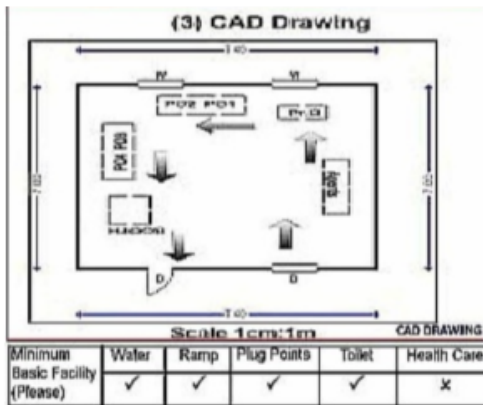

**Google Map View**

**Polling Station Building Front View**

**Polling Station Front View**

**Cad View**

**Key MAP View**

1 பெயர் : ராஜபாண்டியன் தந்தை பெயர்: வேதாச்சலம் வீட்டு எண் : 1 வயது : 55 பாலினம் : ஆண் Photo is available	IBC1550888	2 பெயர் : தேன்மொழி கணவர் பெயர்: ராஜபாண்டியன் வீட்டு எண் : 1 வயது : 48 பாலினம் : பெண் Photo is available	KGB1548874	3 பெயர் : யோகா தந்தை பெயர்: விஜயகுமார் வீட்டு எண் : 1/108 வயது : 20 பாலினம் : பெண் Photo is available	IBC2543320
4 பெயர் : சின்னப்பிள்ளை கணவர் பெயர்: வெங்கடாசலம் வீட்டு எண் : 2 வயது : 74 பாலினம் : பெண் Photo is available	IBC1550896	5 பெயர் : ராஜேந்திரன் தந்தை பெயர்: வெங்கடாசலம் வீட்டு எண் : 2 வயது : 59 பாலினம் : ஆண் Photo is available	KGB2389765	6 பெயர் : லதா கணவர் பெயர்: இராசேந்திரன் வீட்டு எண் : 2 வயது : 47 பாலினம் : பெண் Photo is available	KGB1550052
7 பெயர் : வள்ளி கணவர் பெயர்: சரவணன் வீட்டு எண் : 2/130 வயது : 28 பாலினம் : பெண் Photo is available	IBC2260552	8 பெயர் : அருண் குமார் தந்தை பெயர்: ராஜேந்திரன் வீட்டு எண் : 3/77 வயது : 19 பாலினம் : ஆண் Photo is available	IBC2549269	9 பெயர் : அருண் குமார் தந்தை பெயர்: ராஜேந்திரன் வீட்டு எண் : 3/77 வயது : 19 பாலினம் : ஆண் Photo is available	IBC2620904
10 பெயர் : ரோஷினி தந்தை பெயர்: முருகன் வீட்டு எண் : 3/101 வயது : 26 பாலினம் : பெண் Photo is available	IBC1135920	11 பெயர் : சிவகுருநாதன் தந்தை பெயர்: கலியப்பன் வீட்டு எண் : 4 வயது : 80 பாலினம் : ஆண் Photo is available	IBC1550904	12 பெயர் : கலியபெருமாள் தந்தை பெயர்: வடமாலை வீட்டு எண் : 4 வயது : 60 பாலினம் : ஆண் Photo is available	IBC1136654
13 பெயர் : விஜயதர்ஷினி கணவர் பெயர்: கலியமூர்த்தி வீட்டு எண் : 4 வயது : 34 பாலினம் : பெண் Photo is available	IBC0668517	# 14 பெயர் : கிரிதரன் தந்தை பெயர்: கண்ணன் வீட்டு எண் : 4 வயது : 27 பாலினம் : ஆண் Photo is available	IBC1023266	15 பெயர் : குரு தர்ஷினி தந்தை பெயர்: ராஜபாண்டியன் வீட்டு எண் : 4/1 வயது : 23 பாலினம் : பெண் Photo is available	IBC2321008
16 பெயர் : காவியா ராஜேந்திரன் தந்தை பெயர்: ராஜேந்திரன் வீட்டு எண் : 4/2 வயது : 22 பாலினம் : பெண் Photo is available	IBC2400257	17 பெயர் : சபாரிநாத் தந்தை பெயர்: சண்முகசுந்தரம் வீட்டு எண் : 4-6 வயது : 36 பாலினம் : ஆண் Photo is available	IBC0210781	18 பெயர் : ராதா சண்முகம் கணவர் பெயர்: சண்முகம் வீட்டு எண் : 4/6-1 வயது : 74 பாலினம் : பெண் Photo is available	IBC1550920
19 பெயர் : யுவஸூ தந்தை பெயர்: அமிர்தலிங்கம் வீட்டு எண் : 4/9 வயது : 25 பாலினம் : பெண் Photo is available	IBC1135706	20 பெயர் : ராஜன் தந்தை பெயர்: வேலாயுதம் வீட்டு எண் : 4-12A வயது : 53 பாலினம் : ஆண் Photo is available	IBC0041939	21 பெயர் : சங்கீதா கணவர் பெயர்: ராஜன் வீட்டு எண் : 4-12A வயது : 48 பாலினம் : பெண் Photo is available	IBC0041947
22 பெயர் : பரணிதரன் தந்தை பெயர்: ராஜன் வீட்டு எண் : 4-12A வயது : 29 பாலினம் : ஆண் Photo is available	IBC0808659	23 பெயர் : காயத்ரி தந்தை பெயர்: ராஜன் வீட்டு எண் : 4/12A வயது : 26 பாலினம் : பெண் Photo is available	IBC1136381	24 பெயர் : பிரியதர்ஷினி கணவர் பெயர்: சம்பத் குமார் வீட்டு எண் : 4-16 வயது : 41 பாலினம் : பெண் Photo is available	IBC0668582
25 பெயர் : செல்வபிரியா தந்தை பெயர்: கண்ணன் வீட்டு எண் : 4/17 (2) வயது : 26 பாலினம் : பெண் Photo is available	IBC2526200	26 பெயர் : வினோத் தந்தை பெயர்: குணசேகரன் வீட்டு எண் : 4-18A வயது : 39 பாலினம் : ஆண் Photo is available	KGB2457026	27 பெயர் : தேவிபூர் பதஞ்சலி தந்தை பெயர்: பதஞ்சலி வீட்டு எண் : 4-19 வயது : 34 பாலினம் : பெண் Photo is available	IBC0567214
28 பெயர் : நிதின்குமார் தந்தை பெயர்: சிவப்பிரகாசம் வீட்டு எண் : 4-24 வயது : 42 பாலினம் : ஆண் Photo is available	KGB2457034	29 பெயர் : கீர்த்தனா கணவர் பெயர்: முருகன் வீட்டு எண் : 4/25 வயது : 31 பாலினம் : பெண் Photo is available	IBC2209328	30 பெயர் : பரஞ்சோதி தந்தை பெயர்: குருநாதமுதலியார் வீட்டு எண் : 4-26 வயது : 75 பாலினம் : ஆண் Photo is available	IBC0320309