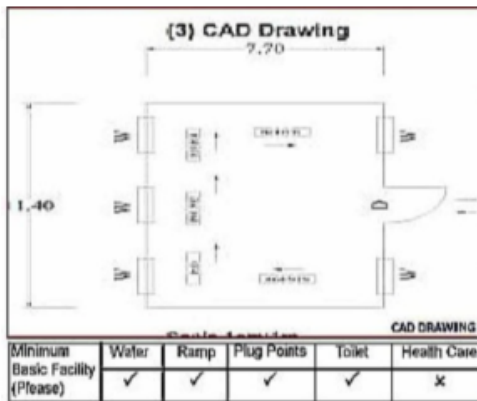

Google Map View

Polling Station Building Front View

Polling Station Front View

Cad View

Key MAP View

1 பெயர் : சிவா தந்தை பெயர்: வேல்முருகன் வீட்டு எண் : 1 வயது : 23 பாலினம் : ஆண் Photo is available	IBC2340693	2 பெயர் : ஜெயா கணவர் பெயர்: செல்வகுமார் வீட்டு எண் : 1 / வயது : 34 பாலினம் : பெண் Photo is available	IBC2598977	3 பெயர் : விஷால் தந்தை பெயர்: விமல்நாதன் வீட்டு எண் : 1/1 வயது : 20 பாலினம் : ஆண் Photo is available	IBC2579738
4 பெயர் : பூர்மன் தந்தை பெயர்: கண்ணன் வீட்டு எண் : 1/1A வயது : 24 பாலினம் : ஆண் Photo is available	IBC2080927	5 பெயர் : காமாட்சி கணவர் பெயர்: விமலநாதன் வீட்டு எண் : 1-1F வயது : 39 பாலினம் : பெண் Photo is available	IBC0418319	6 பெயர் : வேந்தன் தந்தை பெயர்: மூவேந்திரன் வீட்டு எண் : 1-4 வயது : 29 பாலினம் : ஆண் Photo is available	IBC0808980
7 பெயர் : காளிதாஸ் தந்தை பெயர்: விஜயேந்திரன் வீட்டு எண் : 1-10 வயது : 31 பாலினம் : ஆண் Photo is available	IBC0997411	8 பெயர் : கமலி தந்தை பெயர்: விஜயேந்திரன் வீட்டு எண் : 1/10 வயது : 28 பாலினம் : பெண் Photo is available	IBC1161777	9 பெயர் : வெங்கடேஷ் தந்தை பெயர்: ராஜ்குமார் வீட்டு எண் : 1-13-A வயது : 38 பாலினம் : ஆண் Photo is available	IBC0118026
10 பெயர் : கலைச்செல்வி கணவர் பெயர்: ரமேஷ் வீட்டு எண் : 1-13B வயது : 40 பாலினம் : பெண் Photo is available	IBC0668970	11 பெயர் : ஜெயபிரியா தந்தை பெயர்: ரமேஷ் வீட்டு எண் : 1/13B வயது : 20 பாலினம் : பெண் Photo is available	IBC2432524	12 பெயர் : சண்மதி கணவர் பெயர்: பிரபு வீட்டு எண் : 1-22A வயது : 34 பாலினம் : பெண் Photo is available	IBC0473017
13 பெயர் : கனிஷ்கா தந்தை பெயர்: கருணாகரன் வீட்டு எண் : 1/25 வயது : 24 பாலினம் : பெண் Photo is available	IBC2202109	14 பெயர் : வசீகரன் தந்தை பெயர்: கருணாகரன் வீட்டு எண் : 1/25 வயது : 21 பாலினம் : ஆண் Photo is available	IBC2404754	15 பெயர் : விக்ரம் தந்தை பெயர்: அன்பழகன் வீட்டு எண் : 1-31 வயது : 40 பாலினம் : ஆண் Photo is available	IBC0117937
16 பெயர் : ஸுகுந்தாந் தந்தை பெயர்: துரை ராஜன் வீட்டு எண் : 1/47 வயது : 23 பாலினம் : ஆண் Photo is available	IBC2202133	17 பெயர் : டவளி தந்தை பெயர்: முருகவேல் வீட்டு எண் : 1/88 வயது : 23 பாலினம் : ஆண் Photo is available	IBC2322857	18 பெயர் : செந்தில்குமார் தந்தை பெயர்: கலியமூர்த்தி வீட்டு எண் : 1-131 வயது : 48 பாலினம் : ஆண் Photo is available	IBC0418434
19 பெயர் : விதியாசாகர் ரெ தந்தை பெயர்: ரெங்கராஜன் வீட்டு எண் : 1/132 வயது : 24 பாலினம் : ஆண் Photo is available	IBC2621035	20 பெயர் : இராஜேந்திரன் தந்தை பெயர்: குப்புசாமி வீட்டு எண் : 1A வயது : 78 பாலினம் : ஆண் Photo is available	IBC1567007	21 பெயர் : மீனாம்பாள் கணவர் பெயர்: இராஜேந்திரன் வீட்டு எண் : 1A வயது : 68 பாலினம் : பெண் Photo is available	IBC1567015
22 பெயர் : கண்ணன் தந்தை பெயர்: இராசேந்திரன் வீட்டு எண் : 1A வயது : 49 பாலினம் : ஆண் Photo is available	IBC1567023	23 பெயர் : விமலநாதன் தந்தை பெயர்: இராஜேந்திரன் வீட்டு எண் : 1A வயது : 48 பாலினம் : ஆண் Photo is available	KGB2486090	24 பெயர் : தீபா கணவர் பெயர்: கண்ணன் வீட்டு எண் : 1A வயது : 43 பாலினம் : பெண் Photo is available	KGB1556901
25 பெயர் : கிருஷ்ணராஜ் தந்தை பெயர்: இராமலிங்கம் வீட்டு எண் : 1B வயது : 50 பாலினம் : ஆண் Photo is available	KGB1558436	26 பெயர் : உமாராணி கணவர் பெயர்: கிருஷ்ணராஜ் வீட்டு எண் : 1B வயது : 44 பாலினம் : பெண் Photo is available	KGB1558444	27 பெயர் : மனிஷா கணவர் பெயர்: விக்ரம் வீட்டு எண் : 1B வயது : 36 பாலினம் : பெண் Photo is available	IBC2157238
28 பெயர் : அன்பழகி கணவர் பெயர்: கலியமூர்த்தி வீட்டு எண் : 1C வயது : 60 பாலினம் : பெண் Photo is available	KGB2391290	29 பெயர் : விஜயா கணவர் பெயர்: ராமலிங்கம் வீட்டு எண் : 2 வயது : 67 பாலினம் : பெண் Photo is available	IBC1567049	30 பெயர் : சுந்தர் தந்தை பெயர்: ராமலிங்கம் வீட்டு எண் : 2 வயது : 45 பாலினம் : ஆண் Photo is available	KGB1405471