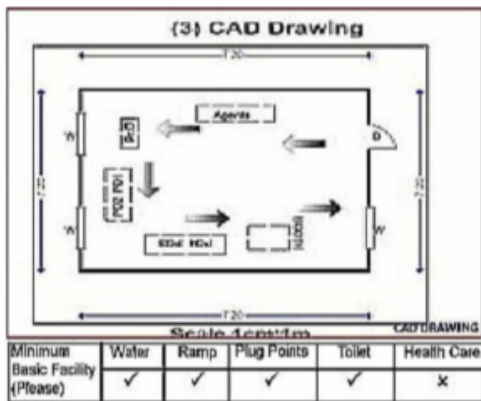

Google Map View

Polling Station Building Front View

Polling Station Front View

Cad View

Key MAP View

சட்டமன்றத் தொகுதியின் எண் மற்றும் பெயர் : 150-ஜெயங்கொண்டம்  
பிரிவு எண் மற்றும் பெயர் 1-குண்டவெளி (கி), (வ கி) மற்றும் ,(ஊ), சந்தைதோப்பு