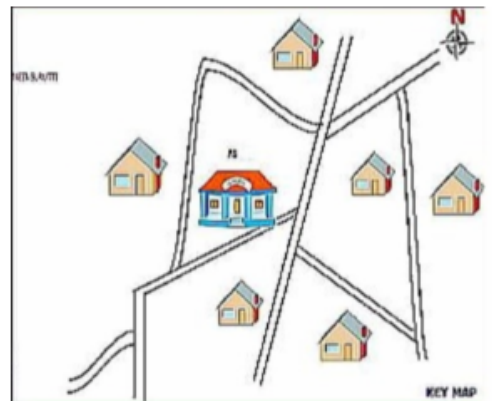

Google Map View

Polling Station Building Front View

Polling Station Front View

Cad View

Key MAP View

சட்டமன்றத் தொகுதியின் எண் மற்றும் பெயர் : 150-ஜெயங்கொண்டம்  
பிரிவு எண் மற்றும் பெயர் 1-குண்டவெளி (கி), (வ கி) மற்றும் ,(ஊ), சந்தைதோப்பு