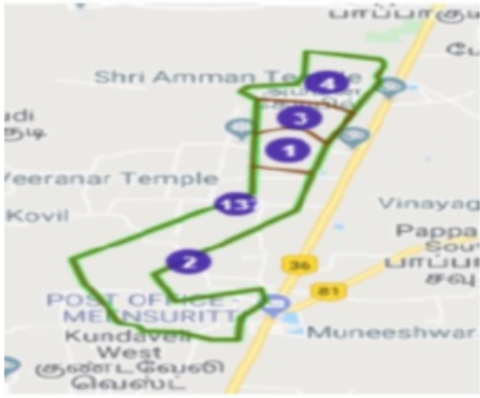

Nazri Naksha