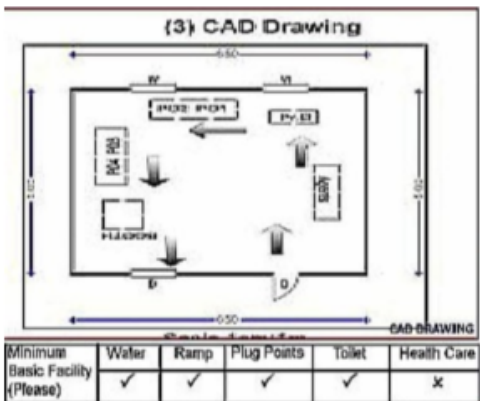

Google Map View

Polling Station Building Front View

Polling Station Front View

Cad View

Key MAP View

1 பெயர் : வெண்ணிலா கணவர் பெயர் : சிவகுமார் வீட்டு எண் : 1 வயது : 39 பாலினம் : பெண் Photo is available	IBC0751727	2 பெயர் : கனிமொழி கணவர் பெயர் : இளங்கோவன் வீட்டு எண் : 207 வயது : 46 பாலினம் : பெண் Photo is available	KGB1558923	3 பெயர் : கனிமொழி கணவர் பெயர் : பழனிசாமி வீட்டு எண் : 233 வயது : 44 பாலினம் : பெண் Photo is available	KGB1558196
4 பெயர் : சரவணன் ச தந்தை பெயர் : சங்கர் வீட்டு எண் : 235 வயது : 21 பாலினம் : ஆண் Photo is available	IBC2508810	5 பெயர் : மாதவி ஐ தந்தை பெயர் : ஐயப்பன் வீட்டு எண் : 236 வயது : 25 பாலினம் : பெண் Photo is available	IBC2513760	6 பெயர் : கௌசிக் ரா தந்தை பெயர் : ராஜா ஆறுமுகம் வீட்டு எண் : 239 வயது : 21 பாலினம் : ஆண் Photo is available	IBC2404168
7 பெயர் : செல்லம்மாள் கணவர் பெயர் : ராஜமாணிக்கம் வீட்டு எண் : 265 வயது : 72 பாலினம் : பெண் Photo is available	IBC1541440	8 பெயர் : லெட்சுமி கணவர் பெயர் : மணி வீட்டு எண் : 265 வயது : 45 பாலினம் : பெண் Photo is available	IBC0473744	9 பெயர் : பாலு தந்தை பெயர் : கிருஷ்ணன் வீட்டு எண் : 266 வயது : 67 பாலினம் : ஆண் Photo is available	IBC1541457
10 பெயர் : சின்னப்பிள்ளை கணவர் பெயர் : ராஜாராம் வீட்டு எண் : 267 வயது : 57 பாலினம் : பெண் Photo is available	KGB1250067	11 பெயர் : ராமலிங்கம் தந்தை பெயர் : பெருமாள் வீட்டு எண் : 269 வயது : 62 பாலினம் : ஆண் Photo is available	KGB1250091	12 பெயர் : அஞ்சம்பாள் கணவர் பெயர் : ராமலிங்கம் வீட்டு எண் : 269 வயது : 57 பாலினம் : பெண் Photo is available	KGB1249937
13 பெயர் : கணேசன் தந்தை பெயர் : ராமலிங்கம் வீட்டு எண் : 270 வயது : 55 பாலினம் : ஆண் Photo is available	IBC1541473	14 பெயர் : மாரியம்மாள் கணவர் பெயர் : கணேசன் வீட்டு எண் : 270 வயது : 39 பாலினம் : பெண் Photo is available	IBC0473504	15 பெயர் : கலியமூர்த்தி தந்தை பெயர் : சாமிநாதன் வீட்டு எண் : 271 வயது : 73 பாலினம் : ஆண் Photo is available	KGB2343218
16 பெயர் : ருக்குமணி கணவர் பெயர் : கலியமூர்த்தி வீட்டு எண் : 271 வயது : 62 பாலினம் : பெண் Photo is available	IBC1541481	17 பெயர் : ப்ரியா மு கணவர் பெயர் : முருகன் வீட்டு எண் : 271 வயது : 45 பாலினம் : பெண் Photo is available	IBC0751735	18 பெயர் : முருகன் தந்தை பெயர் : கலியமூர்த்தி வீட்டு எண் : 271 வயது : 38 பாலினம் : ஆண் Photo is available	IBC0473512
19 பெயர் : வினோத் தந்தை பெயர் : வீராசாமி வீட்டு எண் : 271 வயது : 32 பாலினம் : ஆண் Photo is available	IBC0809905	20 பெயர் : வைரம் கணவர் பெயர் : கருப்புசாமி வீட்டு எண் : 272 வயது : 52 பாலினம் : பெண் Photo is available	IBC1541499	21 பெயர் : வேலுசாமி தந்தை பெயர் : கருப்புசாமி வீட்டு எண் : 272 வயது : 37 பாலினம் : ஆண் Photo is available	IBC0043521
22 பெயர் : பரமேஸ்வரி தந்தை பெயர் : மணியன் வீட்டு எண் : 272 வயது : 32 பாலினம் : பெண் Photo is available	IBC0997585	23 பெயர் : கொளஞ்சி தந்தை பெயர் : ராமலிங்கம் வீட்டு எண் : 273 வயது : 57 பாலினம் : ஆண் Photo is available	IBC1541507	24 பெயர் : பழனியம்மாள் கணவர் பெயர் : கொளஞ்சி வீட்டு எண் : 273 வயது : 53 பாலினம் : பெண் Photo is available	IBC1541515
25 பெயர் : விஜய் தந்தை பெயர் : கொளஞ்சி வீட்டு எண் : 273 வயது : 33 பாலினம் : ஆண் Photo is available	IBC0473751	26 பெயர் : லல்லி கணவர் பெயர் : பாலு வீட்டு எண் : 276 வயது : 62 பாலினம் : பெண் Photo is available	IBC1541531	27 பெயர் : சாந்தா கணவர் பெயர் : கோதண்டராமன் வீட்டு எண் : 276 வயது : 52 பாலினம் : பெண் Photo is available	IBC0473520
28 பெயர் : தீபா கணவர் பெயர் : அன்புதுரை வீட்டு எண் : 276 வயது : 38 பாலினம் : பெண் Photo is available	IBC0670257	29 பெயர் : ராஜேந்திரன் தந்தை பெயர் : காரம் வீட்டு எண் : 277 வயது : 57 பாலினம் : ஆண் Photo is available	KGB1249796	30 பெயர் : பானுமதி கணவர் பெயர் : ராஜேந்திரன் வீட்டு எண் : 277 வயது : 52 பாலினம் : பெண் Photo is available	KGB1249945