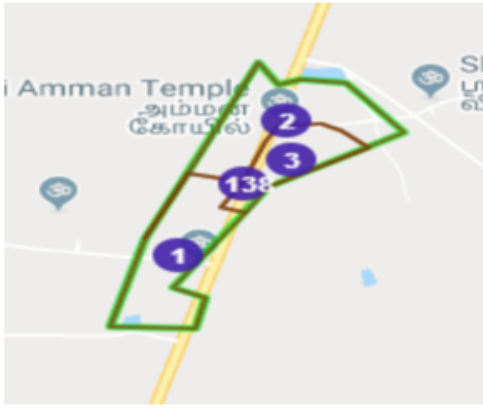

Nazri Naksha