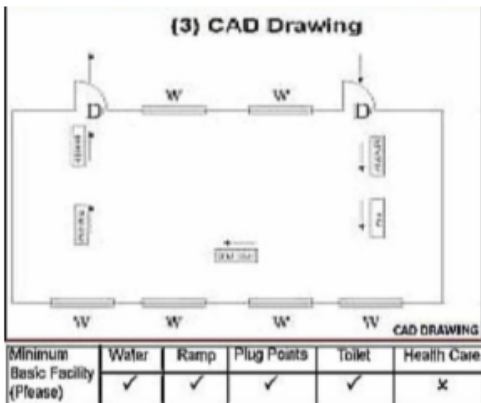

Google Map View

Polling Station Building Front View

Polling Station Front View

Cad View

Key MAP View

1 பெயர் : மகாலிங்கம் தந்தை பெயர் : சாமிநாதன் வீட்டு எண் : 1 வயது : 82 பாலினம் : ஆண் Photo is available	IBC1546696	2 பெயர் : குணசேகரன் தந்தை பெயர் : மகாலிங்கம் வீட்டு எண் : 1 வயது : 51 பாலினம் : ஆண் Photo is available	IBC1546712	3 பெயர் : பூபதி கணவர் பெயர் : குணசேகரன் வீட்டு எண் : 1 வயது : 44 பாலினம் : பெண் Photo is available	KGB1569797
4 பெயர் : காவியா தந்தை பெயர் : குணசேகரன் வீட்டு எண் : 1 வயது : 22 பாலினம் : பெண் Photo is available	IBC2564847	5 பெயர் : ஷர்மிளா தந்தை பெயர் : குணசேகரன் வீட்டு எண் : 1/1 வயது : 23 பாலினம் : பெண் Photo is available	IBC2200996	6 பெயர் : அபிராமி கணவர் பெயர் : ரமேஷ்குமார் வீட்டு எண் : 1/10 வயது : 36 பாலினம் : பெண் Photo is available	IBC1114040
7 பெயர் : செல்வமணி கணவர் பெயர் : இளையராஜா வீட்டு எண் : 1/135 வயது : 35 பாலினம் : பெண் Photo is available	IBC2251916	8 பெயர் : இராஜேஷ் தந்தை பெயர் : இராஜேந்திரன் வீட்டு எண் : 1-163 வயது : 36 பாலினம் : ஆண் Photo is available	IBC0321398	9 பெயர் : கனிஷ் தந்தை பெயர் : குணசேகரன் வீட்டு எண் : 2/3 வயது : 20 பாலினம் : ஆண் Photo is available	IBC2566305
10 பெயர் : வீரப்பன் தந்தை பெயர் : மகாலிங்கம் வீட்டு எண் : 2-5 வயது : 55 பாலினம் : ஆண் Photo is available	IBC0752196	11 பெயர் : மாளவிதா தந்தை பெயர் : வீரப்பன் வீட்டு எண் : 2/5 வயது : 23 பாலினம் : பெண் Photo is available	IBC2200905	# 12 பெயர் : மாரிமுத்து தந்தை பெயர் : மத்துகிருஷ்ணன் வீட்டு எண் : 2/7 வயது : 31 பாலினம் : ஆண் Photo is available	IBC0752089
13 பெயர் : சண்முகம் தந்தை பெயர் : முத்துகிருஷ்ணன் வீட்டு எண் : 2-7 வயது : 30 பாலினம் : ஆண் Photo is available	IBC0752162	14 பெயர் : அபிநயா தந்தை பெயர் : முத்துகிருஷ்ணன் வீட்டு எண் : 2/7 வயது : 25 பாலினம் : பெண் Photo is available	IBC2200947	15 பெயர் : வீரகாளிதாஸ் தந்தை பெயர் : ரொங்கநாதன் வீட்டு எண் : 2/8 வயது : 24 பாலினம் : ஆண் Photo is available	IBC2200988
16 பெயர் : முரளிதரன் தந்தை பெயர் : கொளஞ்சி வீட்டு எண் : 2/13 வயது : 25 பாலினம் : ஆண் Photo is available	IBC2160091	17 பெயர் : லெஷ்மிதரன் தந்தை பெயர் : கொளஞ்சி வீட்டு எண் : 2/13 வயது : 23 பாலினம் : ஆண் Photo is available	IBC2201093	18 பெயர் : ஜோதி கணவர் பெயர் : வேணுகோபால் வீட்டு எண் : 2-17 வயது : 43 பாலினம் : பெண் Photo is available	IBC0421164
19 பெயர் : தேவிகா வே தந்தை பெயர் : வேணுகோபால் வீட்டு எண் : 2/17 வயது : 19 பாலினம் : பெண் Photo is available	IBC2594190	20 பெயர் : அகத்தியா தந்தை பெயர் : சம்பத் வீட்டு எண் : 2/19 வயது : 23 பாலினம் : பெண் Photo is available	IBC2251858	21 பெயர் : சிவகுருநாதன் தந்தை பெயர் : சொக்கலிங்கம் வீட்டு எண் : 2-27 வயது : 34 பாலினம் : ஆண் Photo is available	IBC0321315
22 பெயர் : ரகிலா கணவர் பெயர் : சிவகுரு நாதன் வீட்டு எண் : 2-27 வயது : 25 பாலினம் : பெண் Photo is available	IBC2309342	23 பெயர் : சூர்யா கணவர் பெயர் : ராஜசேகர் வீட்டு எண் : 2/47 வயது : 31 பாலினம் : பெண் Photo is available	IBC2200889	24 பெயர் : கிருத்திகா கணவர் பெயர் : பிரதீப் வீட்டு எண் : 2/54 வயது : 28 பாலினம் : பெண் Photo is available	IBC2252211
25 பெயர் : பிரபாகரன் தந்தை பெயர் : விஜயரங்கன் வீட்டு எண் : 2-58 வயது : 33 பாலினம் : ஆண் Photo is available	IBC0810556	26 பெயர் : வினிஷா தந்தை பெயர் : சங்கர் வீட்டு எண் : 2/64ஏ வயது : 23 பாலினம் : பெண் Photo is available	IBC2252047	27 பெயர் : விஜய் தந்தை பெயர் : ராஜேந்திரன் வீட்டு எண் : 2/64பீ வயது : 23 பாலினம் : ஆண் Photo is available	IBC2201069
28 பெயர் : கீதா கணவர் பெயர் : நெடுஞ்செழியன் வீட்டு எண் : 2-80 வயது : 47 பாலினம் : பெண் Photo is available	IBC0043901	29 பெயர் : கோமதி கணவர் பெயர் : பாரிவேள் வீட்டு எண் : 2-85 வயது : 47 பாலினம் : பெண் Photo is available	IBC0421008	30 பெயர் : செளமியா தந்தை பெயர் : பாரிவேள் வீட்டு எண் : 2/85 வயது : 22 பாலினம் : பெண் Photo is available	IBC2351849