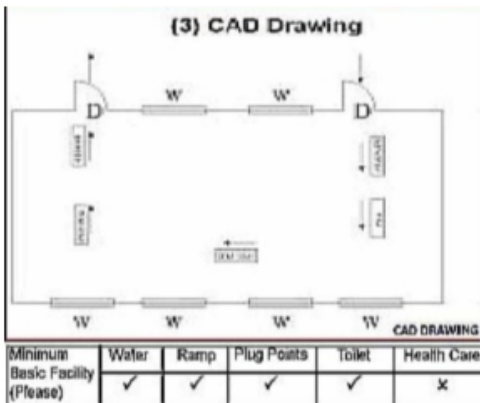

Google Map View

Polling Station Building Front View

Polling Station Front View

Cad View

Key MAP View

1 பெயர் : கவிதா கணவர் பெயர் : சுந்தரமூர்த்தி வீட்டு எண் : 1 வயது : 45 பாலினம் : பெண் Photo is available	IBC0044255	2 பெயர் : ஆனந்த ஜோதி தந்தை பெயர் : பாலசுந்தரம் வீட்டு எண் : 1 வயது : 28 பாலினம் : பெண் Photo is available	IBC0997635	3 பெயர் : கற்பகம் கணவர் பெயர் : செல்வகுமார் வீட்டு எண் : 1-2 வயது : 44 பாலினம் : பெண் Photo is available	IBC0751974
4 பெயர் : ராகேஷ்குமார் தந்தை பெயர் : ரவிசந்திரன் வீட்டு எண் : 1/2 வயது : 25 பாலினம் : ஆண் Photo is available	IBC2080935	5 பெயர் : காவியா தந்தை பெயர் : செல்வகுமார் வீட்டு எண் : 1/2 வயது : 20 பாலினம் : பெண் Photo is available	IBC2486983	6 பெயர் : அரவிந்த் தந்தை பெயர் : பரமசிவம் வீட்டு எண் : 1-4A வயது : 30 பாலினம் : ஆண் Photo is available	IBC0752121
7 பெயர் : சிவசண்முகம் தந்தை பெயர் : சோழன் வீட்டு எண் : 1/4ஏ வயது : 20 பாலினம் : ஆண் Photo is available	IBC2527729	8 பெயர் : அருணா தந்தை பெயர் : பரமசிவம் வீட்டு எண் : 1-4AB வயது : 34 பாலினம் : பெண் Photo is available	IBC0376913	9 பெயர் : சூர்யா தந்தை பெயர் : காளிதாசன் வீட்டு எண் : 1/5 வயது : 25 பாலினம் : ஆண் Photo is available	IBC1196690
10 பெயர் : அன்புராஜா தந்தை பெயர் : பழனிவேல் வீட்டு எண் : 1-9 வயது : 39 பாலினம் : ஆண் Photo is available	IBC0044057	11 பெயர் : சோனியாகாந்தி கணவர் பெயர் : இரமேஷ் வீட்டு எண் : 1-10 வயது : 36 பாலினம் : பெண் Photo is available	IBC0044248	12 பெயர் : ஆனந்தி தந்தை பெயர் : சங்கரலிங்கம் வீட்டு எண் : 1-10 வயது : 26 பாலினம் : பெண் Photo is available	IBC1080027
13 பெயர் : ஐஸ்வர்யா தந்தை பெயர் : ரவி வீட்டு எண் : 1/10 வயது : 26 பாலினம் : பெண் Photo is available	IBC1096932	14 பெயர் : மோகன்ராஜ் தந்தை பெயர் : பாண்டியன் வீட்டு எண் : 1/10 வயது : 26 பாலினம் : ஆண் Photo is available	IBC2200897	15 பெயர் : செந்தில்குமார் தந்தை பெயர் : ரவி வீட்டு எண் : 1/10 வயது : 25 பாலினம் : ஆண் Photo is available	IBC2467496
16 பெயர் : ஆரோக்கிய ஜான்சி தந்தை பெயர் : அந்தோணிசாமி வீட்டு எண் : 1/10 வயது : 22 பாலினம் : பெண் Photo is available	IBC2404358	17 பெயர் : தமிழரசி தந்தை பெயர் : சோழன் வீட்டு எண் : 1/10 வயது : 21 பாலினம் : பெண் Photo is available	IBC2525988	18 பெயர் : ஜிஜயலெட்சுமி தந்தை பெயர் : செல்வராசு வீட்டு எண் : 1/10 வயது : 21 பாலினம் : பெண் Photo is available	IBC2423291
19 பெயர் : மோகனாபுர் தந்தை பெயர் : சங்கரலிங்கம் வீட்டு எண் : 1/10 வயது : 20 பாலினம் : பெண் Photo is available	IBC2490571	20 பெயர் : இரமேஷ் தந்தை பெயர் : சுப்ரமணியன் வீட்டு எண் : 1-10-1 வயது : 45 பாலினம் : ஆண் Photo is available	IBC0044024	21 பெயர் : ஆசைத்தம்பி தந்தை பெயர் : காளிதாசன் வீட்டு எண் : 1-12 வயது : 31 பாலினம் : ஆண் Photo is available	IBC0670984
22 பெயர் : ஆனந்தராஜ் தந்தை பெயர் : சங்கரலிங்கம் வீட்டு எண் : 1-13 வயது : 29 பாலினம் : ஆண் Photo is available	IBC0810523	23 பெயர் : தினேஷ்குமார் தந்தை பெயர் : ரவி வீட்டு எண் : 1-14 வயது : 30 பாலினம் : ஆண் Photo is available	IBC0864165	24 பெயர் : வேல்முருகன் தந்தை பெயர் : ராமமூர்த்தி வீட்டு எண் : 1-15-1 வயது : 41 பாலினம் : ஆண் Photo is available	IBC0421032
25 பெயர் : அறிவுழகி கணவர் பெயர் : வேல்முருகன் வீட்டு எண் : 1-15-1 வயது : 39 பாலினம் : பெண் Photo is available	IBC0421198	26 பெயர் : கிருத்திகா தந்தை பெயர் : பாலசுந்தரம் வீட்டு எண் : 1/18 வயது : 27 பாலினம் : பெண் Photo is available	IBC1162908	27 பெயர் : அனிதா தந்தை பெயர் : அன்பழகன் வீட்டு எண் : 1-18 வயது : 26 பாலினம் : பெண் Photo is available	IBC1079839
28 பெயர் : அருண் தந்தை பெயர் : பாலசுந்தரம் வீட்டு எண் : 1/18 வயது : 24 பாலினம் : ஆண் Photo is available	IBC2201101	29 பெயர் : தேசிகா தந்தை பெயர் : பரமசிவம் வீட்டு எண் : 1/18 வயது : 23 பாலினம் : பெண் Photo is available	IBC2201051	30 பெயர் : மகாலட்சுமி தந்தை பெயர் : அன்பழகன் வீட்டு எண் : 1/18 வயது : 23 பாலினம் : பெண் Photo is available	IBC2201028