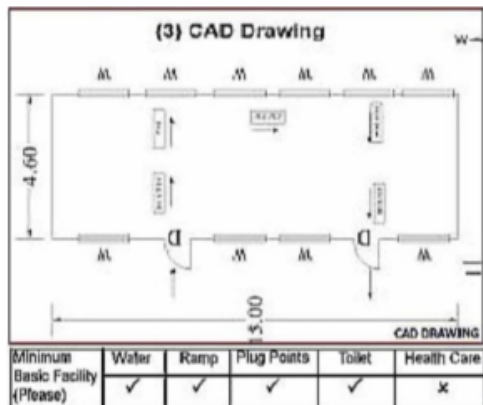

Google Map View

Polling Station Building Front View

Polling Station Front View

Cad View

Key MAP View

1	IBC1024454	பெயர் : விஜயகுமார் தந்தை பெயர் : ஜெயராமன் வீட்டு எண் : 1 வயது : 35 பாலினம் : ஆண்	Photo is available	2	IBC1024405	பெயர் : பாணுபிரியா கணவர் பெயர் : கிருஷ்ணகுமார் வீட்டு எண் : 1 வயது : 32 பாலினம் : பெண்	Photo is available	3	IBC1193317	பெயர் : அஜய்கிருஷ்ணன் தந்தை பெயர் : தேசிங்குராஜன் வீட்டு எண் : 1 வயது : 25 பாலினம் : ஆண்	Photo is available
4	IBC2337376	பெயர் : ஆசை தந்தை பெயர் : செல்வம் வீட்டு எண் : 1 வயது : 22 பாலினம் : ஆண்	Photo is available	5	IBC2339943	பெயர் : விமல் ராஜ் தந்தை பெயர் : காந்தி வீட்டு எண் : 1 வயது : 22 பாலினம் : ஆண்	Photo is available	6	IBC0671248	பெயர் : ஜோதி கணவர் பெயர் : ராஜாராம் வீட்டு எண் : 1-2 வயது : 41 பாலினம் : பெண்	Photo is available
7	IBC2524205	பெயர் : கமலதாசன் தந்தை பெயர் : அன்பழகன் வீட்டு எண் : 1/2 வயது : 29 பாலினம் : ஆண்	Photo is available	8	IBC2480093	பெயர் : அஞ்சலி கணவர் பெயர் : மதியழகன் வீட்டு எண் : 1/2 வயது : 26 பாலினம் : பெண்	Photo is available	9	IBC0752253	பெயர் : கலிங்கராணி தந்தை பெயர் : முத்தையன் வீட்டு எண் : 1-2D வயது : 43 பாலினம் : பெண்	Photo is available
10	IBC0752238	பெயர் : தியாகராஜன் தந்தை பெயர் : முத்தையன் வீட்டு எண் : 1-2D வயது : 35 பாலினம் : ஆண்	Photo is available	11	IBC0864298	பெயர் : அன்பரசன் தந்தை பெயர் : முத்தையன் வீட்டு எண் : 1-2D வயது : 29 பாலினம் : ஆண்	Photo is available	12	IBC2346609	பெயர் : கிஷோர் தந்தை பெயர் : சேகர் வீட்டு எண் : 1-2e வயது : 22 பாலினம் : ஆண்	Photo is available
13	IBC1063387	பெயர் : வீரமணி தந்தை பெயர் : ரவி வீட்டு எண் : 1-4 வயது : 28 பாலினம் : ஆண்	Photo is available	14	IBC2433100	பெயர் : செவிஷா கணவர் பெயர் : வீரமணி வீட்டு எண் : 1/4 வயது : 25 பாலினம் : பெண்	Photo is available	15	IBC0752469	பெயர் : சங்கீதா கணவர் பெயர் : பிரபுராஜன் வீட்டு எண் : 1-5 வயது : 38 பாலினம் : பெண்	Photo is available
16	IBC1063346	பெயர் : குணசுந்தரி கணவர் பெயர் : ராமராஜன் வீட்டு எண் : 1-5 வயது : 33 பாலினம் : பெண்	Photo is available	17	IBC0321810	பெயர் : துர்க்கதேவி கணவர் பெயர் : திருமுருகன் வீட்டு எண் : 1-6 வயது : 40 பாலினம் : பெண்	Photo is available	18	IBC1063395	பெயர் : கமலக்கண்ணன் தந்தை பெயர் : தட்சிணாமூர்த்தி வீட்டு எண் : 1-6 வயது : 28 பாலினம் : ஆண்	Photo is available
19	IBC2480002	பெயர் : மணிவேல் தந்தை பெயர் : சிவகொழுந்து வீட்டு எண் : 1/6 வயது : 22 பாலினம் : ஆண்	Photo is available	20	IBC0810721	பெயர் : மஞ்சளா கணவர் பெயர் : ஜெயகாந்தன் வீட்டு எண் : 1-7 வயது : 36 பாலினம் : பெண்	Photo is available	21	IBC2329175	பெயர் : திலகவதி தந்தை பெயர் : கலியபெருமாள் வீட்டு எண் : 1-7 வயது : 23 பாலினம் : பெண்	Photo is available
22	IBC0376939	பெயர் : வினோத்கண்ணன் தந்தை பெயர் : கணேசன் வீட்டு எண் : 1-8 வயது : 41 பாலினம் : ஆண்	Photo is available	23	IBC2188142	பெயர் : மனோகரன் தந்தை பெயர் : மாணிக்கம் வீட்டு எண் : 1/9 வயது : 24 பாலினம் : ஆண்	Photo is available	24	IBC2208312	பெயர் : மனோஜ் தந்தை பெயர் : மாணிக்கம் வீட்டு எண் : 1/9 வயது : 23 பாலினம் : ஆண்	Photo is available
25	IBC2460285	பெயர் : வேலழகி தந்தை பெயர் : அஜய் கிருஷ்ணன் வீட்டு எண் : 1/11 மரியம்மன் கோயில வயது : 21 பாலினம் : பெண்	Photo is available	26	IBC2611929	பெயர் : சத்யா கணவர் பெயர் : குமரேசன் வீட்டு எண் : 1/12 வயது : 34 பாலினம் : பெண்	Photo is available	27	IBC1189802	பெயர் : பார்த்தீபன் தந்தை பெயர் : சாமிதுரை வீட்டு எண் : 1-12 வயது : 27 பாலினம் : ஆண்	Photo is available
28	IBC2208213	பெயர் : பரணிதரன் தந்தை பெயர் : சாமிதுரை வீட்டு எண் : 1/12 வயது : 23 பாலினம் : ஆண்	Photo is available	29	IBC2553535	பெயர் : விஜயவெட்சுமி வீ தந்தை பெயர் : வீரமணி வீட்டு எண் : 1/15ஏ வயது : 19 பாலினம் : பெண்	Photo is available	30	IBC2605053	பெயர் : பூங்கோதை மு கணவர் பெயர் : முத்துகிருஷ்ணன் வீட்டு எண் : 1/17 வயது : 27 பாலினம் : பெண்	Photo is available