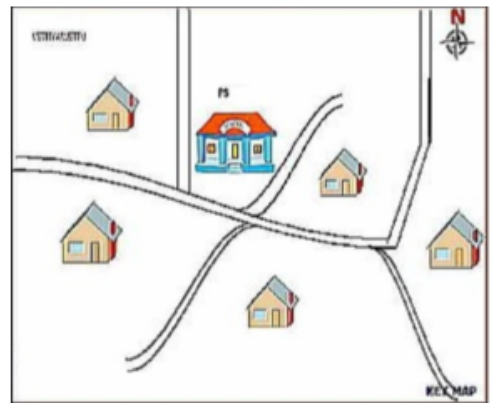

வாக்காளர் பதிவு அலுவலரின்  
கையொப்பம்

Nazri Naksha

Google Map View

Polling Station Building Front View

Polling Station Front View

Cad View

Key MAP View

சட்டமன்றத் தொகுதியின் எண் மற்றும் பெயர் : 150-ஜெயங்கொண்டம்  
பிரிவு எண் மற்றும் பெயர் 1-வெத்தியர்வெட்டு (வ கி) மற்றும் (உ), வன்னியர் தெரு