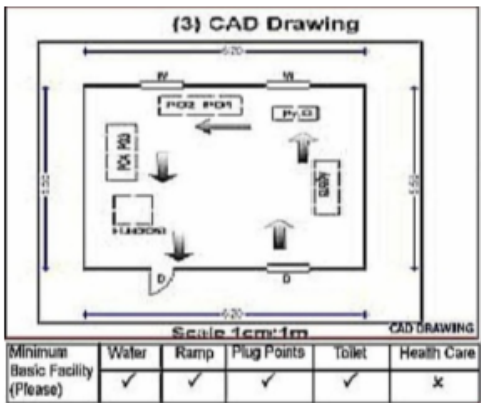

வாக்காளர் பதிவு அலுவலரின்  
கையொப்பம்

Nazri Naksha

Google Map View

Polling Station Building Front View

Polling Station Front View

Cad View

Key MAP View

சட்டமன்றத் தொகுதியின் எண் மற்றும் பெயர் : 150-ஜெயங்கொண்டம்  
பிரிவு எண் மற்றும் பெயர் 1-வெத்தியர்வெட்டு (வ கி) மற்றும் (உ), வன்னியர் தெரு