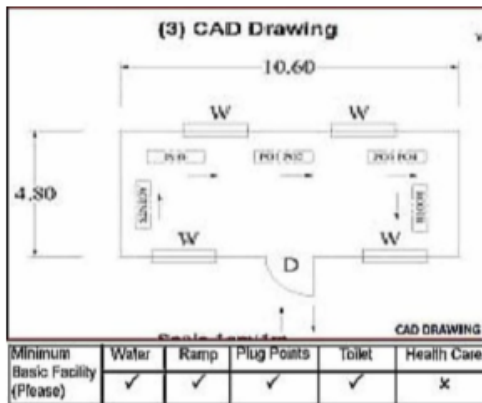

Google Map View

Polling Station Building Front View

Polling Station Front View

Cad View

Key MAP View

1 பெயர் : சாந்தா கணவர் பெயர்: பழனிவேல் வீட்டு எண் : 1-1 வயது : 54 பாலினம் : பெண் Photo is available	IBC0322842	2 பெயர் : முருகன் தந்தை பெயர்: கிருஷ்ணமூர்த்தி வீட்டு எண் : 1-1 வயது : 46 பாலினம் : ஆண் Photo is available	KGB1361864	3 பெயர் : ராமர் தந்தை பெயர்: ராசா வீட்டு எண் : 1/1 வயது : 27 பாலினம் : ஆண் Photo is available	IBC1149236
4 பெயர் : திவ்யலெட்சுமி கணவர் பெயர்: ராமர் வீட்டு எண் : 1/1 வயது : 22 பாலினம் : பெண் Photo is available	IBC2505519	5 பெயர் : செல்வி கணவர் பெயர்: துரை வீட்டு எண் : 1-1A1 வயது : 50 பாலினம் : பெண் Photo is available	IBC0926253	6 பெயர் : நிவிதா தந்தை பெயர்: சுப்ரமணியன் வீட்டு எண் : 1/1எலி வயது : 20 பாலினம் : பெண் Photo is available	IBC2590925
7 பெயர் : சுப்பிரமணியன் தந்தை பெயர்: ராஜாங்கம் வீட்டு எண் : 1/5 வயது : 50 பாலினம் : ஆண் Photo is available	IBC1166107	8 பெயர் : விஜயா கணவர் பெயர்: சுப்பிரமணியன் வீட்டு எண் : 1/5 வயது : 48 பாலினம் : பெண் Photo is available	IBC1166149	9 பெயர் : இளஞ்சியம் கணவர் பெயர்: பழனிசாமி வீட்டு எண் : 1-5 வயது : 36 பாலினம் : பெண் Photo is available	IBC0475566
10 பெயர் : அனீதா கணவர் பெயர்: சரவணன் வீட்டு எண் : 1-5 வயது : 34 பாலினம் : பெண் Photo is available	IBC0926063	11 பெயர் : ராஜாங்கம் கருப்பையா தந்தை பெயர்: கருப்பையா வீட்டு எண் : 1/5 வயது : 34 பாலினம் : ஆண் Photo is available	IBC2392751	12 பெயர் : பாண்டியன் தந்தை பெயர்: கோவிந்தசாமி வீட்டு எண் : 1/5-1 வயது : 25 பாலினம் : ஆண் Photo is available	IBC2207678
13 பெயர் : கலைச்செல்வி கணவர் பெயர்: வியோ சேரலகன் வீட்டு எண் : 1/5-1 வயது : 25 பாலினம் : பெண் Photo is available	IBC2207694	14 பெயர் : கௌசல்யா கணவர் பெயர்: பிரவீன் குமார் வீட்டு எண் : 1-5-10 வயது : 25 பாலினம் : பெண் Photo is available	IBC2333524	15 பெயர் : மணிகண்டன் தந்தை பெயர்: சீனிவாசன் வீட்டு எண் : 1-5A வயது : 32 பாலினம் : ஆண் Photo is available	IBC0475574
16 பெயர் : தீபலெட்சுமி கணவர் பெயர்: பிரகாஷ் வீட்டு எண் : 1/7 வயது : 29 பாலினம் : பெண் Photo is available	RQA0746545	17 பெயர் : செல்வி கணவர் பெயர்: செல்வம் வீட்டு எண் : 1/7ஏ வயது : 55 பாலினம் : பெண் Photo is available	GLR1062520	18 பெயர் : பழனிசாமி தந்தை பெயர்: பட்டுசாமி வீட்டு எண் : 1-8 வயது : 54 பாலினம் : ஆண் Photo is available	IBC0045468
19 பெயர் : லெட்சுமணன் தந்தை பெயர்: பட்டுசாமி வீட்டு எண் : 1-8 வயது : 44 பாலினம் : ஆண் Photo is available	IBC0045476	20 பெயர் : ராசவேல் தந்தை பெயர்: இராஜமாணிக்கம் வீட்டு எண் : 1-9 வயது : 36 பாலினம் : ஆண் Photo is available	IBC0119164	21 பெயர் : இராஜசேகர் தந்தை பெயர்: இராஜமாணிக்கம் வீட்டு எண் : 1-9 வயது : 30 பாலினம் : ஆண் Photo is available	IBC0672162
22 பெயர் : பச்சையம்மாள் கணவர் பெயர்: ராஜவேல் வீட்டு எண் : 1-9 வயது : 30 பாலினம் : பெண் Photo is available	IBC0752956	23 பெயர் : சிபுஜோதி தந்தை பெயர்: ராஜகோபால் வீட்டு எண் : 1-10 வயது : 38 பாலினம் : ஆண் Photo is available	IBC0045419	24 பெயர் : திரிசங்கு தந்தை பெயர்: ராமகிருஷ்ணன் வீட்டு எண் : 1-11 வயது : 42 பாலினம் : ஆண் Photo is available	IBC0322792
25 பெயர் : சங்கீதா கணவர் பெயர்: திரிசங்கு வீட்டு எண் : 1-11 வயது : 39 பாலினம் : பெண் Photo is available	IBC0997783	26 பெயர் : ரவிசந்திரன் தந்தை பெயர்: ஜெகநாதன் வீட்டு எண் : 1-15 வயது : 45 பாலினம் : ஆண் Photo is available	KGB1361856	27 பெயர் : கோமதி கணவர் பெயர்: அன்பழகன் வீட்டு எண் : 1-18 வயது : 47 பாலினம் : பெண் Photo is available	KGB2532919
28 பெயர் : சிவாபிரதாப் அன்பழகன் தந்தை பெயர்: அன்பழகன் வீட்டு எண் : 1/18 நடு தெரு, வயது : 21 பாலினம் : ஆண் Photo is available	IBC2508687	29 பெயர் : ரஞ்சித் குமார் ராஜகோபால் தந்தை பெயர்: ராஜகோபால் வீட்டு எண் : 1/19 வயது : 39 பாலினம் : ஆண் Photo is available	KGB2420917	30 பெயர் : ரஞ்சிதா ரவி கணவர் பெயர்: ரஞ்சித் குமார் வீட்டு எண் : 1/19 வயது : 28 பாலினம் : பெண் Photo is available	IBC2526408