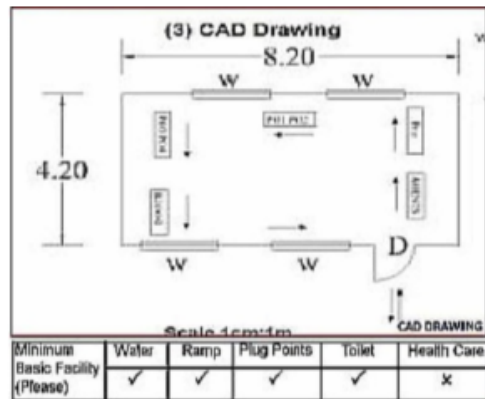

வாக்காளர் பதிவு அலுவலரின்  
கையொப்பம்

Nazri Naksha

Google Map View

Polling Station Building Front View

Polling Station Front View

Cad View

Key MAP View

|   |            |  |            |   |            |
|---|------------|--|------------|---|------------|
| 1<br>பெயர் : மங்கையற்கரசி<br>கணவர் பெயர் : பாலசுப்ரமணியன்<br>வீட்டு எண் : 1<br>வயது : 71 பாலினம் : பெண்<br>Photo is available     | IBC1603554 | 2<br>பெயர் : சிவசுப்பிரமணியன்<br>தந்தை பெயர் : பாலசுப்பிரமணியன்<br>வீட்டு எண் : 1<br>வயது : 48 பாலினம் : ஆண்<br>Photo is available | KGB1258045 | 3<br>பெயர் : உமாதேவி<br>கணவர் பெயர் : சிவசுப்பிரமணியன்<br>வீட்டு எண் : 1<br>வயது : 46 பாலினம் : பெண்<br>Photo is available    | KGB2003614 |
| 4<br>பெயர் : சிவசண்முகசுந்தரம்<br>தந்தை பெயர் : பாலசுப்ரமணியன்<br>வீட்டு எண் : 1<br>வயது : 45 பாலினம் : ஆண்<br>Photo is available | KGB2003440 | 5<br>பெயர் : நவீன் ராஜ்<br>தந்தை பெயர் : பாலசுப்ரமணியன்<br>வீட்டு எண் : 1<br>வயது : 24 பாலினம் : ஆண்<br>Photo is available         | IBC2196533 | 6<br>பெயர் : வினோதா<br>கணவர் பெயர் : மோகன்தாஸ்<br>வீட்டு எண் : 1-3<br>வயது : 39 பாலினம் : பெண்<br>Photo is available          | IBC0046201 |
| 7<br>பெயர் : சத்தியமூர்த்தி<br>தந்தை பெயர் : குணசேகரன்<br>வீட்டு எண் : 1-5<br>வயது : 31 பாலினம் : ஆண்<br>Photo is available       | IBC0618736 | 8<br>பெயர் : பிரியதர்ஷினி<br>கணவர் பெயர் : சத்தியமூர்த்தி<br>வீட்டு எண் : 1/5<br>வயது : 24 பாலினம் : பெண்<br>Photo is available    | IBC2133965 | 9<br>பெயர் : பாலகிருஷ்ணன்<br>தந்தை பெயர் : பச்சமுத்து<br>வீட்டு எண் : 1-6<br>வயது : 58 பாலினம் : ஆண்<br>Photo is available    | IBC0045732 |
| 10<br>பெயர் : மகாராணி<br>கணவர் பெயர் : தேனரசு<br>வீட்டு எண் : 1-6<br>வயது : 44 பாலினம் : பெண்<br>Photo is available               | IBC0045724 | 11<br>பெயர் : சுரேஷ்<br>தந்தை பெயர் : மணிவாசகன்<br>வீட்டு எண் : 1-7<br>வயது : 36 பாலினம் : ஆண்<br>Photo is available               | KGB2498517 | 12<br>பெயர் : சுபாஷினி<br>கணவர் பெயர் : சுரேஷ்<br>வீட்டு எண் : 1/7<br>வயது : 29 பாலினம் : பெண்<br>Photo is available          | IBC2385342 |
| 13<br>பெயர் : வேம்பு<br>கணவர் பெயர் : வேல்முருகன்<br>வீட்டு எண் : 1-8<br>வயது : 44 பாலினம் : பெண்<br>Photo is available           | IBC0046227 | 14<br>பெயர் : மெய்கீர்த்திவாசன்<br>தந்தை பெயர் : சீனிவாசன்<br>வீட்டு எண் : 1-8<br>வயது : 35 பாலினம் : ஆண்<br>Photo is available    | IBC0476341 | 15<br>பெயர் : செல்வி<br>கணவர் பெயர் : ஜெயபால்<br>வீட்டு எண் : 1-9<br>வயது : 40 பாலினம் : பெண்<br>Photo is available           | IBC0476366 |
| 16<br>பெயர் : சுகுணா<br>தந்தை பெயர் : இராமதாஸ்<br>வீட்டு எண் : 1-10<br>வயது : 38 பாலினம் : பெண்<br>Photo is available             | IBC0045641 | 17<br>பெயர் : வெண்ணிலா<br>கணவர் பெயர் : ராஜதுரை<br>வீட்டு எண் : 1-12<br>வயது : 41 பாலினம் : பெண்<br>Photo is available             | KGB2540730 | 18<br>பெயர் : மணிகண்டன்<br>தந்தை பெயர் : ராஜதுரை<br>வீட்டு எண் : 1-12<br>வயது : 38 பாலினம் : ஆண்<br>Photo is available        | KGB2540748 |
| 19<br>பெயர் : விஜயலெட்சுமி<br>கணவர் பெயர் : மணிகண்டன்<br>வீட்டு எண் : 1-12<br>வயது : 29 பாலினம் : பெண்<br>Photo is available      | IBC1083583 | 20<br>பெயர் : நவீன்ராஜா<br>தந்தை பெயர் : சிவசுப்பிரமணியன்<br>வீட்டு எண் : 1/1.2<br>வயது : 19 பாலினம் : ஆண்<br>Photo is available   | IBC2572147 | 21<br>பெயர் : மணிகண்டன்<br>தந்தை பெயர் : செல்வதுரை<br>வீட்டு எண் : 1-13<br>வயது : 40 பாலினம் : ஆண்<br>Photo is available      | IBC0046334 |
| 22<br>பெயர் : சக்திவேல்<br>தந்தை பெயர் : தவசாமி<br>வீட்டு எண் : 1-14<br>வயது : 37 பாலினம் : ஆண்<br>Photo is available             | KGB2498525 | 23<br>பெயர் : மணிகண்ணன்<br>தந்தை பெயர் : பட்டுசாமி<br>வீட்டு எண் : 1/15<br>வயது : 40 பாலினம் : ஆண்<br>Photo is available           | KGB1996123 | 24<br>பெயர் : ரஷ்யா<br>கணவர் பெயர் : மணிகண்ணன்<br>வீட்டு எண் : 1/15<br>வயது : 34 பாலினம் : பெண்<br>Photo is available         | NWZ0479733 |
| 25<br>பெயர் : தீபக்<br>தந்தை பெயர் : திருநலச்செல்வன்<br>வீட்டு எண் : 1-17<br>வயது : 31 பாலினம் : ஆண்<br>Photo is available        | IBC0753202 | 26<br>பெயர் : தினேஷ்<br>தந்தை பெயர் : திருநலச்செல்வன்<br>வீட்டு எண் : 1-17<br>வயது : 29 பாலினம் : ஆண்<br>Photo is available        | IBC0966150 | 27<br>பெயர் : பக்கிரிசாமி<br>தந்தை பெயர் : சிவசாமி<br>வீட்டு எண் : 1-18<br>வயது : 69 பாலினம் : ஆண்<br>Photo is available      | KGB1258185 |
| 28<br>பெயர் : தவமணி<br>கணவர் பெயர் : பக்கிரிசாமி<br>வீட்டு எண் : 1-18<br>வயது : 59 பாலினம் : பெண்<br>Photo is available           | IBC1603562 | 29<br>பெயர் : வளர்மதி<br>கணவர் பெயர் : கவியமூர்த்தி<br>வீட்டு எண் : 1-18-3<br>வயது : 56 பாலினம் : பெண்<br>Photo is available       | IBC1603588 | 30<br>பெயர் : சூர்யா<br>கணவர் பெயர் : செந்தில்குமார்<br>வீட்டு எண் : 1/18/3<br>வயது : 35 பாலினம் : பெண்<br>Photo is available | IBC0926840 |