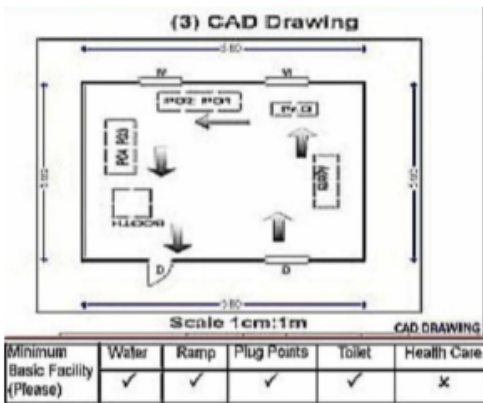

Google Map View

Polling Station Building Front View

Polling Station Front View

Cad View

Key MAP View

1	IBC2506731	பெயர் : சிவரஞ்சனி சி தந்தை பெயர்: சிவக்குமார் வீட்டு எண் : 1 வயது : 21 பாலினம் : பெண்	Photo is available	2	IBC1643733	பெயர் : குமார் தந்தை பெயர்: வேலாயுதம் வீட்டு எண் : 2 வயது : 54 பாலினம் : ஆண்	Photo is available	3	IBC1643741	பெயர் : ராணி சிவக்குமார் கணவர் பெயர்: சிவக்குமார் வீட்டு எண் : 2 வயது : 47 பாலினம் : பெண்	Photo is available
4	KGB2004125	பெயர் : சத்தியசீலன் தந்தை பெயர்: தங்கவேல் வீட்டு எண் : 2 வயது : 40 பாலினம் : ஆண்	Photo is available	5	IBC1643758	பெயர் : லெட்சுமணன் தந்தை பெயர்: குப்புசாமி வீட்டு எண் : 3 வயது : 66 பாலினம் : ஆண்	Photo is available	6	IBC1643766	பெயர் : லதா கணவர் பெயர்: லெட்சுமணன் வீட்டு எண் : 3 வயது : 59 பாலினம் : பெண்	Photo is available
7	IBC0477125	பெயர் : மணிகண்டன் தந்தை பெயர்: சங்கர் வீட்டு எண் : 3-74-1 வயது : 32 பாலினம் : ஆண்	Photo is available	8	IBC0672600	பெயர் : மகேந்திரன் தந்தை பெயர்: சங்கர் வீட்டு எண் : 3-74-1 வயது : 30 பாலினம் : ஆண்	Photo is available	9	IBC1643774	பெயர் : அலமேலு கணவர் பெயர்: வைத்திலிங்கம் வீட்டு எண் : 4 வயது : 67 பாலினம் : பெண்	Photo is available
10	IBC0753434	பெயர் : ராஜலட்சுமி தந்தை பெயர்: ரெங்கநாதன் வீட்டு எண் : 4-48-1 வயது : 33 பாலினம் : பெண்	Photo is available	11	IBC2163632	பெயர் : ஸ்வேதா தந்தை பெயர்: ரெங்கநாதன் வீட்டு எண் : 4/48-1 வயது : 25 பாலினம் : பெண்	Photo is available	12	IBC1643782	பெயர் : தனக்கோடி கணவர் பெயர்: தங்கவேல் வீட்டு எண் : 5 வயது : 71 பாலினம் : பெண்	Photo is available
13	KGB2473668	பெயர் : பாலசுப்ரமணியன் தந்தை பெயர்: தங்கவேல் வீட்டு எண் : 5 வயது : 44 பாலினம் : ஆண்	Photo is available	14	IBC0323618	பெயர் : வள்ளி கணவர் பெயர்: வைத்தியலிங்கம் வீட்டு எண் : 5 வயது : 34 பாலினம் : பெண்	Photo is available	15	IBC0672576	பெயர் : சாந்தி கணவர் பெயர்: வேலாயுதம் வீட்டு எண் : 5-1 வயது : 65 பாலினம் : பெண்	Photo is available
16	IBC0377440	பெயர் : வீராங்கன் தாயின் பெயர்: சாந்தி வீட்டு எண் : 5-1 வயது : 34 பாலினம் : ஆண்	Photo is available	17	IBC0811745	பெயர் : சங்கீதா கணவர் பெயர்: கமலகாசன் வீட்டு எண் : 5-2B வயது : 41 பாலினம் : பெண்	Photo is available	18	IBC0811760	பெயர் : அனீதா தந்தை பெயர்: சங்கர் வீட்டு எண் : 5-2D-1 வயது : 30 பாலினம் : பெண்	Photo is available
19	IBC0477166	பெயர் : பாண்டியன் தந்தை பெயர்: லெட்சுமணன் வீட்டு எண் : 5-3 வயது : 36 பாலினம் : ஆண்	Photo is available	20	KGB1259837	பெயர் : கணபதி தந்தை பெயர்: வைத்திலிங்கம் வீட்டு எண் : 5/4 வயது : 43 பாலினம் : ஆண்	Photo is available	21	KGB2498616	பெயர் : வெங்கடேசன் தந்தை பெயர்: தங்கவேல் வீட்டு எண் : 5-5 வயது : 38 பாலினம் : ஆண்	Photo is available
22	IBC0046458	பெயர் : புவனேஷ்வரி தந்தை பெயர்: சுப்ரமணியன் வீட்டு எண் : 5-5 வயது : 37 பாலினம் : பெண்	Photo is available	23	KGB2458990	பெயர் : ராணி கணவர் பெயர்: சுந்தரேசன் வீட்டு எண் : 5-9 வயது : 48 பாலினம் : பெண்	Photo is available	24	IBC2379121	பெயர் : சந்தோஷ் தந்தை பெயர்: திருநாவுக்கரசு வீட்டு எண் : 5/9 வயது : 22 பாலினம் : ஆண்	Photo is available
25	IBC0926758	பெயர் : சதீஷ்குமார் தந்தை பெயர்: திருநாவுக்கரசு வீட்டு எண் : 5-9A வயது : 28 பாலினம் : ஆண்	Photo is available	26	IBC2134344	பெயர் : மஞ்சலா தந்தை பெயர்: ராமலிங்கம் வீட்டு எண் : 5/10 வயது : 25 பாலினம் : பெண்	Photo is available	27	IBC0811752	பெயர் : ரஞ்சித் குமார் தந்தை பெயர்: இராமலிங்கம் வீட்டு எண் : 5-10B வயது : 31 பாலினம் : ஆண்	Photo is available
28	IBC0477174	பெயர் : விவேகானந்தம் தந்தை பெயர்: சுப்ரமணியன் வீட்டு எண் : 5-11A-1 வயது : 34 பாலினம் : ஆண்	Photo is available	29	WRK1751874	பெயர் : ராமலிங்கம் தந்தை பெயர்: பழனிவேல் வீட்டு எண் : 5/13 வயது : 62 பாலினம் : ஆண்	Photo is available	30	WRK1752104	பெயர் : கலாவதி கணவர் பெயர்: ராமலிங்கம் வீட்டு எண் : 5/13 வயது : 55 பாலினம் : பெண்	Photo is available