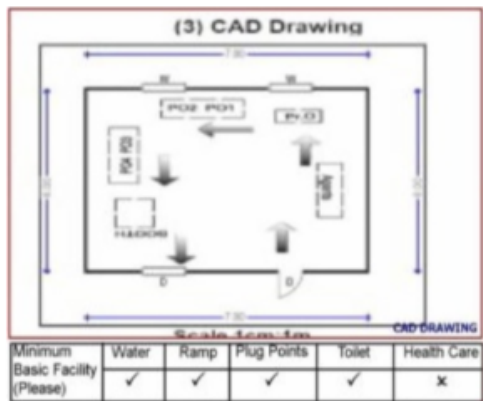

Google Map View

Polling Station Building Front View

Polling Station Front View

Cad View

Key MAP View

1 பெயர் : வெங்கடேசன் தந்தை பெயர் : சுப்பிரமணியன் வீட்டு எண் : 1 வயது : 54 பாலினம் : ஆண் Photo is available	IBC1251198	2 பெயர் : கோமதி தந்தை பெயர் : அய்யப்பன் வீட்டு எண் : 1 வயது : 31 பாலினம் : பெண் Photo is available	IBC0783522	3 பெயர் : சுகன்யா தந்தை பெயர் : சுதாகர் வீட்டு எண் : 1 வயது : 31 பாலினம் : பெண் Photo is available	IBC0783530
4 பெயர் : ரங்கீலா தந்தை பெயர் : தமிழரசன் வீட்டு எண் : 1 வயது : 30 பாலினம் : பெண் Photo is available	IBC0783480	5 பெயர் : ராசு தந்தை பெயர் : ராஜவன்னியன் வீட்டு எண் : 1 வயது : 29 பாலினம் : ஆண் Photo is available	IBC0783514	6 பெயர் : விஜயசாந்தி கணவர் பெயர் : சேட்டு வீட்டு எண் : 1-5 வயது : 26 பாலினம் : பெண் Photo is available	IBC1144252
7 பெயர் : கோகிலா தந்தை பெயர் : ராஜகணேஷ் வீட்டு எண் : 1-441 வயது : 28 பாலினம் : பெண் Photo is available	IBC1005537	8 பெயர் : வீரவேல் தந்தை பெயர் : பெரியசாமி வீட்டு எண் : 2-2b வயது : 33 பாலினம் : ஆண் Photo is available	IBC0433508	9 பெயர் : அஸ்வின தந்தை பெயர் : சேகர் வீட்டு எண் : 2/21சி வயது : 23 பாலினம் : ஆண் Photo is available	IBC2243277
10 பெயர் : ஆகாஷ் தந்தை பெயர் : சேகர் வீட்டு எண் : 2/21எ வயது : 22 பாலினம் : ஆண் Photo is available	IBC2342780	11 பெயர் : சசிகலா கணவர் பெயர் : உதயகுமார் வீட்டு எண் : 2-22-A2 வயது : 37 பாலினம் : பெண் Photo is available	IBC0628727	12 பெயர் : மேகலா தேவி தந்தை பெயர் : நேரு வீட்டு எண் : 2-22A3 வயது : 25 பாலினம் : பெண் Photo is available	IBC1141704
13 பெயர் : சரவணக்குமார் தந்தை பெயர் : செல்வராங்கன் வீட்டு எண் : 2-23C1 வயது : 40 பாலினம் : ஆண் Photo is available	KLP1905710	14 பெயர் : ஆனந்தி தந்தை பெயர் : குப்புசாமி வீட்டு எண் : 2-26e வயது : 26 பாலினம் : பெண் Photo is available	IBC1085158	15 பெயர் : இராமச்சந்திரன் தந்தை பெயர் : ஜெயராமன் வீட்டு எண் : 2-34D வயது : 28 பாலினம் : ஆண் Photo is available	IBC0888057
16 பெயர் : காயத்ரி தந்தை பெயர் : வேல்முருகன் வீட்டு எண் : 2-36e2 வயது : 26 பாலினம் : பெண் Photo is available	IBC1086982	17 பெயர் : நந்தினி கணவர் பெயர் : பிரபாகரன் வீட்டு எண் : 2-36E வயது : 30 பாலினம் : பெண் Photo is available	IBC0628743	18 பெயர் : செல்வராசு தந்தை பெயர் : முத்துகண்ணு வீட்டு எண் : 2/50 வயது : 61 பாலினம் : ஆண் Photo is available	IBC2243103
19 பெயர் : மணிக்கண்டன் தந்தை பெயர் : செல்வராஜ் வீட்டு எண் : 2-50 வயது : 45 பாலினம் : ஆண் Photo is available	IBC1046911	20 பெயர் : தனலெட்சுமி கணவர் பெயர் : மணிகண்டன் வீட்டு எண் : 2-50 வயது : 42 பாலினம் : பெண் Photo is available	IBC1046903	21 பெயர் : கங்காதேவி கணவர் பெயர் : ஆறுமுகம் வீட்டு எண் : 2-61 வயது : 35 பாலினம் : பெண் Photo is available	IBC0730812
22 பெயர் : செல்வராணி கணவர் பெயர் : ராஜமூர்த்தி வீட்டு எண் : 2/62 வயது : 40 பாலினம் : பெண் Photo is available	IBC2243145	23 பெயர் : லலிதா கணவர் பெயர் : சத்தியசீலன் வீட்டு எண் : 2-62N வயது : 35 பாலினம் : பெண் Photo is available	IBC0628750	24 பெயர் : ரேவதி தந்தை பெயர் : கொளஞ்சி வீட்டு எண் : 2-66B வயது : 31 பாலினம் : பெண் Photo is available	IBC0783332
25 பெயர் : ரேக்கா கணவர் பெயர் : ரமேஷ் வீட்டு எண் : 2-66B வயது : 29 பாலினம் : பெண் Photo is available	IBC0783357	26 பெயர் : அம்பிகா கணவர் பெயர் : கண்ணையன் வீட்டு எண் : 2/285 வயது : 61 பாலினம் : பெண் Photo is available	IBC2567477	27 பெயர் : பிரகாஷ்குமார் தந்தை பெயர் : தேன்மொழி செல்வன் வீட்டு எண் : 2-340 வயது : 32 பாலினம் : ஆண் Photo is available	IBC0433524
28 பெயர் : இந்திராகாந்தி கணவர் பெயர் : செல்வராஜ் வீட்டு எண் : 2/501 வயது : 57 பாலினம் : பெண் Photo is available	IBC2243061	29 பெயர் : பாலாஜி தந்தை பெயர் : குப்புசாமி வீட்டு எண் : 2-660 வயது : 32 பாலினம் : ஆண் Photo is available	IBC0433532	30 பெயர் : மாதவன் தந்தை பெயர் : மாணிக்கம் வீட்டு எண் : 4/33எ வயது : 19 பாலினம் : ஆண் Photo is available	IBC2546679