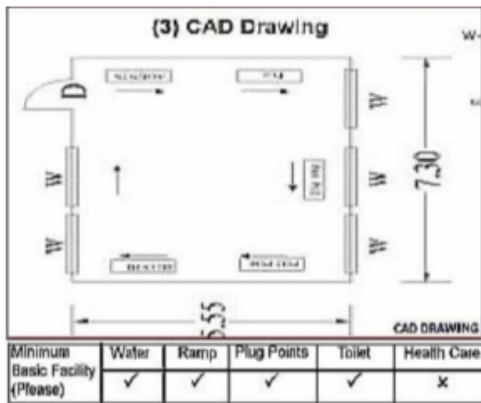

Google Map View

Polling Station Building Front View

Polling Station Front View

Cad View

Key MAP View

1 பெயர் : கலியமூர்த்தி தந்தை பெயர்: மாசிலாமணி வீட்டு எண் : 1 வயது : 47 பாலினம் : ஆண் Photo is available	IBC1025378	2 பெயர் : வெண்ணிலா கணவர் பெயர்: கலியமூர்த்தி வீட்டு எண் : 1 வயது : 39 பாலினம் : பெண் Photo is available	IBC0672840	3 பெயர் : திவ்யா தந்தை பெயர்: வெங்கடேசன் வீட்டு எண் : 2/19-1 வயது : 21 பாலினம் : பெண் Photo is available	IBC2484111
4 பெயர் : கார்த்திக் தந்தை பெயர்: இளவரசன் வீட்டு எண் : 3-14 வயது : 30 பாலினம் : ஆண் Photo is available	IBC0672923	5 பெயர் : மணியம்மாள் கணவர் பெயர்: மாசிலாமணி வீட்டு எண் : 3-28 வயது : 68 பாலினம் : பெண் Photo is available	IBC0046987	6 பெயர் : பால்கர் தந்தை பெயர்: அன்பழகன் வீட்டு எண் : 3-29 வயது : 36 பாலினம் : ஆண் Photo is available	IBC0047001
7 பெயர் : ஜோதி கணவர் பெயர்: சாமிநாதன் வீட்டு எண் : 3-31a வயது : 43 பாலினம் : பெண் Photo is available	IBC0672832	8 பெயர் : நந்தினி வி கணவர் பெயர்: விஜய் ஆனந்த் வீட்டு எண் : 3/31-அ வயது : 32 பாலினம் : பெண் Photo is available	IBC2403772	9 பெயர் : பாலசுப்ரமணியன் தாயின் பெயர்: அல்லி வீட்டு எண் : 3-37 வயது : 41 பாலினம் : ஆண் Photo is available	IBC0672931
10 பெயர் : செல்வகுமார் தந்தை பெயர்: பாலையா வீட்டு எண் : 3-44 வயது : 28 பாலினம் : ஆண் Photo is available	IBC0811950	11 பெயர் : சதீஷ் தாயின் பெயர்: வெண்ணிலா வீட்டு எண் : 3/44 வயது : 21 பாலினம் : ஆண் Photo is available	IBC2446961	12 பெயர் : சங்கீதா தந்தை பெயர்: கலியமூர்த்தி வீட்டு எண் : 3/44ஏ வயது : 24 பாலினம் : பெண் Photo is available	IBC2331395
13 பெயர் : பிரவீன் தந்தை பெயர்: சங்கர் வீட்டு எண் : 3/45 வயது : 29 பாலினம் : ஆண் Photo is available	IBC1112770	S 14 பெயர் : லிக்னேஷ் தந்தை பெயர்: அறிவுழகன் வீட்டு எண் : 3-45 வயது : 26 பாலினம் : ஆண் DELETED Photo is available	IBC1098680	15 பெயர் : பிரகாஷ் தந்தை பெயர்: சங்கர் வீட்டு எண் : 3/45 வயது : 26 பாலினம் : ஆண் Photo is available	IBC1112762
16 பெயர் : தெய்வானை தந்தை பெயர்: சாமிநாதன் வீட்டு எண் : 3/48 வயது : 19 பாலினம் : பெண் Photo is available	IBC2538122	17 பெயர் : கதிரவன் தந்தை பெயர்: சுப்ரமணியன் வீட்டு எண் : 3/50/1 வயது : 20 பாலினம் : ஆண் Photo is available	IBC2541613	18 பெயர் : சதிஷ் தந்தை பெயர்: ஜெயபால் வீட்டு எண் : 3-58 வயது : 28 பாலினம் : ஆண் Photo is available	IBC1025428
19 பெயர் : மீனா தந்தை பெயர்: ராமசாமி வீட்டு எண் : 3/70 வயது : 33 பாலினம் : பெண் Photo is available	IBC2331445	20 பெயர் : ராஜ்குமார் தாயின் பெயர்: சந்திரா வீட்டு எண் : 3-79 வயது : 30 பாலினம் : ஆண் Photo is available	IBC0812115	21 பெயர் : ராஜ் மோகன் தந்தை பெயர்: செல்வராஜ் வீட்டு எண் : 3-79 வயது : 27 பாலினம் : ஆண் Photo is available	IBC1025444
22 பெயர் : ராணி கணவர் பெயர்: செல்வராசு வீட்டு எண் : 3-82 வயது : 49 பாலினம் : பெண் Photo is available	KGB1643469	23 பெயர் : பெரியசாமி தந்தை பெயர்: பாண்டியன் வீட்டு எண் : 3-88A வயது : 28 பாலினம் : ஆண் Photo is available	IBC0926832	24 பெயர் : விஜயகாந்த் தந்தை பெயர்: கணேசன் வீட்டு எண் : 3-92 வயது : 37 பாலினம் : ஆண் Photo is available	IBC0046938
25 பெயர் : எழிலோவியன் தந்தை பெயர்: தமிழ்மணிலெட்சுமி வீட்டு எண் : 3-97 வயது : 40 பாலினம் : ஆண் Photo is available	IBC0046961	26 பெயர் : கருப்புசாமி தந்தை பெயர்: பழனிவேல் வீட்டு எண் : 3-99M வயது : 37 பாலினம் : ஆண் Photo is available	KGB2502995	27 பெயர் : மாலதி கணவர் பெயர்: தர்மதுரை வீட்டு எண் : 3/107 வயது : 30 பாலினம் : பெண் Photo is available	IBC2331494
28 பெயர் : வாலண்டினா கணவர் பெயர்: குமார் வீட்டு எண் : 3-111 வயது : 43 பாலினம் : பெண் Photo is available	IBC0046946	29 பெயர் : பாலமுருகன் தந்தை பெயர்: ஜெகதீசன் வீட்டு எண் : 3-113 வயது : 30 பாலினம் : ஆண் Photo is available	IBC0672808	30 பெயர் : நிர்மலா கணவர் பெயர்: செல்வதுரை வீட்டு எண் : 3-114 வயது : 37 பாலினம் : பெண் Photo is available	IBC0570887