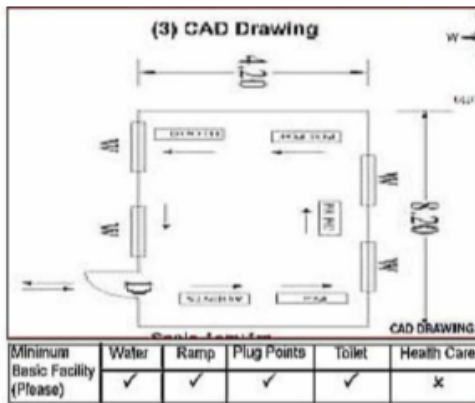

Google Map View

Polling Station Building Front View

Polling Station Front View

Cad View

Key MAP View

1 பெயர் : தனக்கொடி கணவர் பெயர்: குப்புசாமி வீட்டு எண் : 1 வயது : 66 பாலினம் : பெண்	IBC1651801 Photo is available	2 பெயர் : சுலோசனா கணவர் பெயர்: ஐயப்பன் -- வீட்டு எண் : 1 வயது : 56 பாலினம் : பெண்	IBC0865048 Photo is available	3 பெயர் : மணிகண்டன் தாயின் பெயர்: கலா வீட்டு எண் : 1-30 வயது : 30 பாலினம் : ஆண்	IBC0673046 Photo is available
4 பெயர் : மாலதி கணவர் பெயர்: திருமுருகன் வீட்டு எண் : 1/40B வயது : 31 பாலினம் : பெண்	IBC0865030 Photo is available	5 பெயர் : அஞ்சலையேவி கணவர் பெயர்: நாகராஜ் வீட்டு எண் : 2 வயது : 69 பாலினம் : பெண்	IBC1651819 Photo is available	6 பெயர் : சிவக்குமார் தந்தை பெயர்: நாகராஜ் வீட்டு எண் : 2 வயது : 49 பாலினம் : ஆண்	KGB1259308 Photo is available
7 பெயர் : ஜெயசீலன் தந்தை பெயர்: நாகராஜ் வீட்டு எண் : 2 வயது : 47 பாலினம் : ஆண்	KGB1643204 Photo is available	8 பெயர் : ஜோதி கணவர் பெயர்: சிவக்குமார் வீட்டு எண் : 2 வயது : 45 பாலினம் : பெண்	KGB1643451 Photo is available	9 பெயர் : உமாமகேஸ்வரி தாயின் பெயர்: அத்தலையேவி வீட்டு எண் : 2 வயது : 45 பாலினம் : பெண்	KGB1643907 Photo is available
10 பெயர் : சரக்குமார் தந்தை பெயர்: பாண்டியன் வீட்டு எண் : 2-62 வயது : 36 பாலினம் : ஆண்	IBC0046862 Photo is available	11 பெயர் : மஞ்சளா கணவர் பெயர்: சுந்தரவடிவேல் வீட்டு எண் : 2/92 வயது : 33 பாலினம் : பெண்	IBC2123263 Photo is available	12 பெயர் : சரவணன் தந்தை பெயர்: அன்பழகன் வீட்டு எண் : 2-110 வயது : 30 பாலினம் : ஆண்	IBC0865089 Photo is available
13 பெயர் : ரம்யாகிருஷ்ணன் தந்தை பெயர்: அருமைராஜ் வீட்டு எண் : 2-118A வயது : 27 பாலினம் : பெண்	IBC1063874 Photo is available	14 பெயர் : மின்னல்கொடி கணவர் பெயர்: ராமலிங்கம் வீட்டு எண் : 3 வயது : 61 பாலினம் : பெண்	IBC1651827 Photo is available	# 15 பெயர் : அருமைராஜ் தந்தை பெயர்: சாமிதுரை வீட்டு எண் : 3-2 வயது : 58 பாலினம் : ஆண்	IBC0120113 Photo is available
16 பெயர் : வாணி கணவர் பெயர்: செல்வராஜ் வீட்டு எண் : 3-2A வயது : 40 பாலினம் : பெண்	IBC0323899 Photo is available	17 பெயர் : செல்வம் தந்தை பெயர்: கோவிந்தசாமி வீட்டு எண் : 3-2A வயது : 38 பாலினம் : ஆண்	IBC0323931 Photo is available	18 பெயர் : இளவரசி கணவர் பெயர்: கோவிந்தகுமார் வீட்டு எண் : 3-5 வயது : 40 பாலினம் : பெண்	IBC0323709 Photo is available
19 பெயர் : நடராஜன் தந்தை பெயர்: அன்பழகன் வீட்டு எண் : 3-6 வயது : 37 பாலினம் : ஆண்	KGB2502870 Photo is available	20 பெயர் : பிரியா கணவர் பெயர்: இராஜா வீட்டு எண் : 3-7 வயது : 47 பாலினம் : பெண்	IBC0397968 Photo is available	21 பெயர் : சபிதா கணவர் பெயர்: திருமாவளவன் வீட்டு எண் : 3/7ஏ வயது : 25 பாலினம் : பெண்	IBC2559375 Photo is available
22 பெயர் : மலர்கொடி கணவர் பெயர்: செல்வராஜ் வீட்டு எண் : 3-8 வயது : 61 பாலினம் : பெண்	IBC0146019 Photo is available	23 பெயர் : சிவக்குமார் தந்தை பெயர்: செல்வராசு வீட்டு எண் : 3-8 வயது : 38 பாலினம் : ஆண்	IBC0146035 Photo is available	24 பெயர் : அறிவுழகன் தந்தை பெயர்: அண்ணாதுரை வீட்டு எண் : 3-9 வயது : 33 பாலினம் : ஆண்	IBC0477992 Photo is available
25 பெயர் : மாயகண்ணன் தந்தை பெயர்: அருமைராஜ் வீட்டு எண் : 3-9 வயது : 33 பாலினம் : ஆண்	IBC0673038 Photo is available	26 பெயர் : மணிவண்ணன் தந்தை பெயர்: செல்வராஜ் வீட்டு எண் : 3-10 வயது : 33 பாலினம் : ஆண்	IBC0478008 Photo is available	27 பெயர் : மணிவண்ணன் தந்தை பெயர்: இராஜேந்திரன் வீட்டு எண் : 3-10 வயது : 31 பாலினம் : ஆண்	IBC0927087 Photo is available
28 பெயர் : விஜயலெட்சுமி கணவர் பெயர்: செல்வராஜ் வீட்டு எண் : 3-11 வயது : 37 பாலினம் : பெண்	IBC0146142 Photo is available	29 பெயர் : ராஜேஷ் தந்தை பெயர்: செல்வராஜ் வீட்டு எண் : 3/11 வயது : 21 பாலினம் : ஆண்	IBC2526564 Photo is available	30 பெயர் : ஓவியா தந்தை பெயர்: செல்வராஜ் வீட்டு எண் : 3/11 வயது : 21 பாலினம் : பெண்	IBC2590347 Photo is available