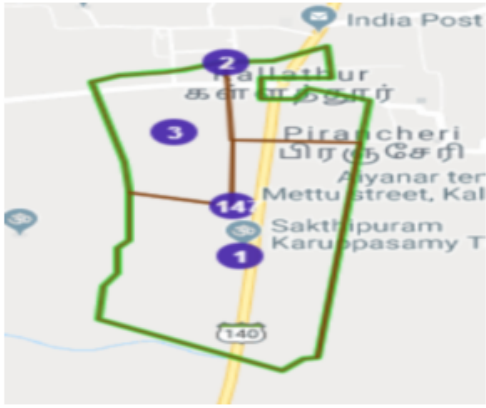

Nazri Naksha