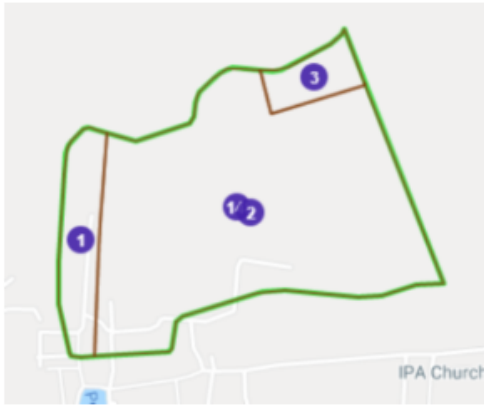

Nazri Naksha