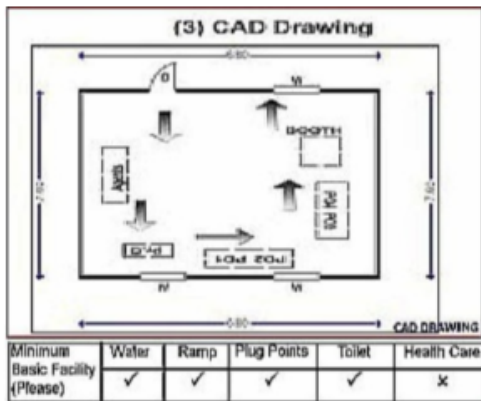

Google Map View

Polling Station Building Front View

Polling Station Front View

Cad View

Key MAP View

#2 பெயர் : கஸ்தூரி கணவர் பெயர் : ராஜா ராஜா வீட்டு எண் : 1 வயது : 33 பாலினம் : பெண் Photo is available	IBC1106004	2 பெயர் : பன்னீர்செல்வம் தந்தை பெயர் : சந்தா வீட்டு எண் : 1 வயது : 65 பாலினம் : ஆண் Photo is available	IBC1190719	3 பெயர் : நல்லதம்பி தந்தை பெயர் : கவியபொருமாள் வீட்டு எண் : 1 வயது : 58 பாலினம் : ஆண் Photo is available	IBC0478677
4 பெயர் : வசந்தா கணவர் பெயர் : சந்திரன் வீட்டு எண் : 1 வயது : 53 பாலினம் : பெண் Photo is available	KGB1586163	5 பெயர் : கலா கணவர் பெயர் : கவியமூர்த்தி வீட்டு எண் : 1 வயது : 49 பாலினம் : பெண் Photo is available	KGB1586148	6 பெயர் : துரைசாமி தந்தை பெயர் : வடிவேல் வீட்டு எண் : 1 வயது : 33 பாலினம் : ஆண் Photo is available	IBC2248284
7 பெயர் : கவிதா கணவர் பெயர் : துரைசாமி வீட்டு எண் : 1 வயது : 32 பாலினம் : பெண் Photo is available	TPN0635755	8 பெயர் : கணேசமூர்த்தி தந்தை பெயர் : வீரக்குமார் வீட்டு எண் : 1 வயது : 31 பாலினம் : ஆண் Photo is available	IBC0812479	9 பெயர் : அஞ்சு தந்தை பெயர் : அண்ணாதுரை வீட்டு எண் : 01 வயது : 25 பாலினம் : பெண் Photo is available	IBC1207430
10 பெயர் : லக்ஷ்மி தந்தை பெயர் : செல்வம் வீட்டு எண் : 1-58ஏ2 வயது : 26 பாலினம் : பெண் Photo is available	IBC1099027	11 பெயர் : விஜயலெட்சுமி கணவர் பெயர் : முருகன் வீட்டு எண் : 1ஏ வயது : 40 பாலினம் : பெண் Photo is available	IBC2300804	12 பெயர் : ராஜதுரை தந்தை பெயர் : வீரக்குமார் வீட்டு எண் : 1A வயது : 28 பாலினம் : ஆண் Photo is available	IBC1063924
13 பெயர் : விக்னேஷ் தந்தை பெயர் : ஜெய்சங்கர் வீட்டு எண் : 1பீ வயது : 23 பாலினம் : ஆண் Photo is available	IBC2332633	14 பெயர் : திலகவதி செந்தில் கணவர் பெயர் : விக்னேஷ் வீட்டு எண் : 1பீ வயது : 20 பாலினம் : பெண் Photo is available	IBC2582898	15 பெயர் : தட்சிணாமூர்த்தி தந்தை பெயர் : சாமிநாதன் வீட்டு எண் : 2 வயது : 56 பாலினம் : ஆண் Photo is available	IBC1600360
16 பெயர் : இராமு தந்தை பெயர் : சாமிநாதன் வீட்டு எண் : 2 வயது : 56 பாலினம் : ஆண் Photo is available	IBC1600378	S 17 பெயர் : அம்பிகா கணவர் பெயர் : சந்திரமோகன் வீட்டு எண் : 2-1 வயது : 38 பாலினம் : பெண் Photo is available	IBC0047712	18 பெயர் : சாந்தி கணவர் பெயர் : வீரக்குமார் வீட்டு எண் : 2A வயது : 53 பாலினம் : பெண் Photo is available	IBC1600386
19 பெயர் : செல்லம்மாள் கணவர் பெயர் : வீரக்குமார் வீட்டு எண் : 2A வயது : 51 பாலினம் : பெண் Photo is available	IBC1600394	20 பெயர் : கற்பகம் கணவர் பெயர் : செல்வம் வீட்டு எண் : 3 வயது : 50 பாலினம் : பெண் Photo is available	IBC1600402	21 பெயர் : செல்வநாயகி தந்தை பெயர் : சக்திவேல் வீட்டு எண் : 3 வயது : 30 பாலினம் : பெண் Photo is available	IBC1025626
22 பெயர் : விஜயராணி கணவர் பெயர் : வீரமணி வீட்டு எண் : 3/13 வயது : 34 பாலினம் : பெண் Photo is available	IBC2327773	23 பெயர் : பிரபாகரன் தந்தை பெயர் : சந்திரன் வீட்டு எண் : 3-201 வயது : 33 பாலினம் : ஆண் Photo is available	IBC0812511	24 பெயர் : பாரதி தந்தை பெயர் : சந்திரன் வீட்டு எண் : 3-201 வயது : 30 பாலினம் : ஆண் Photo is available	IBC0812503
25 பெயர் : முகேஷ் முகேஷ் தாயின் பெயர் : சுதா அ வீட்டு எண் : 3ஏ3 வயது : 22 பாலினம் : ஆண் Photo is available	IBC2502896	26 பெயர் : கஸ்தூரி கணவர் பெயர் : கணேசன் வீட்டு எண் : 4 வயது : 58 பாலினம் : பெண் Photo is available	IBC1600428	27 பெயர் : பாண்டியன் தந்தை பெயர் : மாலிங்கம் வீட்டு எண் : 4 வயது : 40 பாலினம் : ஆண் Photo is available	KGB2470896
28 பெயர் : ஆனந்தன் தந்தை பெயர் : மாலிங்கம் வீட்டு எண் : 4 வயது : 37 பாலினம் : ஆண் Photo is available	KGB2460392	29 பெயர் : தங்கம் தந்தை பெயர் : ஜெயக்குமார் வீட்டு எண் : 4 வயது : 36 பாலினம் : பெண் Photo is available	IBC0927301	30 பெயர் : மீனாட்சி கணவர் பெயர் : பாண்டியன் வீட்டு எண் : 4 வயது : 35 பாலினம் : பெண் Photo is available	IBC1190693