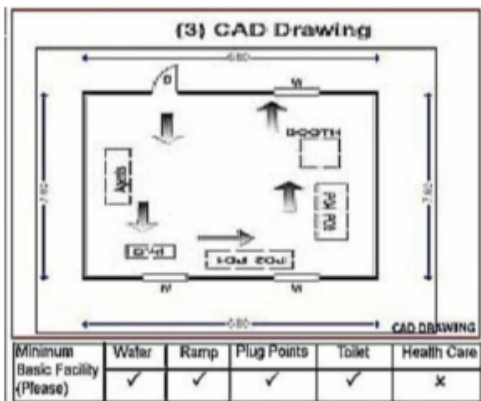

Google Map View

Polling Station Building Front View

Polling Station Front View

Cad View

Key MAP View

1 பெயர் : வேம்பு கணவர் பெயர்: தங்கவேலு வீட்டு எண் : 1 வயது : 89 பாலினம் : பெண் Photo is available	IBC1612035	2 பெயர் : பாணுமதி கணவர் பெயர்: தங்கவேலு வீட்டு எண் : 1 வயது : 69 பாலினம் : பெண் Photo is available	IBC1612043	3 பெயர் : ரவிச்சந்திரன் தாயின் பெயர்: வேம்பு வீட்டு எண் : 1 வயது : 45 பாலினம் : ஆண் Photo is available	IBC0047456
4 பெயர் : தனலெட்சுமி கணவர் பெயர்: கோவிந்தசாமி வீட்டு எண் : 1-1 வயது : 47 பாலினம் : பெண் Photo is available	IBC0216085	#2 5 பெயர் : கவிதா ராஜீ தந்தை பெயர்: ராஜீ வீட்டு எண் : 1D2 வயது : 28 பாலினம் : பெண் Photo is available	IBC1063981	6 பெயர் : பாலா தந்தை பெயர்: ராஜமாணிக்கம் வீட்டு எண் : 2/1 வயது : 24 பாலினம் : ஆண் Photo is available	IBC2134872
7 பெயர் : சுவேதா தந்தை பெயர்: ராஜன் வீட்டு எண் : 2-4A வயது : 27 பாலினம் : பெண் Photo is available	IBC1063999	8 பெயர் : சாரதா கணவர் பெயர்: வெங்கடேசன் வீட்டு எண் : 2A வயது : 79 பாலினம் : பெண் Photo is available	IBC1612068	9 பெயர் : சந்திரமோகன் தந்தை பெயர்: வெங்கடேசன் வீட்டு எண் : 2A வயது : 53 பாலினம் : ஆண் Photo is available	IBC1612076
10 பெயர் : சின்னத்துரை தந்தை பெயர்: வெங்கடேசன் வீட்டு எண் : 2A வயது : 51 பாலினம் : ஆண் Photo is available	IBC1612084	11 பெயர் : சபினா கணவர் பெயர்: பிரகாஷ் வீட்டு எண் : 2ஏ வயது : 29 பாலினம் : பெண் Photo is available	IBC2320141	12 பெயர் : ஸ்ரீகாந்த் தந்தை பெயர்: சந்திரமோகன் வீட்டு எண் : 2ஏ வயது : 22 பாலினம் : ஆண் Photo is available	IBC2353530
13 பெயர் : சுபஸ்ரீ சந்திரமோகன் தந்தை பெயர்: சந்திரமோகன் வெங்கடேசன் வீட்டு எண் : 2அ வயது : 20 பாலினம் : பெண் Photo is available	IBC2509156	14 பெயர் : சி செல்லதுரை இதரர் பெயர்: செ சுந்தரி வீட்டு எண் : 2ஏ1 வயது : 57 பாலினம் : ஆண் Photo is available	IBC2423572	15 பெயர் : புனிதா செ தந்தை பெயர்: செல்லதுரை வீட்டு எண் : 2ஏ/1 வயது : 21 பாலினம் : பெண் Photo is available	IBC2404010
16 பெயர் : சிற்றரசு செ தந்தை பெயர்: செல்லதுரை வீட்டு எண் : 2ஏ/1 வயது : 19 பாலினம் : ஆண் Photo is available	IBC2612299	17 பெயர் : கவிதா கணவர் பெயர்: சந்திரகாசன் வீட்டு எண் : 2ஏ4 வயது : 43 பாலினம் : பெண் Photo is available	KGB1586643	18 பெயர் : வை ராஜன் இதரர் பெயர்: ரா சந்திரா வீட்டு எண் : 3/4அ வயது : 63 பாலினம் : ஆண் Photo is available	IBC2376754
19 பெயர் : கிஷோர் தந்தை பெயர்: ராஜன் வீட்டு எண் : 3/4ஏ வயது : 24 பாலினம் : ஆண் Photo is available	IBC2164812	20 பெயர் : சரளாதேவி கணவர் பெயர்: குமார் வீட்டு எண் : 3A வயது : 43 பாலினம் : பெண் Photo is available	IBC0927459	21 பெயர் : ஆனந்தி கணவர் பெயர்: விஜய் வீட்டு எண் : 3A வயது : 32 பாலினம் : பெண் Photo is available	IBC0927475
22 பெயர் : பாப்பா கணவர் பெயர்: வைத்தியநாதசாமி வீட்டு எண் : 4 வயது : 85 பாலினம் : பெண் Photo is available	IBC1612100	23 பெயர் : குமார் தந்தை பெயர்: வைத்தியநாதசாமி வீட்டு எண் : 4 வயது : 56 பாலினம் : ஆண் Photo is available	IBC1612126	24 பெயர் : சந்திரா கணவர் பெயர்: இராஜன் வீட்டு எண் : 4 வயது : 54 பாலினம் : பெண் Photo is available	KGB2440311
25 பெயர் : ராஜலெட்சுமி கணவர் பெயர்: ராஜமாணிக்கம் வீட்டு எண் : 4 வயது : 51 பாலினம் : பெண் Photo is available	KGB2358349	26 பெயர் : விஜய் தந்தை பெயர்: வைத்தியநாதசாமி வீட்டு எண் : 4 வயது : 50 பாலினம் : ஆண் Photo is available	IBC1612134	27 பெயர் : ஜெயக்கொடி தி கணவர் பெயர்: தினேஷ் வீட்டு எண் : 4 வயது : 29 பாலினம் : பெண் Photo is available	IBC2363448
28 பெயர் : ராஜாத்தி கணவர் பெயர்: வைத்தினசாமி வீட்டு எண் : 4-3A வயது : 44 பாலினம் : பெண் Photo is available	IBC0216416	29 பெயர் : வனிதா தந்தை பெயர்: வைத்தினசாமி வீட்டு எண் : 4-3A வயது : 40 பாலினம் : பெண் Photo is available	IBC0215566	30 பெயர் : சதிஷ் இதரர் பெயர்: தனம் வீட்டு எண் : 4b வயது : 32 பாலினம் : ஆண் Photo is available	IBC0478842