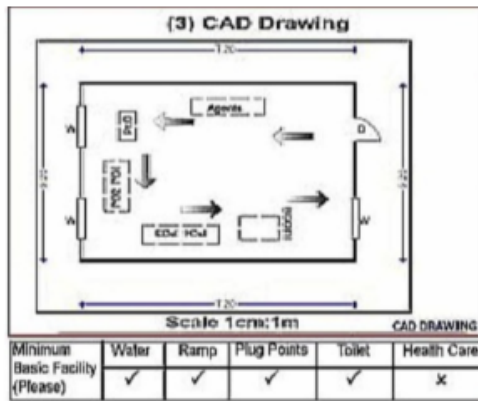

Google Map View

Polling Station Building Front View

Polling Station Front View

Cad View

Key MAP View

1 பெயர் : முத்துமாரி கணவர் பெயர் : கோவிந்தராஜ் வீட்டு எண் : 0 வயது : 39 பாலினம் : பெண் Photo is available	IBC1181718	2 பெயர் : பொற்செல்வி கணவர் பெயர் : மணி வீட்டு எண் : 1 வயது : 74 பாலினம் : பெண் Photo is available	IBC1615301	3 பெயர் : செல்வம்மாள் கணவர் பெயர் : மாரிமுத்து வீட்டு எண் : 1 வயது : 67 பாலினம் : பெண் Photo is available	IBC1615319
4 பெயர் : சகுந்தலா கணவர் பெயர் : சுப்பு கென்னடி வீட்டு எண் : 1 வயது : 60 பாலினம் : பெண் Photo is available	IBC2165249	5 பெயர் : சரோஜா கணவர் பெயர் : ராஜேந்திரன் வீட்டு எண் : 1 வயது : 56 பாலினம் : பெண் Photo is available	IBC1615327	6 பெயர் : சித்ரா கணவர் பெயர் : சரவணன் வீட்டு எண் : 1 வயது : 51 பாலினம் : பெண் Photo is available	KGB2478402
7 பெயர் : மைதிலி கணவர் பெயர் : மாரிமுத்து வீட்டு எண் : 1 வயது : 49 பாலினம் : பெண் Photo is available	IBC1615343	8 பெயர் : துர்க்காதேவி கணவர் பெயர் : மகேஷ்குமார் வீட்டு எண் : 1 வயது : 41 பாலினம் : பெண் Photo is available	IBC0048553	9 பெயர் : மதுசூதனன் தந்தை பெயர் : சுப்பு கென்னடி வீட்டு எண் : 1 வயது : 39 பாலினம் : ஆண் Photo is available	IBC2165173
10 பெயர் : விஜயலக்ஷ்மி கணவர் பெயர் : கொளஞ்சி வீட்டு எண் : 1 வயது : 35 பாலினம் : பெண் Photo is available	IBC0478982	11 பெயர் : பிரபு தந்தை பெயர் : சுப்பு கென்னடி வீட்டு எண் : 1 வயது : 34 பாலினம் : ஆண் Photo is available	IBC2165215	12 பெயர் : சுமதி கணவர் பெயர் : ராஜேந்திரன் வீட்டு எண் : 1-4 வயது : 45 பாலினம் : பெண் Photo is available	IBC0998229
13 பெயர் : தேன்மொழி தந்தை பெயர் : ராஜேந்திரன் வீட்டு எண் : 1/4 வயது : 22 பாலினம் : பெண் Photo is available	IBC2353886	14 பெயர் : தேவிகா தந்தை பெயர் : சண்முகசுந்தரம் வீட்டு எண் : 1-4E வயது : 35 பாலினம் : பெண் Photo is available	IBC0324400	15 பெயர் : அனிதா தந்தை பெயர் : முனியாண்டி வீட்டு எண் : 1-48 வயது : 32 பாலினம் : பெண் Photo is available	IBC1001064
16 பெயர் : ராஜ்குமார் தந்தை பெயர் : முனியாண்டி வீட்டு எண் : 1-48 வயது : 28 பாலினம் : ஆண் Photo is available	IBC0998195	17 பெயர் : ரம்யா கணவர் பெயர் : வினோத்குமார் வீட்டு எண் : 1/87ஏஃப வயது : 33 பாலினம் : பெண் Photo is available	IBC1189109	18 பெயர் : நடராஜன் தாயின் பெயர் : செல்வி வீட்டு எண் : 1/88பீ வயது : 30 பாலினம் : ஆண் Photo is available	IBC1189026
19 பெயர் : அருள்மணி தந்தை பெயர் : சரவணன் வீட்டு எண் : 1/94ஏ வயது : 29 பாலினம் : ஆண் Photo is available	IBC2165009	20 பெயர் : ராசாமணி கணவர் பெயர் : மோகன் வீட்டு எண் : 1-97 வயது : 65 பாலினம் : பெண் Photo is available	IBC0478990	21 பெயர் : சித்ரா கணவர் பெயர் : நடராசன் வீட்டு எண் : 1A வயது : 46 பாலினம் : பெண் Photo is available	KGB2358794
22 பெயர் : ஆர்த்தி செ தந்தை பெயர் : செந்தில் வீட்டு எண் : 1ஏ/2 வயது : 22 பாலினம் : பெண் Photo is available	IBC2605327	23 பெயர் : சிவதர்ஷினி செ தந்தை பெயர் : செந்தில் வீட்டு எண் : 1ஏ/2 வயது : 20 பாலினம் : பெண் Photo is available	IBC2605319	24 பெயர் : பிரவினா தாயின் பெயர் : சாந்தி வீட்டு எண் : 1பீ வயது : 27 பாலினம் : பெண் Photo is available	IBC2258622
25 பெயர் : சாவித்திரி கணவர் பெயர் : சொக்கலிங்கம் வீட்டு எண் : 1C வயது : 61 பாலினம் : பெண் Photo is available	KGB2367951	26 பெயர் : சண்முகம் தந்தை பெயர் : கோவிந்தசாமி வீட்டு எண் : 1D வயது : 64 பாலினம் : ஆண் Photo is available	KGB1592419	27 பெயர் : அஞ்சலை கணவர் பெயர் : சண்முகம் வீட்டு எண் : 1D-1F வயது : 52 பாலினம் : பெண் Photo is available	IBC0146373
28 பெயர் : செந்தில் தந்தை பெயர் : சண்முகசுந்தரம் வீட்டு எண் : 1E வயது : 44 பாலினம் : ஆண் Photo is available	KGB1590256	29 பெயர் : கிருத்திகாதேவி கணவர் பெயர் : செந்தில் வீட்டு எண் : 1E வயது : 39 பாலினம் : பெண் Photo is available	IBC0927772	30 பெயர் : தனசேகரன் தந்தை பெயர் : சண்முகசுந்தரம் வீட்டு எண் : 1E வயது : 37 பாலினம் : ஆண் Photo is available	IBC0048314