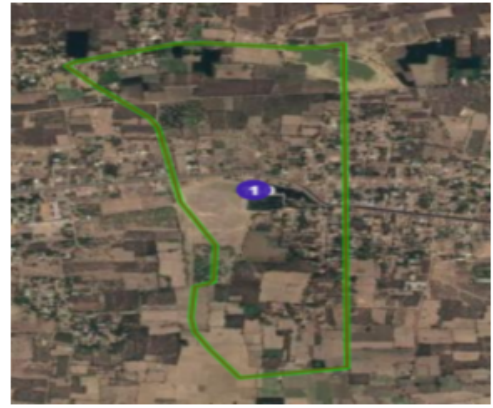

Google Map View