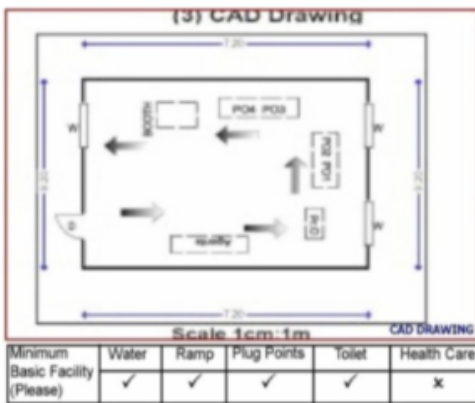

Google Map View

Polling Station Building Front View

Polling Station Front View

Cad View

Key MAP View

1 பெயர் : வனசுந்தரி கணவர் பெயர்: வீரமணி வீட்டு எண் : 1 வயது : 56 பாலினம் : பெண்	IBC1619337 Photo is available	2 பெயர் : குமார் தந்தை பெயர்: கலியமூர்த்தி வீட்டு எண் : 1 வயது : 47 பாலினம் : ஆண்	KGB1591882 Photo is available	3 பெயர் : ராஜா தந்தை பெயர்: செல்வராஜ் வீட்டு எண் : 1 வயது : 37 பாலினம் : ஆண்	IBC2451755 Photo is available
4 பெயர் : ரஞ்சித்குமார் தந்தை பெயர்: ராஜேந்தரன் வீட்டு எண் : 1 வயது : 25 பாலினம் : ஆண்	IBC2085918 Photo is available	5 பெயர் : வைஷ்ணவி கிருஷ்ணபாபு தந்தை பெயர்: கிருஷ்ணபாபு சின்னவளையம் வீட்டு எண் : 1/2 வயது : 28 பாலினம் : பெண்	IBC2566362 Photo is available	6 பெயர் : ஹரிஹரன் தந்தை பெயர்: கிருஷ்ணபாபு வீட்டு எண் : 1/2 வயது : 22 பாலினம் : ஆண்	IBC2355758 Photo is available
7 பெயர் : மீனா கணவர் பெயர்: சக்திவேல் வீட்டு எண் : 1-12 வயது : 35 பாலினம் : பெண்	IBC0754135 Photo is available	8 பெயர் : வினோத்குமார் தந்தை பெயர்: கணேசன் வீட்டு எண் : 1-87F வயது : 37 பாலினம் : ஆண்	KGB2532679 Photo is available	9 பெயர் : மரியாள் கணவர் பெயர்: நடராஜ் வீட்டு எண் : 1/88 வயது : 25 பாலினம் : பெண்	IBC2334886 Photo is available
10 பெயர் : ராஜா தந்தை பெயர்: ரகு காலம் வீட்டு எண் : 1/88 வயது : 24 பாலினம் : ஆண்	IBC2335180 Photo is available	11 பெயர் : அன்னலெட்சுமி தந்தை பெயர்: துரை வீட்டு எண் : 1/89 வயது : 22 பாலினம் : பெண்	IBC2352698 Photo is available	12 பெயர் : சாவித்திரி கணவர் பெயர்: சந்திரகாசன் வீட்டு எண் : 1-131 வயது : 69 பாலினம் : பெண்	IBC0378026 Photo is available
13 பெயர் : நடனசபாபதி தந்தை பெயர்: முருகன் வீட்டு எண் : 1எ72 வயது : 26 பாலினம் : ஆண்	IBC2197549 Photo is available	14 பெயர் : கோவேந்தன் தந்தை பெயர்: முருகன் வீட்டு எண் : 1எ72 வயது : 24 பாலினம் : ஆண்	IBC2224541 Photo is available	15 பெயர் : கணேசன் தந்தை பெயர்: மொட்டையன் வீட்டு எண் : 2 வயது : 78 பாலினம் : ஆண்	IBC1619352 Photo is available
16 பெயர் : அன்பழகன் தந்தை பெயர்: பெருமாள் வீட்டு எண் : 2 வயது : 73 பாலினம் : ஆண்	KGB1306539 Photo is available	17 பெயர் : ரெங்கநாயகி கணவர் பெயர்: காசிநாதன் வீட்டு எண் : 2 வயது : 71 பாலினம் : பெண்	IBC1619360 Photo is available	18 பெயர் : பூபதி கணவர் பெயர்: கணேசன் வீட்டு எண் : 2 வயது : 69 பாலினம் : பெண்	IBC1619378 Photo is available
19 பெயர் : காளியம்மாள் கணவர் பெயர்: அன்பழகன் வீட்டு எண் : 2 வயது : 69 பாலினம் : பெண்	IBC1619386 Photo is available	20 பெயர் : கனகா கணவர் பெயர்: முத்துக்கிருஷ்ணன் வீட்டு எண் : 2 வயது : 62 பாலினம் : பெண்	KGB1591957 Photo is available	21 பெயர் : கண்ணன் தந்தை பெயர்: அன்பழகன் வீட்டு எண் : 2 வயது : 52 பாலினம் : ஆண்	KGB1590033 Photo is available
22 பெயர் : மோகன் தந்தை பெயர்: கணேசன் வீட்டு எண் : 2 வயது : 50 பாலினம் : ஆண்	IBC1619394 Photo is available	23 பெயர் : முருகன் தந்தை பெயர்: கணேசன் வீட்டு எண் : 2 வயது : 47 பாலினம் : ஆண்	KGB1363472 Photo is available	24 பெயர் : பாமா தந்தை பெயர்: அன்பழகன் வீட்டு எண் : 2 வயது : 47 பாலினம் : பெண்	KGB1591668 Photo is available
25 பெயர் : அமுதா கணவர் பெயர்: மோகன் வீட்டு எண் : 2 வயது : 46 பாலினம் : பெண்	KGB1590272 Photo is available	26 பெயர் : முரளி தந்தை பெயர்: கணேசன் வீட்டு எண் : 2 வயது : 45 பாலினம் : ஆண்	KGB1363449 Photo is available	27 பெயர் : சங்கீதா கணவர் பெயர்: தர்மராஜ் வீட்டு எண் : 2 வயது : 41 பாலினம் : பெண்	IBC0048629 Photo is available
28 பெயர் : சுரேஷ்குமார் தந்தை பெயர்: காசிநாதன் வீட்டு எண் : 2-4 வயது : 48 பாலினம் : ஆண்	IBC0421511 Photo is available	29 பெயர் : ஆனந்தி கணவர் பெயர்: சுரேஷ்குமார் வீட்டு எண் : 2-4 வயது : 40 பாலினம் : பெண்	IBC0421644 Photo is available	30 பெயர் : சுமதி கணவர் பெயர்: தர்மலிங்கம் வீட்டு எண் : 2B வயது : 34 பாலினம் : பெண்	IBC0571968 Photo is available