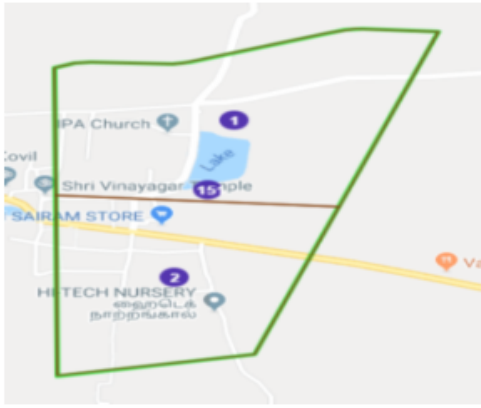

Nazri Naksha