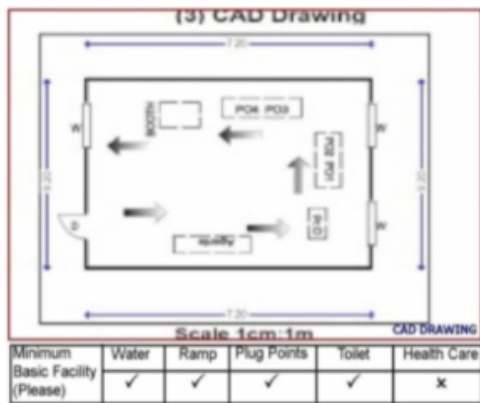

Google Map View

Polling Station Building Front View

Polling Station Front View

Cad View

Key MAP View

1 பெயர் : ராதாருக்குமணி கணவர் பெயர்: ஜெயராமன் வீட்டு எண் : 1 வயது : 78 பாலினம் : பெண் Photo is available	IBC1620533	2 பெயர் : அஞ்சம்மாள் கணவர் பெயர்: பக்கிரி வீட்டு எண் : 1 வயது : 76 பாலினம் : பெண் Photo is available	IBC0480251	3 பெயர் : கணேசன் தந்தை பெயர்: அழகப்பன் வீட்டு எண் : 1 வயது : 74 பாலினம் : ஆண் Photo is available	IBC1620541
4 பெயர் : கலியபெருமாள் தந்தை பெயர்: பிச்சமுத்து வீட்டு எண் : 1 வயது : 70 பாலினம் : ஆண் Photo is available	IBC1620558	5 பெயர் : சரோஜா கணவர் பெயர்: கிருஷ்ணமூர்த்தி வீட்டு எண் : 1 வயது : 66 பாலினம் : பெண் Photo is available	IBC1620566	6 பெயர் : மின்னல்கொடி கணவர் பெயர்: கணேசன் வீட்டு எண் : 1 வயது : 64 பாலினம் : பெண் Photo is available	IBC1620574
7 பெயர் : ராஜேஸ்வரி கணவர் பெயர்: கலியபெருமாள் வீட்டு எண் : 1 வயது : 62 பாலினம் : பெண் Photo is available	IBC1620582	8 பெயர் : ராஜேந்திரன் தந்தை பெயர்: பெருமாள் வீட்டு எண் : 1 வயது : 60 பாலினம் : ஆண் Photo is available	IBC1620590	9 பெயர் : சேகர் தந்தை பெயர்: பக்கிரி வீட்டு எண் : 1 வயது : 56 பாலினம் : ஆண் Photo is available	IBC0674572
10 பெயர் : கண்ணகி கணவர் பெயர்: துரை வீட்டு எண் : 1 வயது : 54 பாலினம் : பெண் Photo is available	KGB1592088	11 பெயர் : வளர்மதி கணவர் பெயர்: ராஜேந்திரன் வீட்டு எண் : 1 வயது : 53 பாலினம் : பெண் Photo is available	IBC1620608	12 பெயர் : வெங்கடேசன் தந்தை பெயர்: ஜெயராமன் வீட்டு எண் : 1 வயது : 53 பாலினம் : ஆண் Photo is available	IBC1620616
13 பெயர் : திலக் தந்தை பெயர்: கலியபெருமாள் வீட்டு எண் : 1 வயது : 44 பாலினம் : ஆண் Photo is available	KGB2397883	#2 14 பெயர் : ம சரண்யா தந்தை பெயர்: மணி வீட்டு எண் : 1 வயது : 33 பாலினம் : பெண் Photo is available	IBC0479923	15 பெயர் : தனலட்சுமி கணவர் பெயர்: பிரபு வீட்டு எண் : 1 வயது : 25 பாலினம் : பெண் Photo is available	IBC2592806
16 பெயர் : புருஷோத் மு தந்தை பெயர்: முருகதாஸ் வீட்டு எண் : 1 வயது : 21 பாலினம் : ஆண் Photo is available	IBC2604833	17 பெயர் : விஷ்ணு தந்தை பெயர்: கிருஷ்ணாபாபு வீட்டு எண் : 1/2 வயது : 25 பாலினம் : ஆண் Photo is available	IBC2086296	18 பெயர் : திலீப் தந்தை பெயர்: கலியபெருமாள் வீட்டு எண் : 1-71 வயது : 37 பாலினம் : ஆண் Photo is available	KGB2532315
19 பெயர் : உத்தாண்டி தந்தை பெயர்: செம்புலிங்கம் வீட்டு எண் : 1-87F வயது : 42 பாலினம் : ஆண் Photo is available	IBC0674747	20 பெயர் : அனுராதா கணவர் பெயர்: உத்தாண்டி வீட்டு எண் : 1-87F வயது : 39 பாலினம் : பெண் Photo is available	IBC0674713	21 பெயர் : வினோதினி தந்தை பெயர்: கணேசன் வீட்டு எண் : 1-87F வயது : 33 பாலினம் : பெண் Photo is available	IBC0674705
22 பெயர் : சங்கர்கணேஷ் தந்தை பெயர்: சந்திரகாசன் வீட்டு எண் : 1-131 வயது : 48 பாலினம் : ஆண் Photo is available	IBC0571943	23 பெயர் : ஜெயசூர்யா தந்தை பெயர்: மணிவண்ணன் வீட்டு எண் : 1 பீ வயது : 29 பாலினம் : ஆண் Photo is available	IBC0813212	24 பெயர் : தியாகு தந்தை பெயர்: மணிவண்ணன் வீட்டு எண் : 1பி வயது : 26 பாலினம் : ஆண் Photo is available	IBC1082684
25 பெயர் : பிரகாஷ் செ தந்தை பெயர்: செல்வம் வீட்டு எண் : 1பி1 வயது : 28 பாலினம் : ஆண் Photo is available	IBC2426880	26 பெயர் : ஆனந்தி பி கணவர் பெயர்: பிரகாஷ் வீட்டு எண் : 1பி1 வயது : 21 பாலினம் : பெண் Photo is available	IBC2426872	27 பெயர் : தினேஷ் தந்தை பெயர்: குருநாதன் வீட்டு எண் : 1-c வயது : 32 பாலினம் : ஆண் Photo is available	IBC0966366
28 பெயர் : விக்கனேஷ்வரன் தந்தை பெயர்: முருகன் வீட்டு எண் : 1C2 வயது : 32 பாலினம் : ஆண் Photo is available	IBC0479931	29 பெயர் : சுப்ரமணியன் தந்தை பெயர்: ஜெகநாதன் வீட்டு எண் : 1-d1 வயது : 54 பாலினம் : ஆண் Photo is available	IBC0754184	30 பெயர் : வனிதா கணவர் பெயர்: சுப்பிரமணியன் வீட்டு எண் : 1-d1 வயது : 47 பாலினம் : பெண் Photo is available	IBC0754150