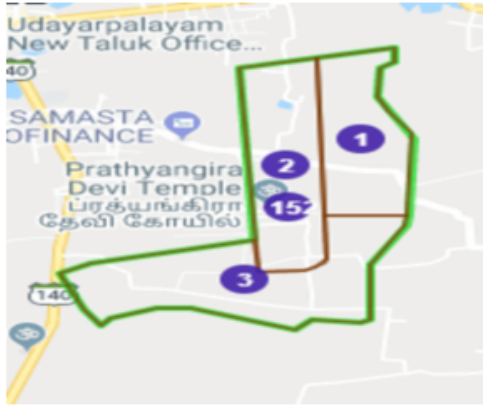

Nazri Naksha