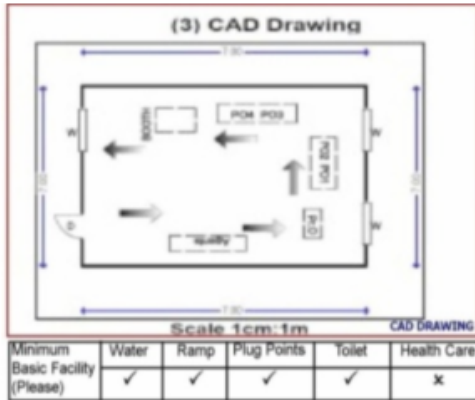

வாக்காளர் பதிவு அலுவலரின்  
கையொப்பம்

Nazri Naksha

Google Map View

Polling Station Building Front View

Polling Station Front View

Cad View

Key MAP View

|  |            |  |            |  |            |
|--|------------|--|------------|--|------------|
| 1<br>பெயர் : மாணிக்கம்<br>தந்தை பெயர் : சக்கிரன்<br>வீட்டு எண் : 1<br>வயது : 64 பாலினம் : ஆண்<br>Photo is available            | IBC1623362 | 2<br>பெயர் : கமலம்<br>கணவர் பெயர் : தங்கையன்<br>வீட்டு எண் : 1<br>வயது : 50 பாலினம் : பெண்<br>Photo is available                       | KGB1593516 | 3<br>பெயர் : சுந்தர்<br>தந்தை பெயர் : மாணிக்கம்<br>வீட்டு எண் : 1<br>வயது : 46 பாலினம் : ஆண்<br>Photo is available         | KGB1591692 |
| 4<br>பெயர் : வீரமணி<br>தந்தை பெயர் : வைத்திலிங்கம்<br>வீட்டு எண் : 1<br>வயது : 46 பாலினம் : ஆண்<br>Photo is available          | IBC0049130 | 5<br>பெயர் : சந்திரவடிவு<br>தந்தை பெயர் : மாணிக்கம்<br>வீட்டு எண் : 1<br>வயது : 45 பாலினம் : பெண்<br>Photo is available                | KGB2359263 | 6<br>பெயர் : மைதிலி<br>தந்தை பெயர் : மாணிக்கம்<br>வீட்டு எண் : 1<br>வயது : 39 பாலினம் : பெண்<br>Photo is available         | KGB2359255 |
| 7<br>பெயர் : துர்காதேவி<br>கணவர் பெயர் : தினேஷ் குமர்<br>வீட்டு எண் : 1<br>வயது : 35 பாலினம் : பெண்<br>Photo is available      | IBC0378190 | 8<br>பெயர் : அன்புமணி<br>தந்தை பெயர் : ராமசந்திரன்<br>ராமசந்திரன்<br>வீட்டு எண் : 1/2<br>வயது : 20 பாலினம் : ஆண்<br>Photo is available | IBC2490985 | 9<br>பெயர் : வசந்தி<br>கணவர் பெயர் : மூர்த்தி<br>வீட்டு எண் : 1-12<br>வயது : 39 பாலினம் : பெண்<br>Photo is available       | IBC0813717 |
| 10<br>பெயர் : வெண்ணிலா<br>தந்தை பெயர் : தங்கராசு<br>வீட்டு எண் : 1-20C<br>வயது : 43 பாலினம் : பெண்<br>Photo is available       | IBC0480475 | 11<br>பெயர் : அருள்மணி<br>தந்தை பெயர் : அருமைநாதன்<br>வீட்டு எண் : 1-22<br>வயது : 35 பாலினம் : ஆண்<br>Photo is available               | IBC0325019 | 12<br>பெயர் : ஸ்ரீபிரியா<br>கணவர் பெயர் : அருள்<br>வீட்டு எண் : 1/22<br>வயது : 34 பாலினம் : பெண்<br>Photo is available     | IBC2608958 |
| 13<br>பெயர் : கங்காதேவி<br>கணவர் பெயர் : அருள்மணி<br>வீட்டு எண் : 1/22<br>வயது : 32 பாலினம் : பெண்<br>Photo is available       | IBC2365245 | 14<br>பெயர் : கனகலட்சுமி<br>கணவர் பெயர் : செல்வம்<br>வீட்டு எண் : 1-53<br>வயது : 51 பாலினம் : பெண்<br>Photo is available               | KGB2460160 | 15<br>பெயர் : தினேஷ் குமார்<br>தந்தை பெயர் : செல்வம்<br>வீட்டு எண் : 1-53<br>வயது : 35 பாலினம் : ஆண்<br>Photo is available | IBC0378232 |
| 16<br>பெயர் : முத்துலட்சுமி<br>கணவர் பெயர் : மாயத்தேவர்<br>வீட்டு எண் : 1-87<br>வயது : 45 பாலினம் : பெண்<br>Photo is available | IBC0480483 | 17<br>பெயர் : கஸ்தூரி<br>கணவர் பெயர் : கலியபெருமாள்<br>வீட்டு எண் : 2<br>வயது : 69 பாலினம் : பெண்<br>Photo is available                | IBC1623388 | 18<br>பெயர் : ராஜ்மோகன்<br>தந்தை பெயர் : கலியபெருமாள்<br>வீட்டு எண் : 2<br>வயது : 54 பாலினம் : ஆண்<br>Photo is available   | IBC1623396 |
| 19<br>பெயர் : சுகந்தி<br>கணவர் பெயர் : கொளஞ்சியப்பன்<br>வீட்டு எண் : 2<br>வயது : 43 பாலினம் : பெண்<br>Photo is available       | IBC0572412 | 20<br>பெயர் : பிரியா<br>கணவர் பெயர் : சக்திவேல்<br>வீட்டு எண் : 2<br>வயது : 40 பாலினம் : பெண்<br>Photo is available                    | IBC0998401 | 21<br>பெயர் : கஸ்தூரி<br>கணவர் பெயர் : மதியழகன்<br>வீட்டு எண் : 2<br>வயது : 36 பாலினம் : பெண்<br>Photo is available        | IBC0754275 |
| 22<br>பெயர் : நந்தினி<br>கணவர் பெயர் : ஆனந்தகுமார்<br>வீட்டு எண் : 2<br>வயது : 34 பாலினம் : பெண்<br>Photo is available         | IBC0572420 | 23<br>பெயர் : கிரிஜா<br>கணவர் பெயர் : இராஜமோகன்<br>வீட்டு எண் : 2-32A<br>வயது : 42 பாலினம் : பெண்<br>Photo is available                | IBC0146704 | 24<br>பெயர் : நல்லதம்பி<br>தந்தை பெயர் : கோவிந்தன்<br>வீட்டு எண் : 2/179<br>வயது : 49 பாலினம் : ஆண்<br>Photo is available  | KGB2460103 |
| 25<br>பெயர் : திருவளவன்<br>தந்தை பெயர் : ரமேஷ்குமார்<br>வீட்டு எண் : 2ஏ<br>வயது : 22 பாலினம் : ஆண்<br>Photo is available       | IBC2354850 | 26<br>பெயர் : வீரமுத்து<br>தந்தை பெயர் : பக்கிரி<br>வீட்டு எண் : 3<br>வயது : 72 பாலினம் : ஆண்<br>Photo is available                    | IBC1623404 | 27<br>பெயர் : கொளஞ்சியப்பன்<br>தந்தை பெயர் : வீரமுத்து<br>வீட்டு எண் : 3<br>வயது : 60 பாலினம் : ஆண்<br>Photo is available  | IBC1623412 |
| 28<br>பெயர் : யோகேஷ் பி கி<br>தந்தை பெயர் : கிருபாநிதி<br>வீட்டு எண் : 3சி<br>வயது : 20 பாலினம் : ஆண்<br>Photo is available    | IBC2487668 | 29<br>பெயர் : ரமேஷ்<br>தந்தை பெயர் : சின்னசாமி<br>வீட்டு எண் : 4<br>வயது : 52 பாலினம் : ஆண்<br>Photo is available                      | IBC1623438 | 30<br>பெயர் : ஜெயந்தி<br>தந்தை பெயர் : சின்னசாமி<br>வீட்டு எண் : 4<br>வயது : 47 பாலினம் : பெண்<br>Photo is available       | KGB1591213 |