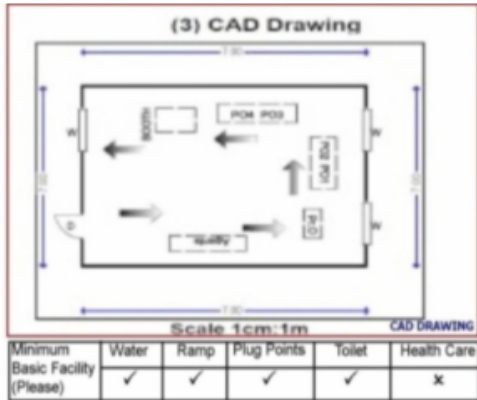

Google Map View

Polling Station Building Front View

Polling Station Front View

Cad View

Key MAP View

1 பெயர் : ஹரிப்பிரியா தந்தை பெயர் : கொளஞ்சியப்பா கொளஞ்சியப்பா வீட்டு எண் : 1/c வயது : 20 பாலினம் : பெண்	IBC2549756 Photo is available	2 பெயர் : தாமரைச்செல்வி கணவர் பெயர் : ரெங்கன் வீட்டு எண் : 2 வயது : 67 பாலினம் : பெண்	IBC1625888 Photo is available	3 பெயர் : சசிகுமார் தந்தை பெயர் : ரெங்கன் வீட்டு எண் : 2 வயது : 46 பாலினம் : ஆண்	KGB1590470 Photo is available
4 பெயர் : தினேஷ் குமார் தந்தை பெயர் : ரமேஷ் குமார் வீட்டு எண் : 2ஏ வயது : 24 பாலினம் : ஆண்	IBC2198463 Photo is available	5 பெயர் : கார்த்திக் தந்தை பெயர் : ராமசாமி வீட்டு எண் : 3-10 வயது : 38 பாலினம் : ஆண்	IBC0572669 Photo is available	6 பெயர் : தனலெட்சுமி கணவர் பெயர் : கார்த்திக் வீட்டு எண் : 3-10 வயது : 33 பாலினம் : பெண்	IBC0572248 Photo is available
7 பெயர் : மணிகண்டன் தந்தை பெயர் : சிவபெருமாள் வீட்டு எண் : 4 வயது : 33 பாலினம் : ஆண்	IBC0378364 Photo is available	8 பெயர் : தமிழ்செல்வன் தந்தை பெயர் : சிவபெருமாள் வீட்டு எண் : 4 வயது : 30 பாலினம் : ஆண்	IBC0754366 Photo is available	9 பெயர் : சிவபதி தந்தை பெயர் : சிவப்பெருமால் வீட்டு எண் : 4 வயது : 27 பாலினம் : ஆண்	IBC1026418 Photo is available
10 பெயர் : கெஜலட்சுமி தந்தை பெயர் : கலியமூர்த்தி வீட்டு எண் : 4-87 வயது : 39 பாலினம் : ஆண்	IBC0378380 Photo is available	11 பெயர் : அரும்பு கணவர் பெயர் : அன்பழகன் வீட்டு எண் : 4/99 வயது : 53 பாலினம் : பெண்	KGB1306380 Photo is available	12 பெயர் : சின்னத்தம்பி தந்தை பெயர் : பிச்சைப்பிள்ளை வீட்டு எண் : 5 வயது : 80 பாலினம் : ஆண்	KGB2004398 Photo is available
13 பெயர் : கலியம்மாள் கணவர் பெயர் : நடேசன் வீட்டு எண் : 5 வயது : 76 பாலினம் : பெண்	IBC1625896 Photo is available	14 பெயர் : ஜெயலெட்சுமி கணவர் பெயர் : சின்னத்தம்பி வீட்டு எண் : 5 வயது : 70 பாலினம் : பெண்	KGB1993781 Photo is available	15 பெயர் : வேல்முருகன் தந்தை பெயர் : நடேசன் வீட்டு எண் : 5 வயது : 54 பாலினம் : ஆண்	IBC1625904 Photo is available
16 பெயர் : தாமோதரன் தந்தை பெயர் : கணேசன் வீட்டு எண் : 5 வயது : 39 பாலினம் : ஆண்	KGB2313690 Photo is available	17 பெயர் : திருமுருகன் தந்தை பெயர் : இராயார் வீட்டு எண் : 5-65 வயது : 36 பாலினம் : ஆண்	IBC0325274 Photo is available	18 பெயர் : ராணி தந்தை பெயர் : செல்வராசு வீட்டு எண் : 6 வயது : 40 பாலினம் : பெண்	KGB1590611 Photo is available
S 19 பெயர் : திவ்யா தந்தை பெயர் : ரமேஷ் குமார் வீட்டு எண் : 6/2ஏ வயது : 25 பாலினம் : பெண்	IBC2198497 Photo is available	20 பெயர் : ராமசாமி தந்தை பெயர் : தங்கவேல் வீட்டு எண் : 6/26 வயது : 63 பாலினம் : ஆண்	IBC1168111 Photo is available	21 பெயர் : கலா கணவர் பெயர் : ராமசாமி வீட்டு எண் : 6/26 வயது : 51 பாலினம் : பெண்	IBC1168202 Photo is available
22 பெயர் : சித்ரா கணவர் பெயர் : வீரமணி வீட்டு எண் : 6-27 வயது : 46 பாலினம் : பெண்	IBC0049239 Photo is available	23 பெயர் : சாந்தகுமார் தந்தை பெயர் : கலியமூர்த்தி வீட்டு எண் : 6-52 வயது : 32 பாலினம் : ஆண்	IBC0572677 Photo is available	24 பெயர் : மணிகேள் தந்தை பெயர் : பரமசிவம் வீட்டு எண் : 6-65 வயது : 28 பாலினம் : ஆண்	IBC0928093 Photo is available
25 பெயர் : ராமசந்திரன் தந்தை பெயர் : பரமசிவம் வீட்டு எண் : 6/65 வயது : 25 பாலினம் : ஆண்	IBC1123710 Photo is available	26 பெயர் : செளந்தர்யா தந்தை பெயர் : முனியன் வீட்டு எண் : 6/65 வயது : 22 பாலினம் : பெண்	RQA1825314 Photo is available	27 பெயர் : தனலெட்சுமி தந்தை பெயர் : சுப்பரமணியன் வீட்டு எண் : 6-70 வயது : 29 பாலினம் : பெண்	IBC0813592 Photo is available
28 பெயர் : மரியதாசு தந்தை பெயர் : அருள் வீட்டு எண் : 10 வயது : 67 பாலினம் : ஆண்	KGB1590439 Photo is available	29 பெயர் : மங்களகௌரி தந்தை பெயர் : வேல்முருகன் வீட்டு எண் : 10 வயது : 47 பாலினம் : பெண்	IBC0674911 Photo is available	30 பெயர் : கலியபெருமாள் தந்தை பெயர் : இளையபெருமாள் வீட்டு எண் : 10 வயது : 37 பாலினம் : ஆண்	IBC0378307 Photo is available