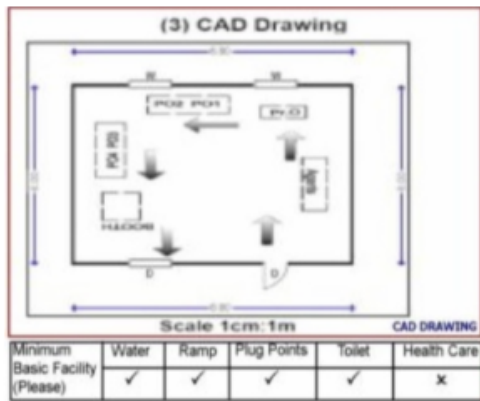

Google Map View

Polling Station Building Front View

Polling Station Front View

Cad View

Key MAP View

1 பெயர் : செல்வஜோதி கணவர் பெயர் : ரமேஷ் வீட்டு எண் : 3/9 வயது : 38 பாலினம் : பெண் Photo is available	IBC2141869	2 பெயர் : பிரசாத் தந்தை பெயர் : தமிழ்மணி வீட்டு எண் : 3-66 வயது : 35 பாலினம் : ஆண் Photo is available	IBC0434357	3 பெயர் : ராஜூ தந்தை பெயர் : லெட்சுமிகாந்தி வீட்டு எண் : 3-72E வயது : 30 பாலினம் : ஆண் Photo is available	IBC0783753
4 பெயர் : அர்ஜூன் த தந்தை பெயர் : தர்மலிங்கம் வீட்டு எண் : 3/93ஏ வயது : 20 பாலினம் : ஆண் Photo is available	IBC2518728	5 பெயர் : விஜய் தந்தை பெயர் : ஆசைதம்பி வீட்டு எண் : 3-989 வயது : 29 பாலினம் : ஆண் Photo is available	IBC0731067	6 பெயர் : முகிலன் தந்தை பெயர் : கண்ணன் வீட்டு எண் : 30-59B வயது : 27 பாலினம் : ஆண் Photo is available	IBC1005784
7 பெயர் : அனுசுயா தந்தை பெயர் : விஜயகுமார் வீட்டு எண் : 99ஏஃப வயது : 26 பாலினம் : பெண் Photo is available	IBC2142347	8 பெயர் : தினேஷ் தந்தை பெயர் : ஆசைத்தம்பி வீட்டு எண் : 290 வயது : 21 பாலினம் : ஆண் Photo is available	IBC2443836	9 பெயர் : ஆறுமுகம் தந்தை பெயர் : நன்னி வீட்டு எண் : 296/1 வயது : 45 பாலினம் : ஆண் Photo is available	IBC2611465
10 பெயர் : பூஜா தந்தை பெயர் : வேல்முருகன் வீட்டு எண் : 297 வயது : 22 பாலினம் : பெண் Photo is available	IBC2590701	11 பெயர் : இளவரசி இ தந்தை பெயர் : இளங்கோவன் வீட்டு எண் : 301 வயது : 22 பாலினம் : பெண் Photo is available	IBC2546695	12 பெயர் : சங்கவி சங்கர் இதரர் பெயர் : சங்கர் வீட்டு எண் : 351/3 வயது : 21 பாலினம் : பெண் Photo is available	IBC2600831
13 பெயர் : செல்வராணி கணவர் பெயர் : பெரியசாமி வீட்டு எண் : 356/1 வயது : 28 பாலினம் : பெண் Photo is available	XAG0845024	14 பெயர் : பிரேம லத சிவகுமார் தந்தை பெயர் : சிவகுமார் வீட்டு எண் : 421 வயது : 19 பாலினம் : பெண் Photo is available	IBC2529246	15 பெயர் : ஜெகப்பிரியார் தந்தை பெயர் : செல்வராசு வீட்டு எண் : 438 வயது : 38 பாலினம் : ஆண் Photo is available	IBC0099259
16 பெயர் : நந்தினி ப கணவர் பெயர் : சந்தோஷகுமார் வீட்டு எண் : 527 வயது : 20 பாலினம் : பெண் Photo is available	IBC2590610	17 பெயர் : தமிழ்மணி தந்தை பெயர் : வெங்கடாசலம் வீட்டு எண் : 538 வயது : 61 பாலினம் : ஆண் Photo is available	IBC1262732	18 பெயர் : பிரேமாவதி கணவர் பெயர் : தமிழ்மணி வீட்டு எண் : 538 வயது : 53 பாலினம் : பெண் Photo is available	IBC1262740
19 பெயர் : விஜயா கணவர் பெயர் : பிரசாத் வீட்டு எண் : 538, வயது : 34 பாலினம் : பெண் Photo is available	IBC2407070	20 பெயர் : தங்கதுரை தந்தை பெயர் : தமிழ்மணி வீட்டு எண் : 538 வயது : 33 பாலினம் : ஆண் Photo is available	IBC0434365	21 பெயர் : வனிதா த இதரர் பெயர் : தங்கதுரை வீட்டு எண் : 538 வயது : 29 பாலினம் : ஆண் Photo is available	IBC2368553
22 பெயர் : செல்வராஜ் தந்தை பெயர் : இளையபெருமாள் வீட்டு எண் : 539 வயது : 69 பாலினம் : ஆண் Photo is available	IBC1262757	23 பெயர் : தனகாஞ்சியம் கணவர் பெயர் : செல்வராஜ் வீட்டு எண் : 539 வயது : 58 பாலினம் : பெண் Photo is available	IBC1262765	24 பெயர் : புண்ணியகீர்த்தி தந்தை பெயர் : செல்வராசு வீட்டு எண் : 539 வயது : 47 பாலினம் : ஆண் Photo is available	KLP1222116
25 பெயர் : யோகசித்தி தந்தை பெயர் : செல்வராசு வீட்டு எண் : 539 வயது : 41 பாலினம் : ஆண் Photo is available	KLP1510734	26 பெயர் : ஜெயமணி கணவர் பெயர் : புண்ணியகீர்த்தி வீட்டு எண் : 539 வயது : 31 பாலினம் : பெண் Photo is available	IBC0783696	27 பெயர் : காசாம்பு கணவர் பெயர் : கிருஷ்ணன் வீட்டு எண் : 540 வயது : 76 பாலினம் : பெண் Photo is available	IBC1262781
28 பெயர் : பாலகுரு தந்தை பெயர் : கிருஷ்ணன் வீட்டு எண் : 540 வயது : 63 பாலினம் : ஆண் Photo is available	KLP2121945	29 பெயர் : பழனியம்மாள் கணவர் பெயர் : பாலகுரு வீட்டு எண் : 540 வயது : 56 பாலினம் : பெண் Photo is available	KLP2273738	30 பெயர் : பால்ராஜ் தந்தை பெயர் : பாலகுரு வீட்டு எண் : 540 வயது : 28 பாலினம் : ஆண் Photo is available	IBC0970574