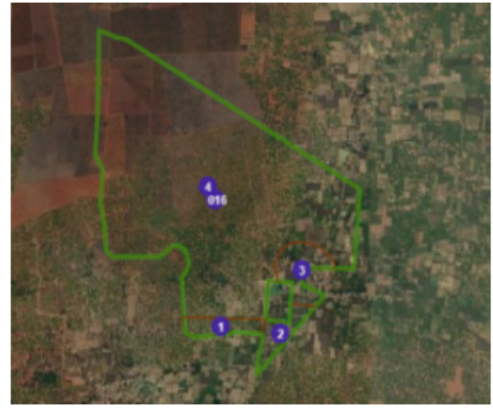

Google Map View