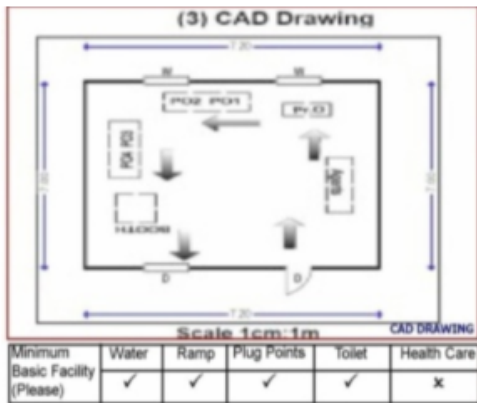

Google Map View

Polling Station Building Front View

Polling Station Front View

Cad View

Key MAP View

1 பெயர் : கண்ணன் தந்தை பெயர்: பக்கிரிசாமி வீட்டு எண் : 1 வயது : 53 பாலினம் : ஆண் Photo is available	IBC0218693	2 பெயர் : சசிகலா கணவர் பெயர்: கண்ணன் வீட்டு எண் : 1 வயது : 46 பாலினம் : பெண் Photo is available	IBC0218701	3 பெயர் : லலிதாம்பிகை க தந்தை பெயர்: கண்ணன் வீட்டு எண் : 1 வயது : 21 பாலினம் : பெண் Photo is available	IBC2522548
4 பெயர் : முகமதுமைதீன் தந்தை பெயர்: முகமது சுல்தான் வீட்டு எண் : 1A வயது : 86 பாலினம் : ஆண் Photo is available	KGB2453751	5 பெயர் : கஸ்தூரி கணவர் பெயர்: குப்புசாமி வீட்டு எண் : 1A வயது : 61 பாலினம் : பெண் Photo is available	IBC0218594	6 பெயர் : ராமமூர்த்தி தந்தை பெயர்: குப்புசாமி வீட்டு எண் : 1A வயது : 44 பாலினம் : ஆண் Photo is available	IBC0218586
7 பெயர் : பன்னீர் தந்தை பெயர்: குப்புசாமி வீட்டு எண் : 1A வயது : 39 பாலினம் : ஆண் Photo is available	KGB2007573	8 பெயர் : செல்வராஜ் தந்தை பெயர்: கிருஷ்ணமூர்த்தி வீட்டு எண் : 2 வயது : 63 பாலினம் : ஆண் Photo is available	KGB2327955	9 பெயர் : சரோஜா கணவர் பெயர்: பாலசுப்பிரமணியன் வீட்டு எண் : 2A வயது : 47 பாலினம் : பெண் Photo is available	KGB2444164
10 பெயர் : சுகன்யா தந்தை பெயர்: பாலசுப்பிரமணியன் வீட்டு எண் : 2A வயது : 34 பாலினம் : பெண் Photo is available	IBC0218685	11 பெயர் : பாலாஜி தந்தை பெயர்: பாலசுப்பிரமணியன் வீட்டு எண் : 2A வயது : 29 பாலினம் : ஆண் Photo is available	IBC0928515	12 பெயர் : ரஞ்சித் தந்தை பெயர்: சேகர் வீட்டு எண் : 2A1 வயது : 32 பாலினம் : ஆண் Photo is available	IBC0573337
13 பெயர் : மணி தந்தை பெயர்: வைத்திலிங்கம் வீட்டு எண் : 2B வயது : 75 பாலினம் : ஆண் Photo is available	IBC0481507	14 பெயர் : குமார் தந்தை பெயர்: மணி வீட்டு எண் : 2B வயது : 50 பாலினம் : ஆண் Photo is available	IBC0481481	15 பெயர் : ரேவதி கணவர் பெயர்: குமார் வீட்டு எண் : 2B வயது : 41 பாலினம் : பெண் Photo is available	IBC0481499
16 பெயர் : செல்வி கணவர் பெயர்: செல்வராஜ் வீட்டு எண் : 5 வயது : 58 பாலினம் : பெண் Photo is available	IBC0218719	# 17 பெயர் : கார்த்திக் தமிழரசன் தந்தை பெயர்: தமிழ்அரசன் வீட்டு எண் : 6-2 வயது : 38 பாலினம் : ஆண் Photo is available	IBC0754747	18 பெயர் : அலமேலு கணவர் பெயர்: சந்திரம் வீட்டு எண் : 6A2 வயது : 73 பாலினம் : பெண் Photo is available	IBC0675066
19 பெயர் : பூந்தர் தந்தை பெயர்: கண்ணன் வீட்டு எண் : 7 வயது : 52 பாலினம் : ஆண் Photo is available	KGB1300573	20 பெயர் : தனலெட்சுமி கணவர் பெயர்: பார்த்திபன் வீட்டு எண் : 7 வயது : 43 பாலினம் : பெண் Photo is available	IBC0218545	21 பெயர் : பிரசன்னகுமார் தந்தை பெயர்: சேகர் வீட்டு எண் : 7 வயது : 34 பாலினம் : ஆண் Photo is available	IBC0572917
22 பெயர் : புஷ்பலதா கணவர் பெயர்: தமிழ்அரசன் வீட்டு எண் : 8-5 வயது : 50 பாலினம் : பெண் Photo is available	IBC0754838	23 பெயர் : வேம்பு கணவர் பெயர்: கலியமூர்த்திபத்தர் வீட்டு எண் : 9 வயது : 73 பாலினம் : பெண் Photo is available	IBC1634047	24 பெயர் : இராஜகணேசன் தந்தை பெயர்: கலியமூர்த்தி வீட்டு எண் : 9-3 வயது : 47 பாலினம் : ஆண் Photo is available	IBC0218552
25 பெயர் : கார்த்திக் தந்தை பெயர்: கலியமூர்த்தி வீட்டு எண் : 9-3 வயது : 45 பாலினம் : ஆண் Photo is available	IBC0218560	26 பெயர் : தனலெட்சுமி கணவர் பெயர்: கார்த்திக் வீட்டு எண் : 9-3 வயது : 39 பாலினம் : பெண் Photo is available	IBC0378398	27 பெயர் : பத்மா கணவர் பெயர்: இராஜகணேசன் வீட்டு எண் : 9-3 வயது : 38 பாலினம் : பெண் Photo is available	IBC0050575
28 பெயர் : பாலகுருநாதன் தந்தை பெயர்: குமாரவேலு வீட்டு எண் : 9-5 வயது : 33 பாலினம் : ஆண் Photo is available	IBC0481531	29 பெயர் : தேவி கணவர் பெயர்: சந்தானம் வீட்டு எண் : 10 வயது : 54 பாலினம் : பெண் Photo is available	IBC0218610	30 பெயர் : அசோக் குமார் தந்தை பெயர்: தேவி வீட்டு எண் : 10-31ஏ வயது : 27 பாலினம் : ஆண் Photo is available	IBC1099183