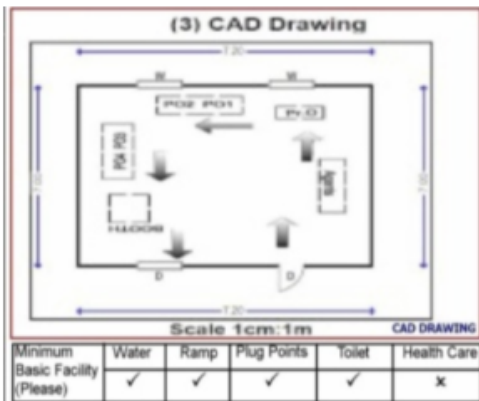

Google Map View

Polling Station Building Front View

Polling Station Front View

Cad View

Key MAP View

சட்டமன்றத் தொகுதியின் எண் மற்றும் பெயர் : 150-ஜெயங்கொண்டம் மற்றும் பெயர் : 150-ஜெயங்கொண்டம் (வ கி) மற்றும் (ந), விருத்தாசலம் ரோடு பிரிவு எண் மற்றும் பெயர் 1-ஜெயங்கொண்டம் (வ கி) மற்றும் (ந), விருத்தாசலம் ரோடு